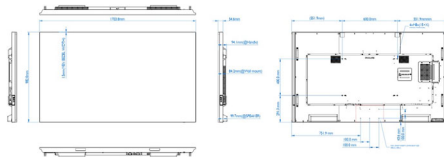

Звук

- Вградени високоговорители: 2 x 20 W RMS

Акесоари

- Акесоари в комплекта: Лого на Philips (x1), RS232 кабел за последователно свързване (x1), Кърпичка за почистване (x1), DVI-I кабел (1,8 м) (x1), HDMI кабел (3 м) (x1), Кабел за IR сензор (1,8 м) (x1), Винт M2 (x2), Винт M3 (x2), Захранващ кабел (x3), Сензорна писалка (x2), USB A към B кабел (3 м) (x1), USB капак (x1), AAA батерия (x1), HDMI предавател (x2), Ръководство за бърз старт (x1), Дистанционно управление (x1), RS232 кабел (3 м) (x1)

Мултимедийни приложения

- USB възпроизвеждане на аудио: AAC, M4A, MP3, WMA
- USB възпроизвеждане на картина: BMP, JPEG, JPG, PNG
- USB възпроизвеждане на видео: ASF, AVI, FLV, MKV, MP4, MPEG, MPG, TS, VOB, WEBM, WMV, DAT

Разни

- Езици на екранното меню: Английски, Френски, Немски, Испански, Полски, Турски, Руски, Италиански, опростен китайски, Традиционен китайски, Арабски, Японски, Датски, Холандски, Фински, Норвежки, Португалски, Шведски
- Одобрения от регулаторните органи: CE, Директива RoHS, CB, CU, EMF, EPA, FCC Class A, ETL, PSB
- Гаранция: 3 години гаранция

Вътрешен плееър

- Процесор: Intel Core i7
- Съхранение: 256 GB eMMC
- GPU: Nvidia GT730
- RAM: 8 GB DDR4

Интерактивност чрез сензорна система

- Точки на докосване: 10 точки на едновременно докосване

Дата на издаване
2022-11-02

Версия: 5.1.1

12 NC: 8670 001 67649
EAN: 87 12581 76742 6

© 2022 Koninklijke Philips N.V.
Всички права запазени.

Спецификациите могат да се променят без предупреждение. Търговските марки са собственост на Koninklijke Philips N.V. или на съответните си притежатели.

www.philips.com