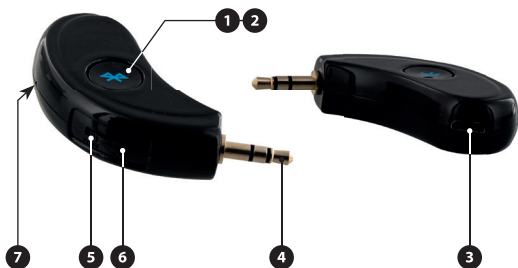

1. Описание

1. Светлинен индикатор
2. Мултифункционален бутон
3. Micro USB порт
4. Аудио вход (3.5 mm)
5. Увеличаване на звука/Следваща песен
6. Намаляване на звука/Предишна песен
7. Микрофон

2. Съдържание на опаковката

Необходими стъпки:

- A. Поставете щекера на жака (A) в AUX порт на вашата аудио система.
- B. Включете устройството, червеният и синият светлинен индикатор (1) ще започнат да мигат последователно.
- Г. Активирайте Bluetooth функцията на вашето устройство, с което искате да се свържете към адаптера. От списъка с намерени устройства изберете „CARBTKIT5“.
- E. След като е установена връзка, синият светлинен индикатор (1) ще започне да мига последователно.
- Ж. Натиснете мултифункционалния бутон (2) веднъж, за да започнете възпроизвеждане на песен или нейното паузиране. Натиснете и задръжте бутона, за да регулирате силата на звука, натиснете и задръжте за кратко, ако желаете да смените песента (5)/(6).
- З. Когато получите повикване, натиснете многофункционалния бутон (2), за да отговорите. След това го натиснете отново, за да прекратите обаждането.
- И. Натиснете многофункционалния бутон (2), два пъти, за да отхвърлите повикване.
- Й. Натиснете многофункционалния бутон (2) два пъти, за да наберете повторно последното повикване