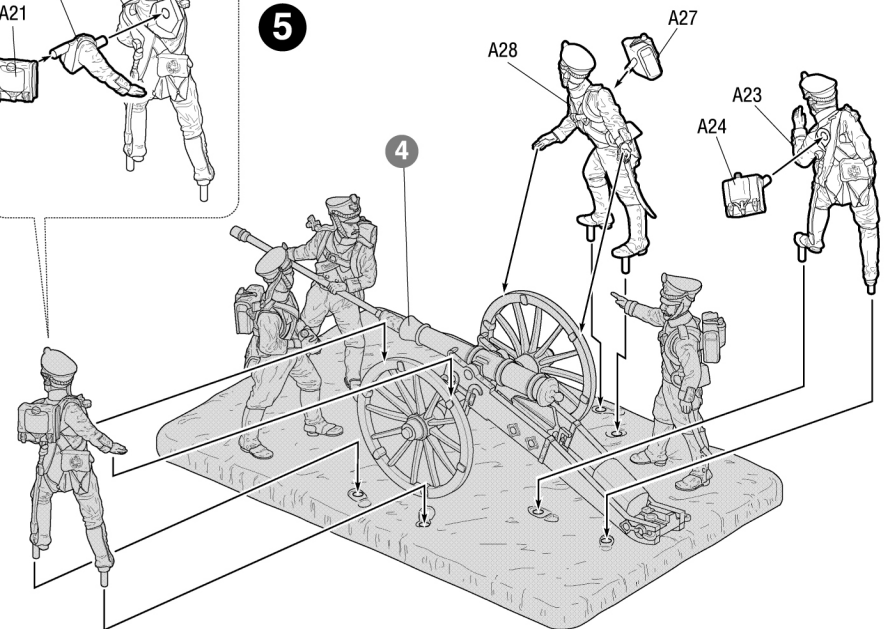

Любые модели и красочный каталог предприятия «ЗВЕЗДА», вы можете приобрести по почте, прислав заявку по адресу:
141730, Московская область, г. Лобня, ул. Промышленная, д.2, ООО «ЗВЕЗДА»
www.zvezda.org.ru