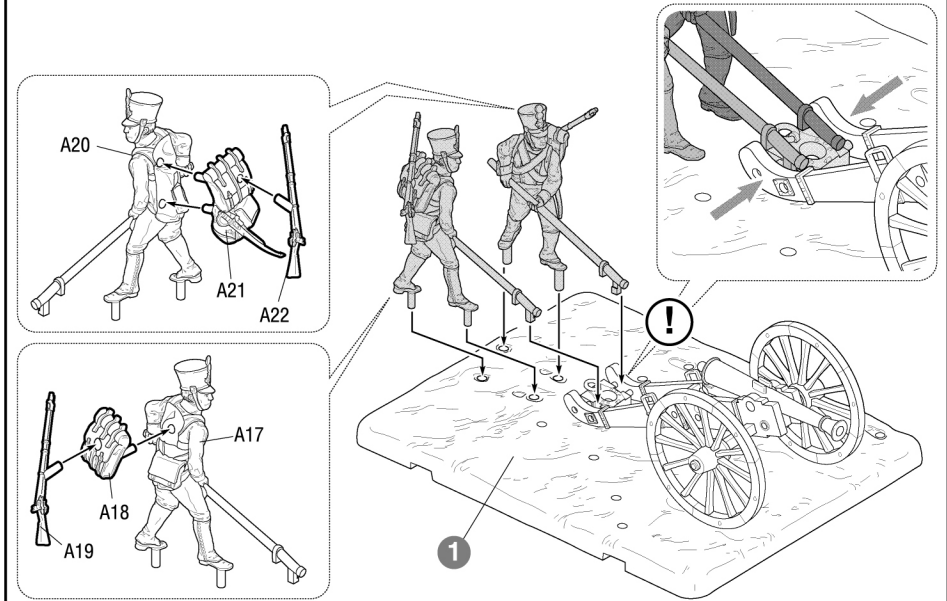

Любые модели и красочный каталог предприятия «ЗВЕЗДА», вы можете приобрести по почте, прислав заявку по адресу:
141730, Московская область, г. Лобня, ул. Промышленная, д.2, ООО «ЗВЕЗДА»
www.zvezda.org.ru

5

Для более надежного соединения деталей вы можете использовать клей для пластиковых моделей.
You can use glue for plastic models for more reliable connection of details.