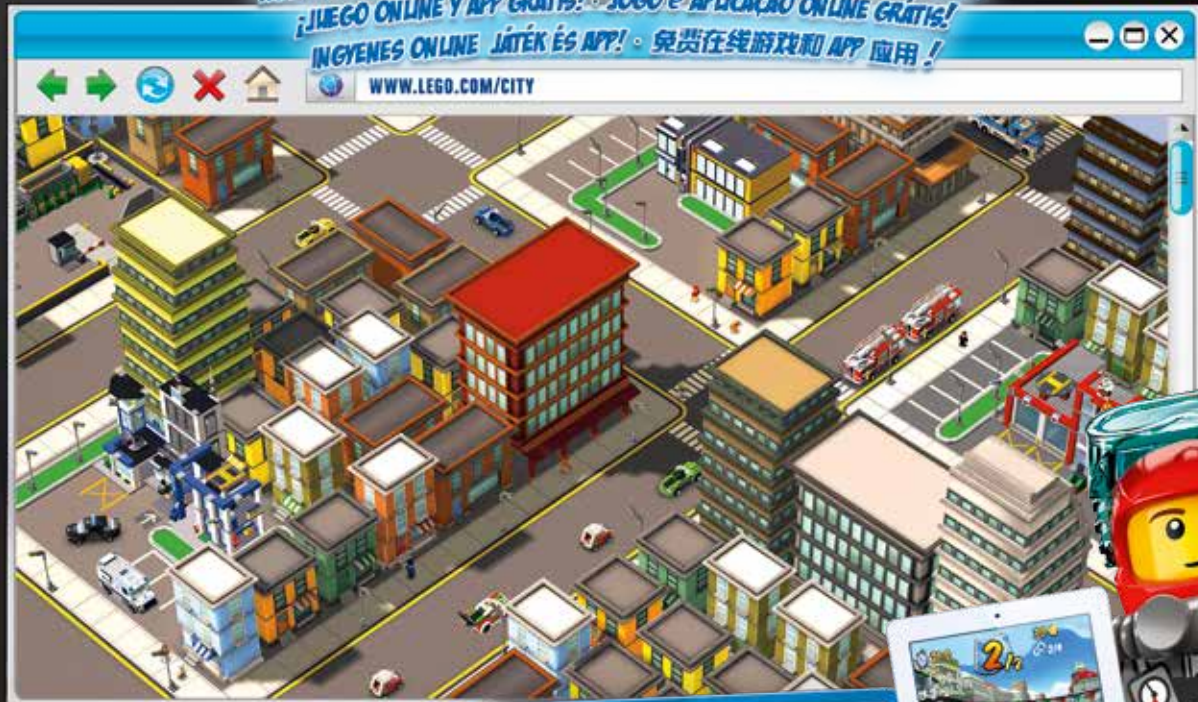

2x

CITY

FREE ONLINE GAME & APP!

KOSTENLOSES ONLINE-SPIEL & APP! • JEU EN LIGNE ET APPLIS GRATUITES!

¡JUEGO ONLINE Y APP GRATIS! • JOGO e APLICAÇÃO ONLINE GRÁTIS!

INGYENES ONLINE JÁTÉK ÉS APP! • 免费在线游戏和 APP 应用!