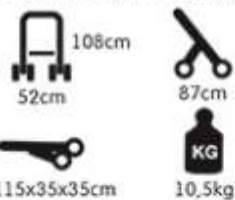

p r e m i u m

6m+

S 100

Features:

- footcover
- adjustable canopy
- multi-position backrest
- adjustable footrest
- removable front bumper
- swiveling front wheels
- shopping basket

Характеристики:

- покривало за крачета
- сгъваем сенник
- многопозиционна облегалка
- подвижна поставка за крачетата
- отстраняем гриф
- завиващи предни колела
- кош за пазаруване

Dimensions / Размери