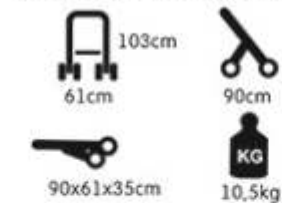

Dimensions / Размери