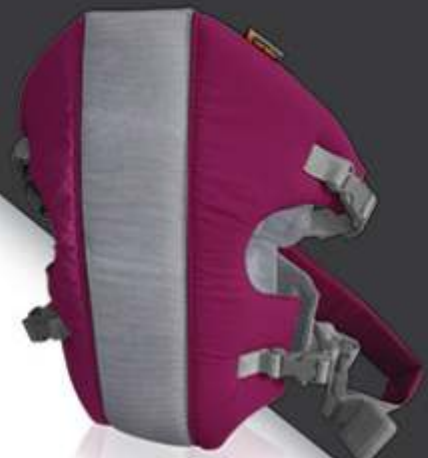

Green
10010081308

Red
10010081337

Grey
10010081311

Blue
10010081307

p r e m i u m

Breastfeeding position
позиция за кърмене

Traveller Comfort

baby carrier