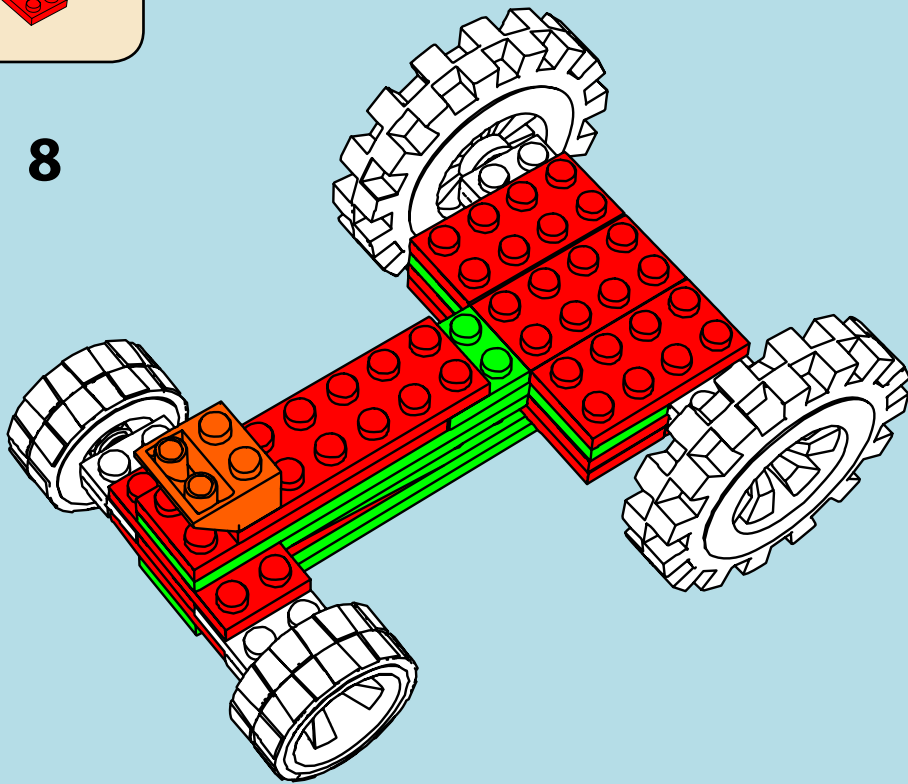

LASER PEGS®

The Ultimate Construction Toy For Kids®

MODELS
MODÈLES
6 IN 1
MODELL · MODEL

ZD 120B

www.LaserPegs.com

⚠ WARNING:
CHOKING HAZARD - Small parts.
Not for children under 3 yrs.
Do not submerge in water.

⚠ ATTENTION:
DANGER DE SUFFOCATION - Petits éléments.
Ne convient pas aux enfants de moins de trois ans.
Ne pas immerger le jeu dans l'eau.

1

1a

1

2

3

4

5

6

7

8

x1

x2

9

10

11

x2

x2

x1

12

13

14

x1

x1