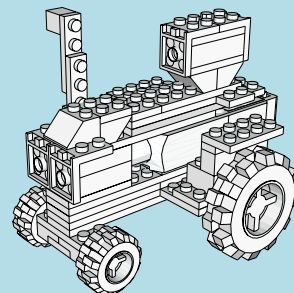

LASER PEGS®

The Ultimate Construction Toy For Kids®

MODELS
MODÈLES
6 IN 1
MODELL · MODEL

ZD 120B

www.LaserPegs.com

⚠ WARNING:
CHOKING HAZARD - Small parts.
Not for children under 3 yrs.
Do not submerge in water.

TRACTOR: When tractors replaced horse drawn farm equipment, farmers no longer had to raise oats to feed horses.

All additional model instructions can be downloaded at www.LaserPegs.com
Todas las instrucciones adicionales para la creación de modelos pueden descargarse en www.LaserPegs.com
Tutte le istruzioni aggiuntive per i modelli possono essere scaricate da www.LaserPegs.com
Alle zusätzlichen Modellbauanleitungen können heruntergeladen werden unter www.LaserPegs.com
Toutes les autres instructions peuvent être téléchargées à l'adresse www.LaserPegs.com
Extra modelbouw instructies kunnen worden gedownload op www.LaserPegs.com
Lisää malliohjeita voi ladata osoitteesta www.LaserPegs.com
Sækja ítarlegar leiðbeiningar fyrir öll mólél á www.LaserPegs.com
Alle ekstra modellinstrukser kan lastes ned på www.LaserPegs.com
Alla övriga modellinstruktioner kan laddas ned från www.LaserPegs.com
Alle yderligere modelvejledninger kan downloades på www.LaserPegs.com
Дополнительные инструкции к модели можно скачать с сайта www.LaserPegs.com

COMPACT TRACTOR

LAWN TRACTOR

HIGH CROP TRACTOR

**WHEATLAND STANDARD
TRACTOR**

UTILITY TRACTOR