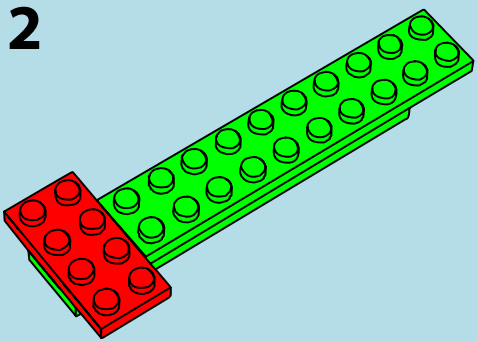

LASER PEGS®

The Ultimate Construction Toy For Kids®

MODELS
MODÈLES
6 IN 1
MODELL · MODEL

ZD 120B

www.LaserPegs.com

⚠ WARNING:
CHOKING HAZARD - Small parts.
Not for children under 3 yrs.
Do not submerge in water.

⚠ ATTENTION:
DANGER DE SUFFOCATION - Petits éléments.
Ne convient pas aux enfants de moins de trois ans.
Ne pas immerger le jeu dans l'eau.

1

1a

1

2

3

4

5

6

7

8

x1

x2

9

10

11