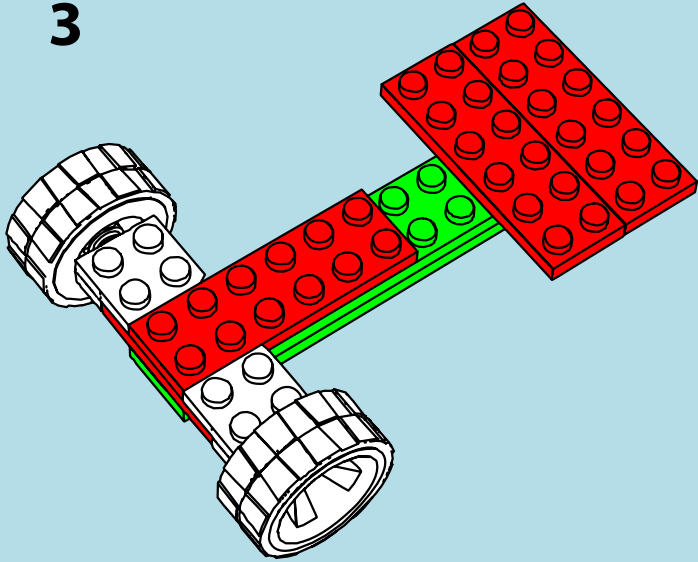

LASER PEGS®

The Ultimate Construction Toy For Kids®

MODELS
MODÈLES
6 IN 1
MODELL · MODEL

ZD 120B

www.LaserPegs.com

⚠ WARNING:
CHOKING HAZARD - Small parts.
Not for children under 3 yrs.
Do not submerge in water.

⚠ ATTENTION:
DANGER DE SUFFOCATION - Petits éléments.
Ne convient pas aux enfants de moins de trois ans.
Ne pas immerger le jeu dans l'eau.

1

1a

1

2

3

4

5

6

7

8

x1

x2

9

10

11