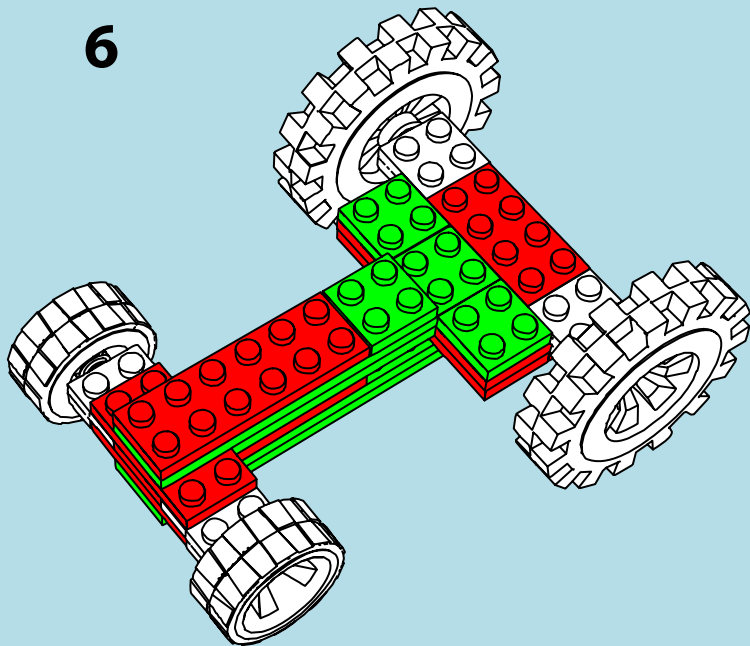

LASER PEGS®

The Ultimate Construction Toy For Kids®

MODELS
MODÈLES
6 IN 1
MODELL · MODEL

ZD 120B

www.LaserPegs.com

⚠ WARNING:
CHOKING HAZARD - Small parts.
Not for children under 3 yrs.
Do not submerge in water.

⚠ ATTENTION:
DANGER DE SUFFOCATION - Petits éléments.
Ne convient pas aux enfants de moins de trois ans.
Ne pas immerger le jeu dans l'eau.

1

1a

1

2

3

4

5

6

7

8

x1

x2

9

10

11