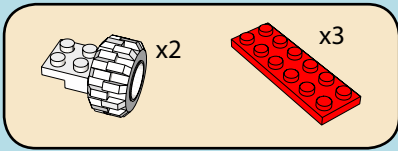

LASER PEGS®

The Ultimate Construction Toy For Kids®

MODELS
MODÈLES
6 IN 1
MODELL · MODEL

ZD 120B

www.LaserPegs.com

⚠ WARNING:
CHOKING HAZARD - Small parts.
Not for children under 3 yrs.
Do not submerge in water.

⚠ ATTENTION:
DANGER DE SUFFOCATION - Petits éléments.
Ne convient pas aux enfants de moins de trois ans.
Ne pas immerger le jeu dans l'eau.

1

1a

1

2

3

4

5

6

7

8

x1

x2

9

10

11