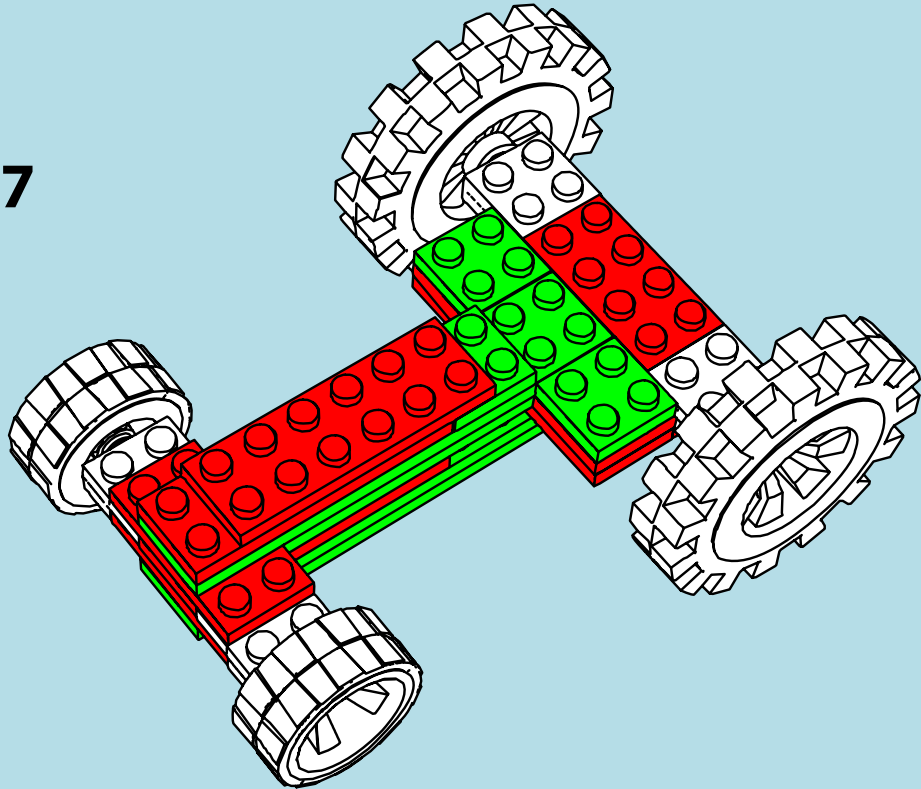

LASER PEGS®

The Ultimate Construction Toy For Kids®

MODELS
MODÈLES
6 IN 1
MODELL · MODEL

ZD 120B

www.LaserPegs.com

⚠ WARNING:
CHOKING HAZARD - Small parts.
Not for children under 3 yrs.
Do not submerge in water.

⚠ ATTENTION:
DANGER DE SUFFOCATION - Petits éléments.
Ne convient pas aux enfants de moins de trois ans.
Ne pas immerger le jeu dans l'eau.

1

1a

1

2

3

4

5

6

7

8

x1

x2

9

10

11