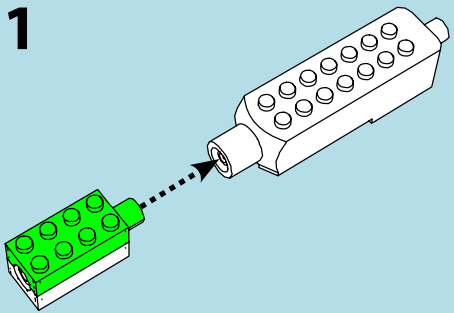

LASER PEGS®

The Ultimate Construction Toy For Kids®

MODELS
MODÈLES
6 IN 1
MODELL · MODEL

ZD 120B

www.LaserPegs.com

⚠ WARNING:
CHOKING HAZARD - Small parts.
Not for children under 3 yrs.
Do not submerge in water.

⚠ ATTENTION:
DANGER DE SUFFOCATION - Petits éléments.
Ne convient pas aux enfants de moins de trois ans.
Ne pas immerger le jeu dans l'eau.

1

1a

1

2

3

4

5