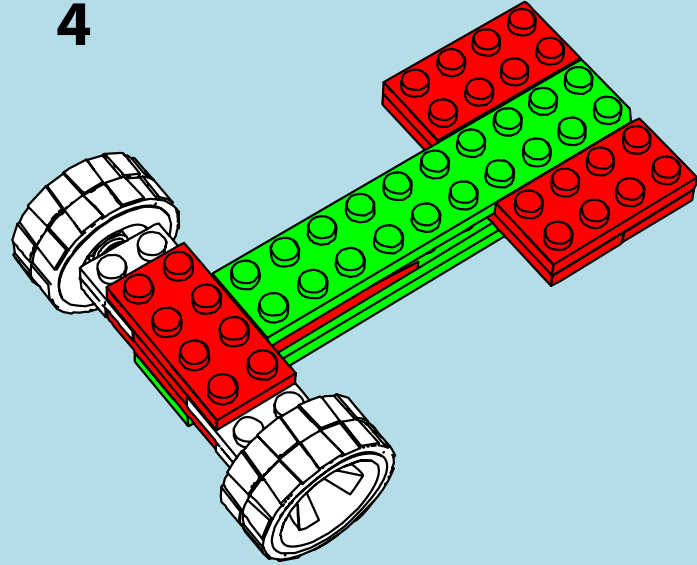

LASER PEGS®

The Ultimate Construction Toy For Kids®

MODELS
MODÈLES
6 IN 1
MODELL · MODEL

ZD 120B

www.LaserPegs.com

⚠ WARNING:
CHOKING HAZARD - Small parts.
Not for children under 3 yrs.
Do not submerge in water.

⚠ ATTENTION:
DANGER DE SUFFOCATION - Petits éléments.
Ne convient pas aux enfants de moins de trois ans.
Ne pas immerger le jeu dans l'eau.

1

1a

1

2

3

4

5

6

7

8

x1

x2

9

10

11