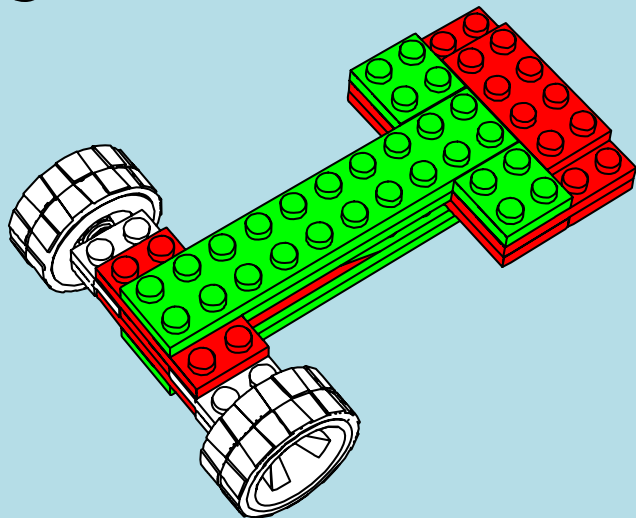

LASER PEGS®

The Ultimate Construction Toy For Kids®

MODELS
MODÈLES
6 IN 1
MODELL · MODEL

ZD 120B

www.LaserPegs.com

⚠ WARNING:
CHOKING HAZARD - Small parts.
Not for children under 3 yrs.
Do not submerge in water.

⚠ ATTENTION:
DANGER DE SUFFOCATION - Petits éléments.
Ne convient pas aux enfants de moins de trois ans.
Ne pas immerger le jeu dans l'eau.

1

1a

1

2

3

4

5

6

7

8

x1

x2

9

10

11