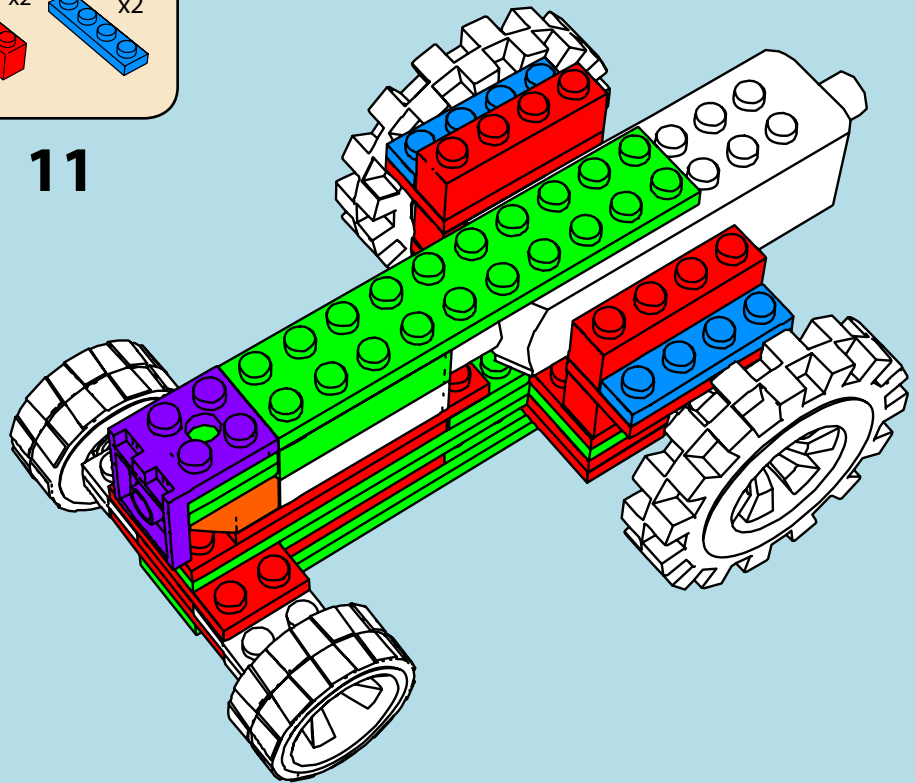

LASER PEGS®

The Ultimate Construction Toy For Kids®

MODELS
MODÈLES
6 IN 1
MODELL · MODEL

ZD 120B

www.LaserPegs.com

⚠ WARNING:
CHOKING HAZARD - Small parts.
Not for children under 3 yrs.
Do not submerge in water.

⚠ ATTENTION:
DANGER DE SUFFOCATION - Petits éléments.
Ne convient pas aux enfants de moins de trois ans.
Ne pas immerger le jeu dans l'eau.

1

1a

1

2

3

4

5

6

7

8

x1

x2

9

10

11

x2

x2

x1

12

13

14

x1

x1