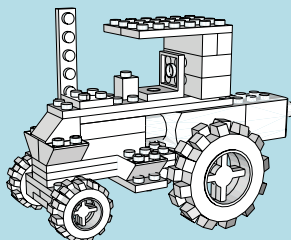

LASER PEGS®

The Ultimate Construction Toy For Kids®

MODELS
MODÈLES
6 IN 1
MODELL · MODEL

ZD 120B

www.LaserPegs.com

⚠ WARNING:
CHOKING HAZARD - Small parts.
Not for children under 3 yrs.
Do not submerge in water.

TRACTOR: When tractors replaced horse drawn farm equipment, farmers no longer had to raise oats to feed horses.

All additional model instructions can be downloaded at www.LaserPegs.com
Todas las instrucciones adicionales para la creación de modelos pueden descargarse en www.LaserPegs.com
Tutte le istruzioni aggiuntive per i modelli possono essere scaricate da www.LaserPegs.com
Alle zusätzlichen Modellbauanleitungen können heruntergeladen werden unter www.LaserPegs.com
Toutes les autres instructions peuvent être téléchargées à l'adresse www.LaserPegs.com
Extra modelbouw instructies kunnen worden gedownload op www.LaserPegs.com
Lisää malliohjeita voi ladata osoitteesta www.LaserPegs.com
Sækja ítarlegar leiðbeiningar fyrir öll mólél á www.LaserPegs.com
Alle ekstra modellinstrukser kan lastes ned på www.LaserPegs.com
Alla övriga modellinstruktioner kan laddas ned från www.LaserPegs.com
Alle yderligere modelvejledninger kan downloades på www.LaserPegs.com
Дополнительные инструкции к модели можно скачать с сайта www.LaserPegs.com

COMPACT TRACTOR

LAWN TRACTOR

HIGH CROP TRACTOR

**WHEATLAND STANDARD
TRACTOR**

UTILITY TRACTOR