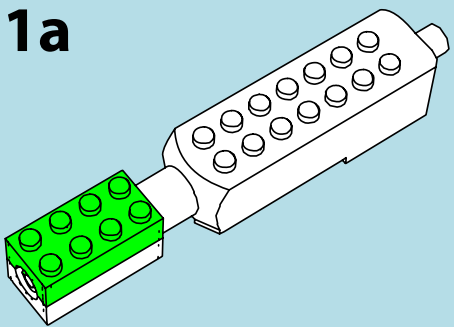

LASER PEGS®

The Ultimate Construction Toy For Kids®

MODELS
MODÈLES
6 IN 1
MODELL · MODEL

ZD 120B

www.LaserPegs.com

⚠ WARNING:
CHOKING HAZARD - Small parts.
Not for children under 3 yrs.
Do not submerge in water.

⚠ ATTENTION:
DANGER DE SUFFOCATION - Petits éléments.
Ne convient pas aux enfants de moins de trois ans.
Ne pas immerger le jeu dans l'eau.

1

1a

1

2

3

4

5