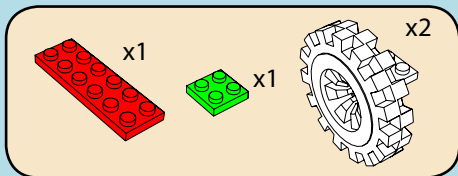

LASER PEGS®

The Ultimate Construction Toy For Kids®

MODELS
MODÈLES
6 IN 1
MODELL · MODEL

ZD 120B

www.LaserPegs.com

⚠ WARNING:
CHOKING HAZARD - Small parts.
Not for children under 3 yrs.
Do not submerge in water.

⚠ ATTENTION:
DANGER DE SUFFOCATION - Petits éléments.
Ne convient pas aux enfants de moins de trois ans.
Ne pas immerger le jeu dans l'eau.

1

1a

1

2

3

4

5