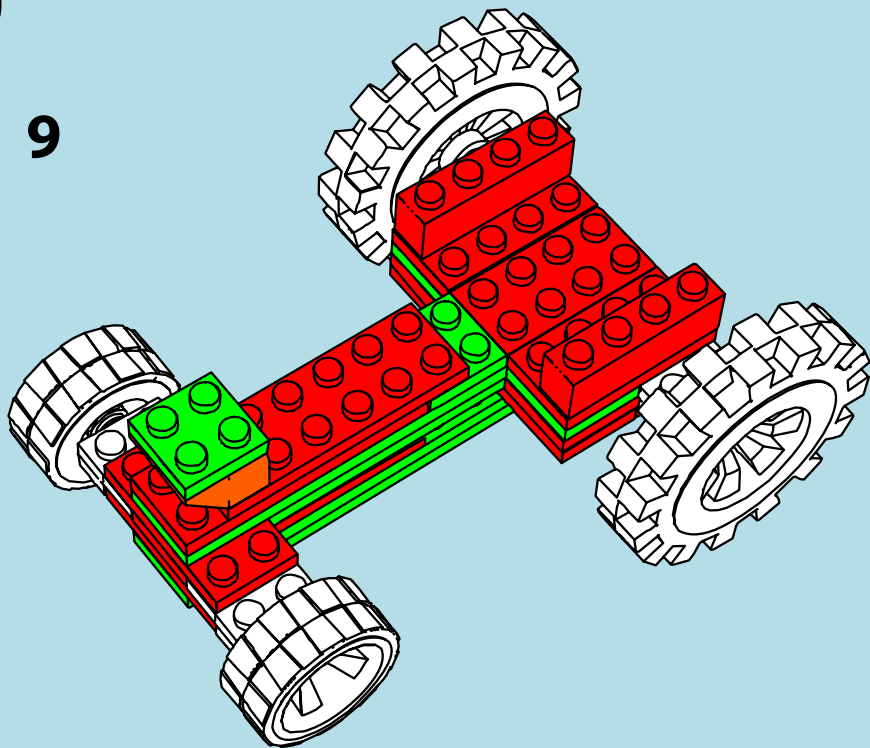

LASER PEGS®

The Ultimate Construction Toy For Kids®

MODELS
MODÈLES
6 IN 1
MODELL · MODEL

ZD 120B

www.LaserPegs.com

⚠ WARNING:
CHOKING HAZARD - Small parts.
Not for children under 3 yrs.
Do not submerge in water.

⚠ ATTENTION:
DANGER DE SUFFOCATION - Petits éléments.
Ne convient pas aux enfants de moins de trois ans.
Ne pas immerger le jeu dans l'eau.

1

1a

1

2

3

4

5

6

7

8

x1

x2

9

10

11

x2

x2

x1

12

13

14

x1

x1