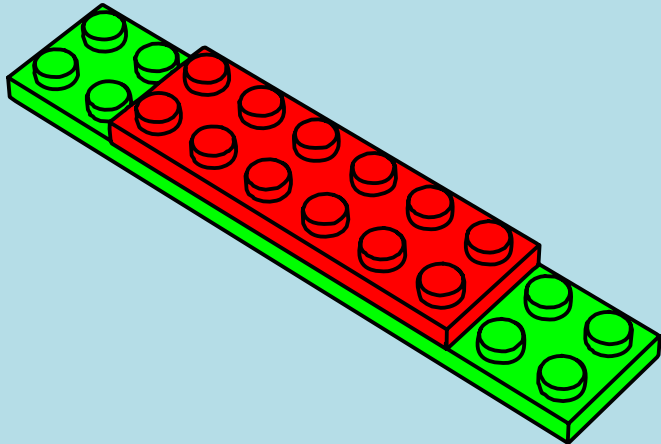

LASER PEGS®

The Ultimate Construction Toy For Kids®

MODELS
MODÈLES
12 IN 1
MODELL • MODEL

**BAJA RACER
PB 2160B**

www.LaserPegs.com

WARNING:
CHOKING HAZARD - Small parts.
Not for children under 3 yrs.
Do not submerge in water.

ATTENTION:
DANGER DE SUFFOCATION - Petits éléments.
Ne convient pas aux enfants de moins de trois ans.
Ne pas immerger le jeu dans l'eau.

1

2

1

1a

2

3

4