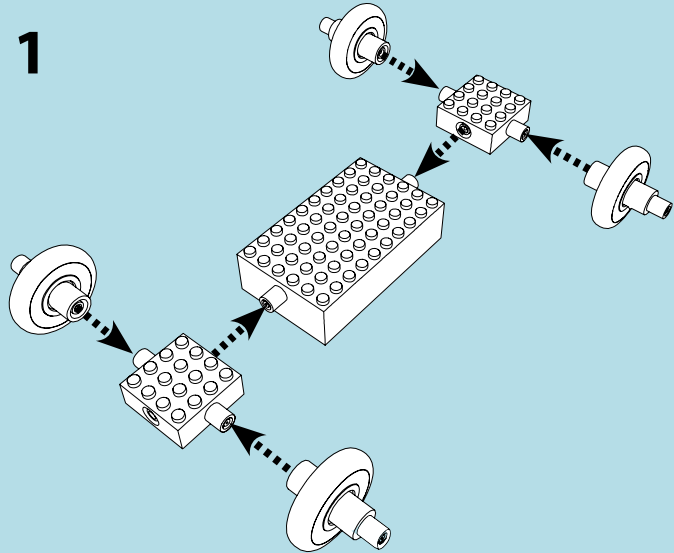

LASER PEGS®

The Ultimate Construction Toy For Kids®

MODELS
MODÈLES
12 IN 1
MODELL • MODEL

**BAJA RACER
PB 2160B**

www.LaserPegs.com

WARNING:
CHOKING HAZARD - Small parts.
Not for children under 3 yrs.
Do not submerge in water.

ATTENTION:
DANGER DE SUFFOCATION - Petits éléments.
Ne convient pas aux enfants de moins de trois ans.
Ne pas immerger le jeu dans l'eau.

1

2

1

1a

2

3

4