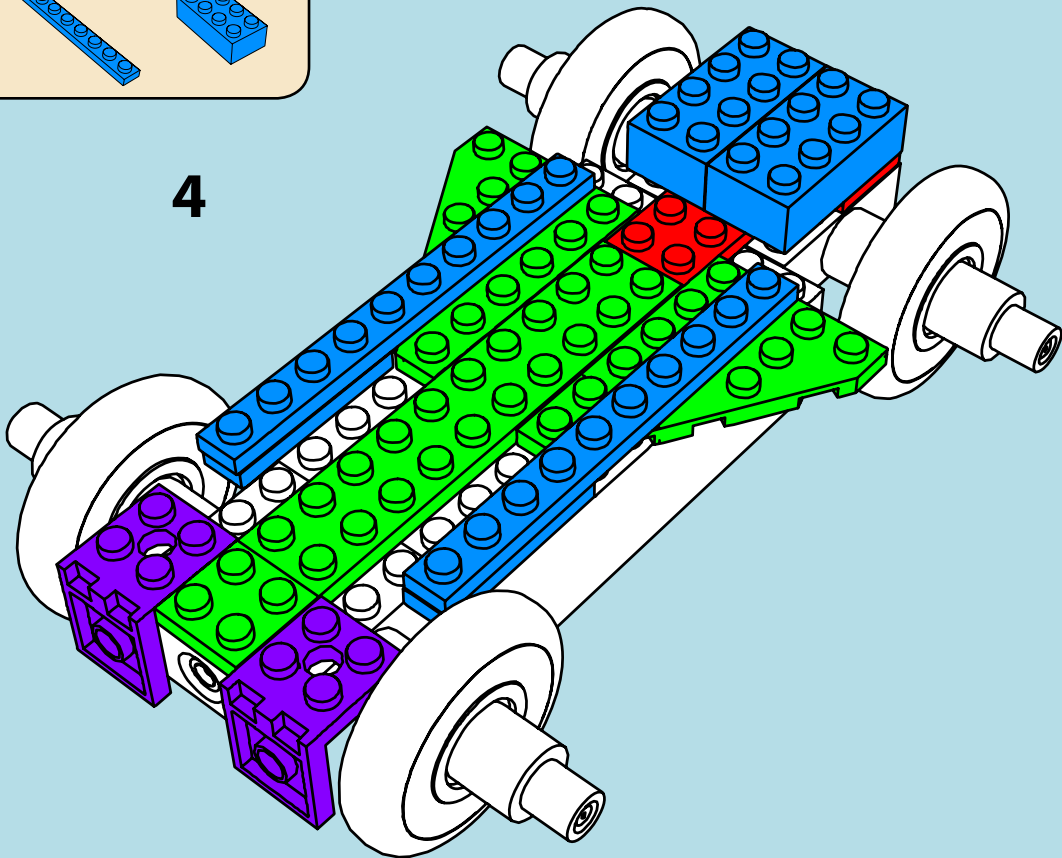

LASER PEGS®

The Ultimate Construction Toy For Kids®

MODELS
MODÈLES
12 IN 1
MODELL • MODEL

**BAJA RACER
PB 2160B**

www.LaserPegs.com

WARNING:
CHOKING HAZARD - Small parts.
Not for children under 3 yrs.
Do not submerge in water.

ATTENTION:
DANGER DE SUFFOCATION - Petits éléments.
Ne convient pas aux enfants de moins de trois ans.
Ne pas immerger le jeu dans l'eau.

1

2

1

1a

2

3

4