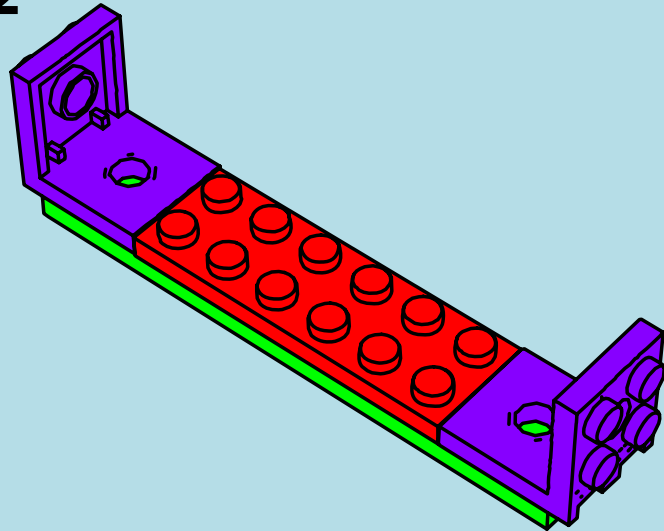

LASER PEGS®

The Ultimate Construction Toy For Kids®

MODELS
MODÈLES
12 IN 1
MODELL • MODEL

**BAJA RACER
PB 2160B**

www.LaserPegs.com

WARNING:
CHOKING HAZARD - Small parts.
Not for children under 3 yrs.
Do not submerge in water.

ATTENTION:
DANGER DE SUFFOCATION - Petits éléments.
Ne convient pas aux enfants de moins de trois ans.
Ne pas immerger le jeu dans l'eau.

1

2

1

1a

2

3

4