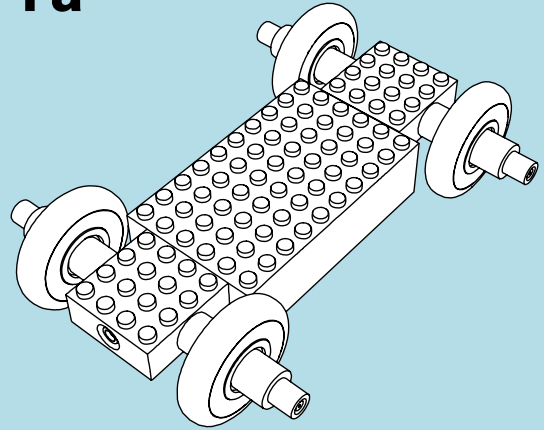

LASER PEGS®

The Ultimate Construction Toy For Kids®

MODELS
MODÈLES
12 IN 1
MODELL • MODEL

**BAJA RACER
PB 2160B**

www.LaserPegs.com

WARNING:
CHOKING HAZARD - Small parts.
Not for children under 3 yrs.
Do not submerge in water.

ATTENTION:
DANGER DE SUFFOCATION - Petits éléments.
Ne convient pas aux enfants de moins de trois ans.
Ne pas immerger le jeu dans l'eau.

1

2

1

1a

2

3

4