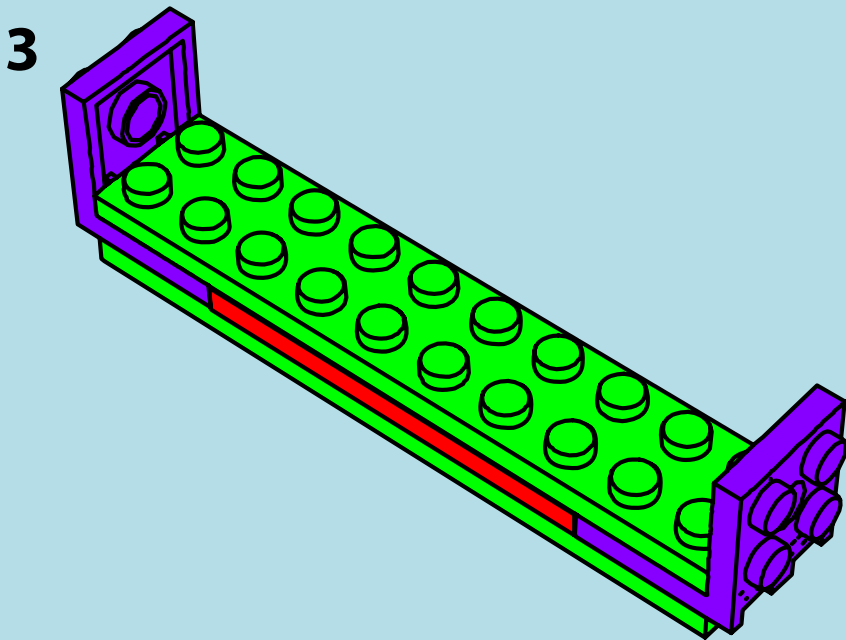

LASER PEGS®

The Ultimate Construction Toy For Kids®

MODELS
MODÈLES
12 IN 1
MODELL • MODEL

**BAJA RACER
PB 2160B**

www.LaserPegs.com

WARNING:
CHOKING HAZARD - Small parts.
Not for children under 3 yrs.
Do not submerge in water.

ATTENTION:
DANGER DE SUFFOCATION - Petits éléments.
Ne convient pas aux enfants de moins de trois ans.
Ne pas immerger le jeu dans l'eau.

1

2

1

1a

2

3

4