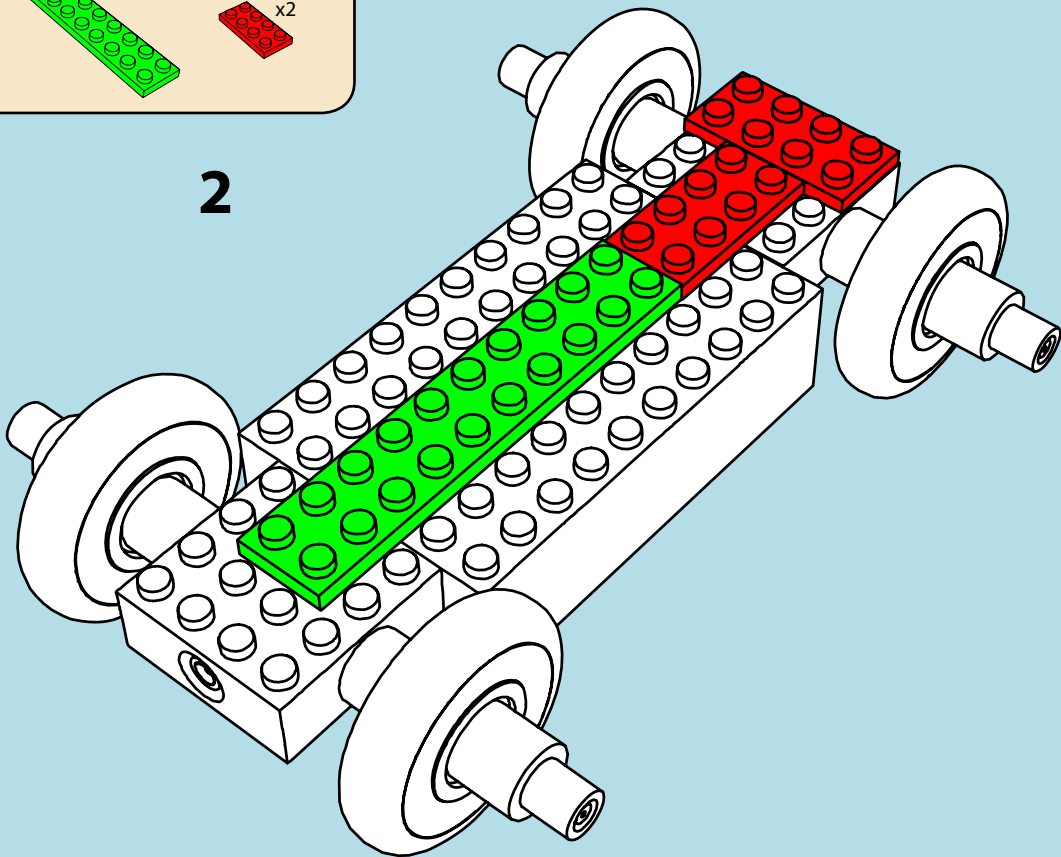

LASER PEGS®

The Ultimate Construction Toy For Kids®

MODELS
MODÈLES
12 IN 1
MODELL • MODEL

**BAJA RACER
PB 2160B**

www.LaserPegs.com

WARNING:
CHOKING HAZARD - Small parts.
Not for children under 3 yrs.
Do not submerge in water.

ATTENTION:
DANGER DE SUFFOCATION - Petits éléments.
Ne convient pas aux enfants de moins de trois ans.
Ne pas immerger le jeu dans l'eau.

1

2

1

1a

2

3

4