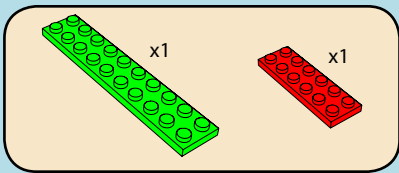

LASER PEGS®

The Ultimate Construction Toy For Kids®

MODELS
MODÈLES
12 IN 1
MODELL • MODEL

**BAJA RACER
PB 2160B**

www.LaserPegs.com

WARNING:
CHOKING HAZARD - Small parts.
Not for children under 3 yrs.
Do not submerge in water.

ATTENTION:
DANGER DE SUFFOCATION - Petits éléments.
Ne convient pas aux enfants de moins de trois ans.
Ne pas immerger le jeu dans l'eau.

1

2

1

1a

2

3

4