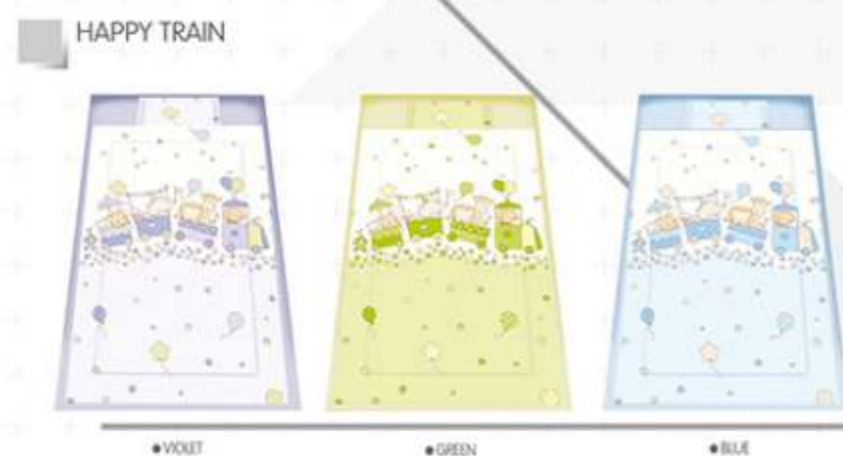

Set 3 Pieces 2005008

- Quilt case / Плик за завивка 97/145 cm
- Pillow case / Калф за възглавница 35/43 cm
- Sheet / Чаршаф 100/150 cm