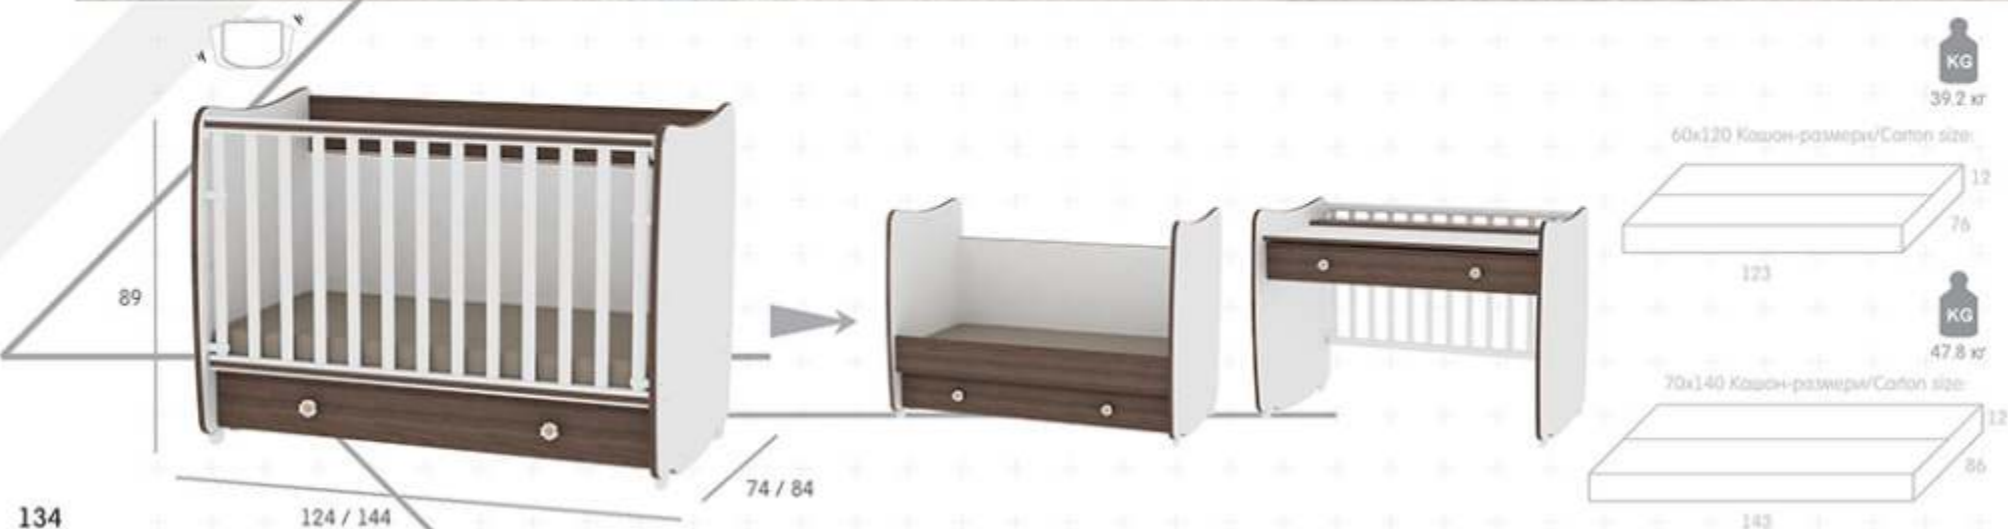

DREAM

Features:

- swinging bed
- suitable for mattress dimensions 120 x 60 x 10 or 140 x 70 x 10 (mattress - not included in the set)
- lift grid with 2 levels that can be fixed automatically in upper level
- 2 levels of mattress base
- a large drawer
- the bed can be transformed in to:
  - baby cot-swing
  - child bed
  - study desk

Характеристики:

- легло люлка
- Предназначено за матрак 120x60x10 или 140 x 70 x 10 (матракт не е включен в комплекта)
- асансьорна решетка с 2 нива и автоматично фиксиране в горно положение
- 2 нива на подматрачната рамка
- голямо чекмедже
- може да се трансформира в:
  - бебешко легло-люлка
  - детско легло
  - -ученическо бюро

		10150420029		10150420028		10150420027
60 x 120	White/Oak Бяло/Дъб	10150440029	White/Beech Бяло/Бук	10150440028	White/Coffee Бяло/Кофе	10150440027
70 x 140	White/Oak Бяло/Дъб		White/Beech Бяло/Бук		White/Coffee Бяло/Кофе	
		10150420026		10150420022		10150420020
60 x 120	White/Nut Бяло/Орех	10150440026	White/Blue Бяло/Синьо	10150440022	White/Pink Бяло/Розово	10150440020
70 x 140	White/Nut Бяло/Орех		White/Blue Бяло/Синьо		White/Pink Бяло/Розово	
		10150420021		10150420025		10150420023
60 x 120	White/Violet Бяло/Виолетово	10150440021	White/Cappuccino Бяло/Капучино	10150440025	White/Green Бяло/Зелено	10150440023
70 x 140	White/Violet Бяло/Виолетово		White/Cappuccino Бяло/Капучино		White/Green Бяло/Зелено	
		10150420024				
60 x 120	White	10150440024				
70 x 140	White