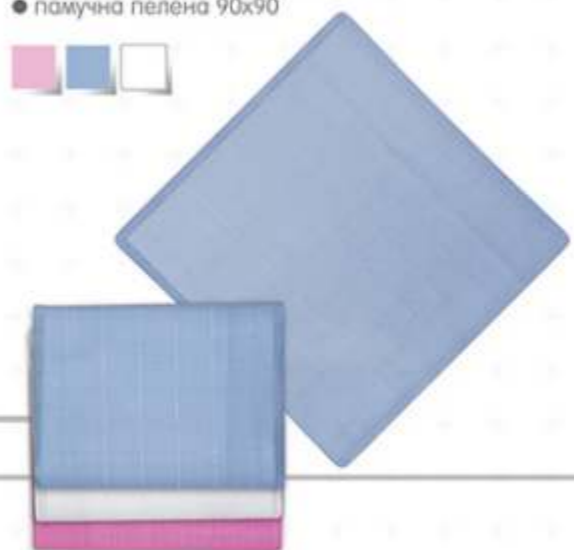

2005109

- muslin swaddle blanket 90x90
- памучна пелена 90x90