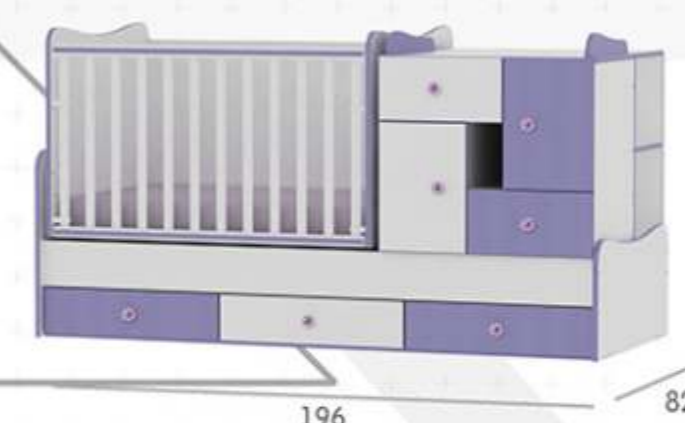

- White/Violet
  Бяло/Виолетово
  10150360021
- White/Oak
  Бяло/Дъб
  10150360029