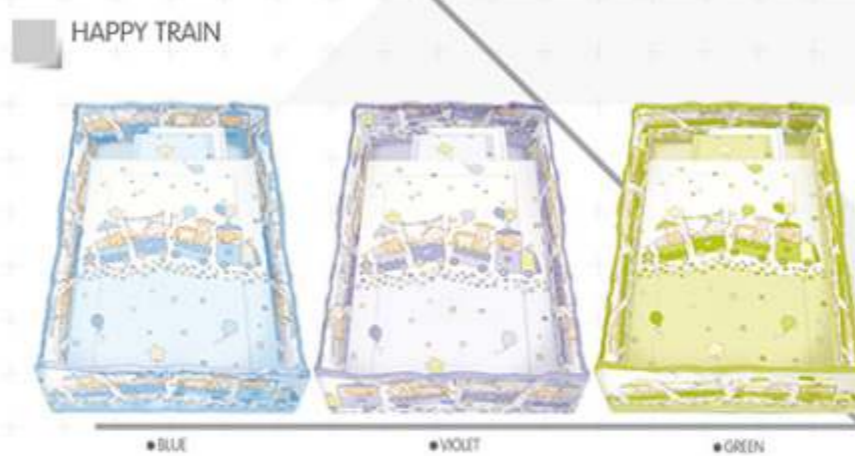

Set SONIC 2005092

- Quilt / Одеяло на заплата 95/145 cm
- Pillow-case / Калъф за възглавница 35/43 cm
- Pillow / Възглавница 32/40 cm
- Sheet / Чаршаф 100/150 cm
- Cot Bumper Big / Обиколник голем 24/107 cm x 2
- 24/73 cm x 2