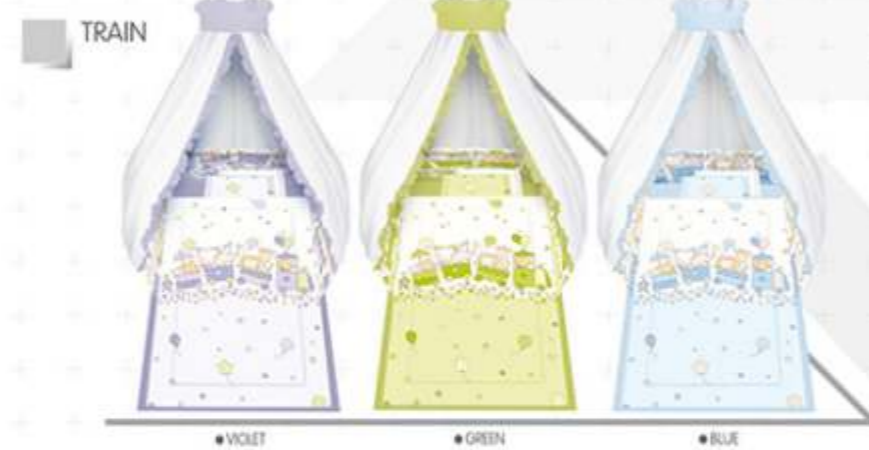

Set 6 Pieces 2005011

- Quilt / Спеклоно зашивка 95/145 cm
- Pillow case / Калцир за вклученица 35/43 cm
- Pillow / Вклученица 30/40 cm
- Sheet / Чаруаф 100/150 cm
- Cot Bumper Standard / Обвалник стандартен 28/145cm
- Canopy Net / Барзацин от рон