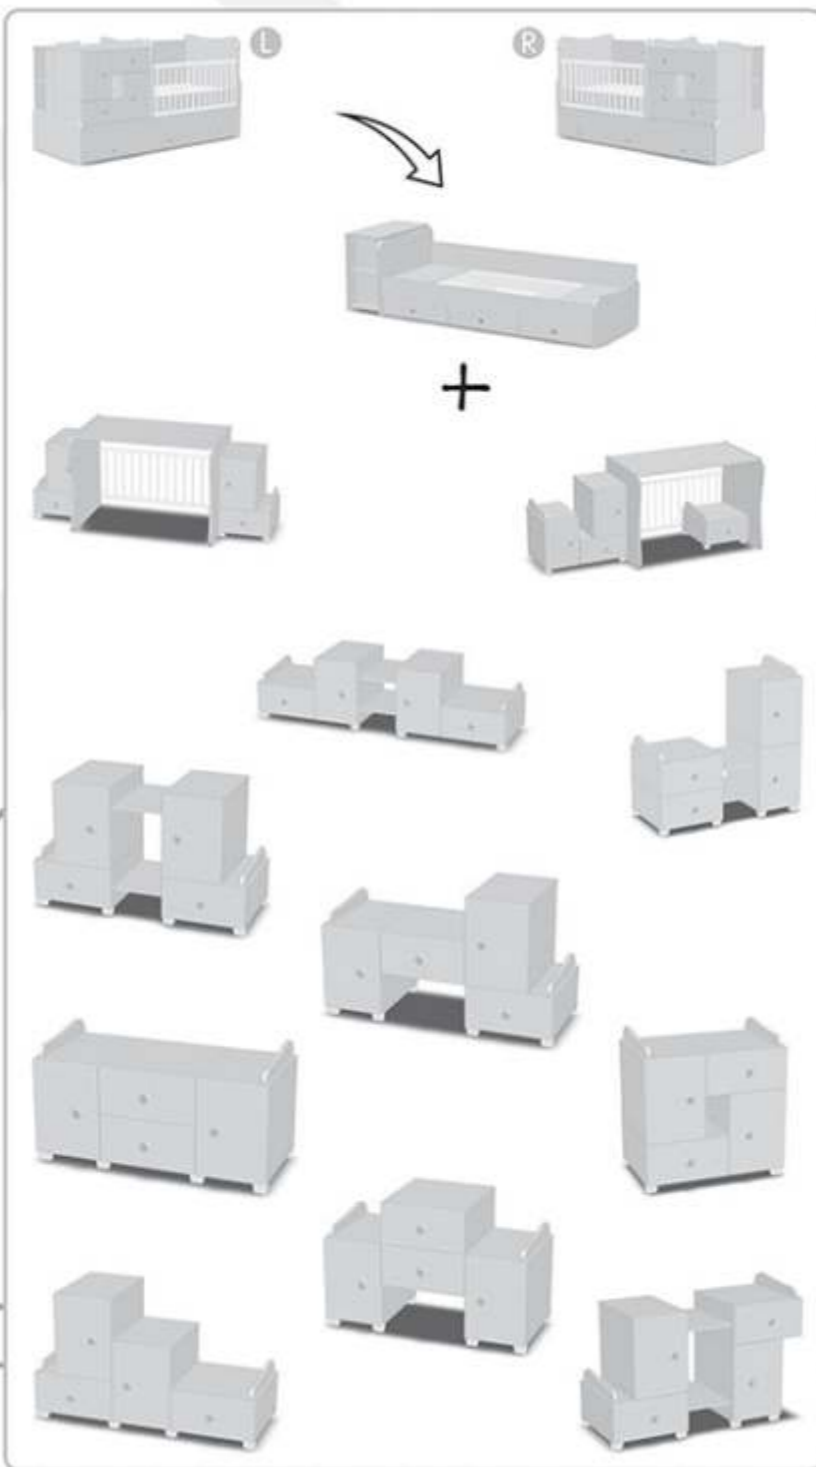

Bed SONIC assembling combinations