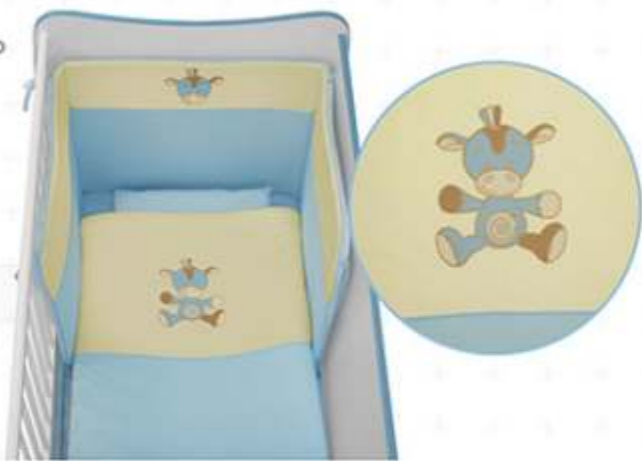

Set Jersey Blue
Set Jersey Трико Синьо