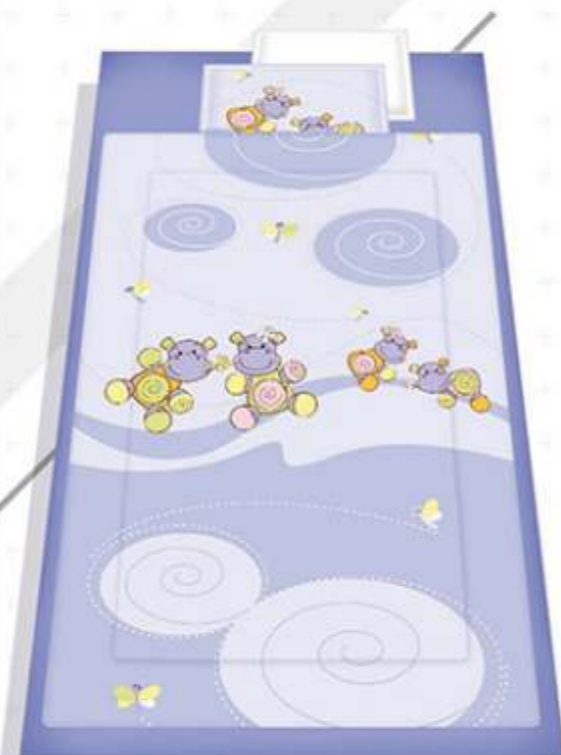

Bed Linen TREND 2005078

- Quilt case / Покрив за легница 110/73 cm
- Pillow case / Калф за възглавница 28/44 cm
- Pillow / Възглавница 26/43 cm
- Sheet / Чаршوف 100/135 cm