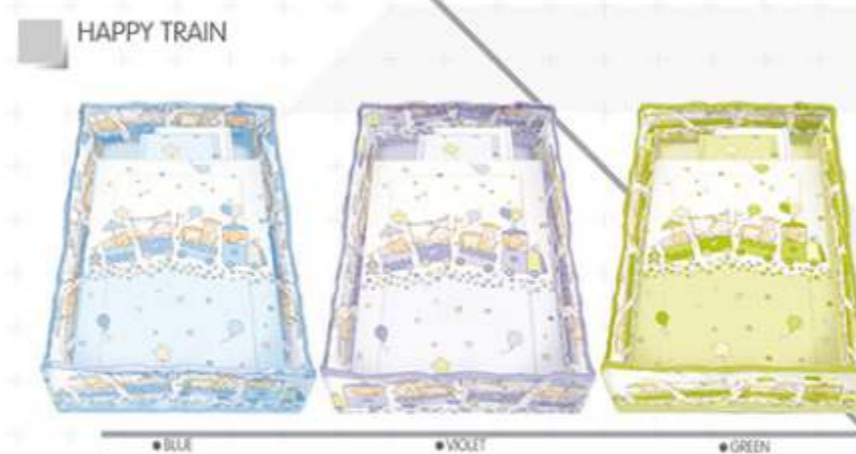

SLEEPY HAT

- PINK
- BEIGE
- BLUE

Set 5 Pieces 2005032

- Quilt / Одеяло развеша 95/145 см
- Pillow-case / Ковф за възглавница 35/43 см
- Pillow / Възглавница 32/40 см
- Sheet / Чаршаф 100/150 см
- Cot Bumper Big / Обвивка на голем
- 24/140 см x 2
- 24/70 см x 2