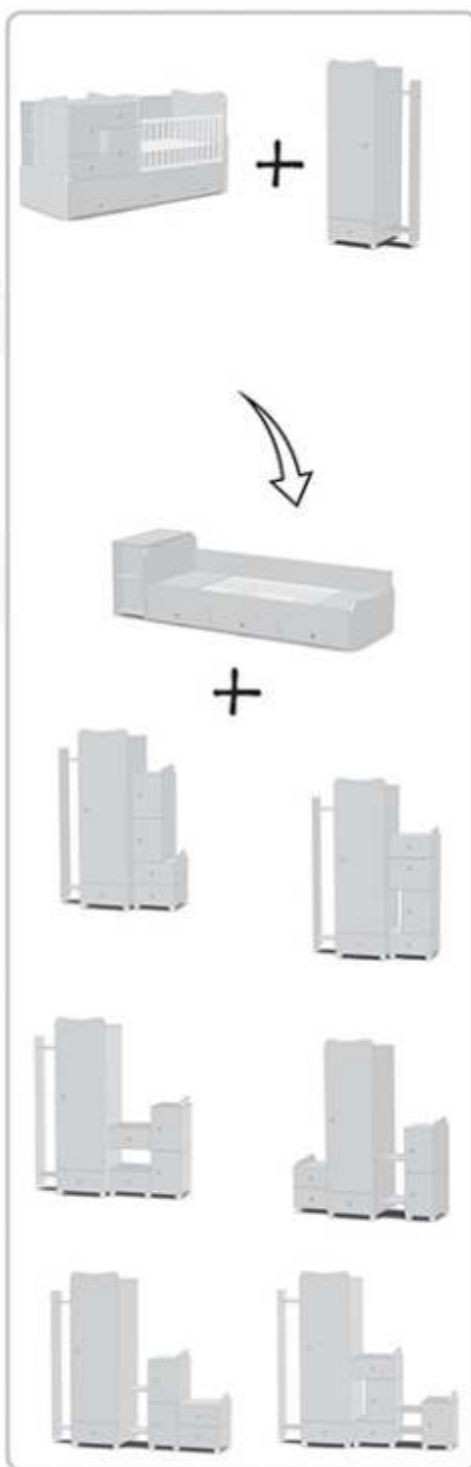

Bed & Wardrobe SONIC assembling combinations

KG 167 кг