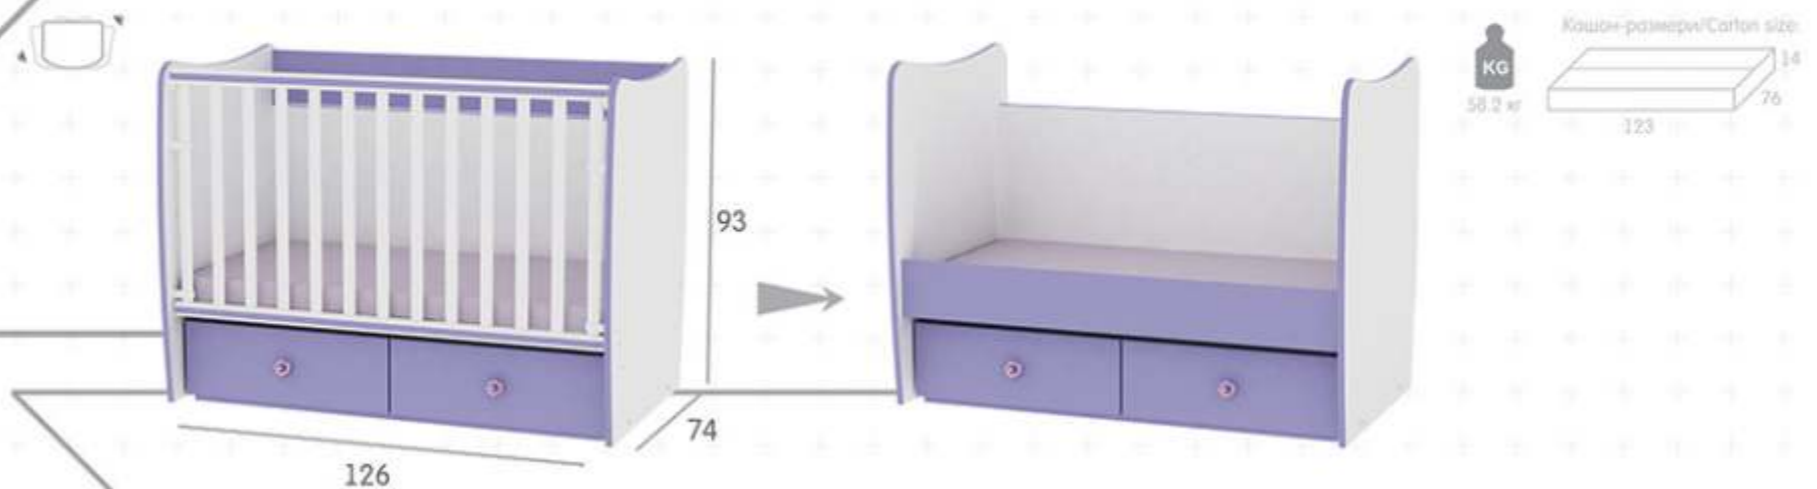

Вариант В

- Юношеско легло - външни размери: 166 x 71 x 58 cm
- Предназначено за матрак - 161 x 62 x 14 cm
(матракът не е включен в комплекта)
- Бебешко легло с многофункционален шкаф - външни размери: 159 x 71 x 87 cm

MATRIX

Features:

- baby cot-swing: dimentions - 126 x 74 x 93 cm
- suitable for mattress dimentions 120 x 60 x 10 cm (mattress - not included in the set)
- 2 levels of mattress base
- lift grid with 2 levels that can be fixed automatically in upper level
- 2 large drawers
- swinging can be locked
- transformable into a child bed

Характеристики:

- Бебешко легло-люлка: външни р-ри - 126x74x93cm
- Предназначено за матрак 120 x 60 x 10 cm (матракт не е включен в комплекта)
- 2 нива на подматрачната рамка
- Асансьорна решетка с 2 нива и автоматично фиксиране в горно положение
- 2 големи чекмеджета
- Стабилно застопоряване на люлката
- Леглото може да се трансформира в детско легло

DREAM

Features:

- swinging bed
- suitable for mattress dimensions 120 x 60 x 10 or 140 x 70 x 10 (mattress - not included in the set)
- lift grid with 2 levels that can be fixed automatically in upper level
- 2 levels of mattress base
- a large drawer
- the bed can be transformed in to:
 - baby cot-swing
 - child bed
 - study desk