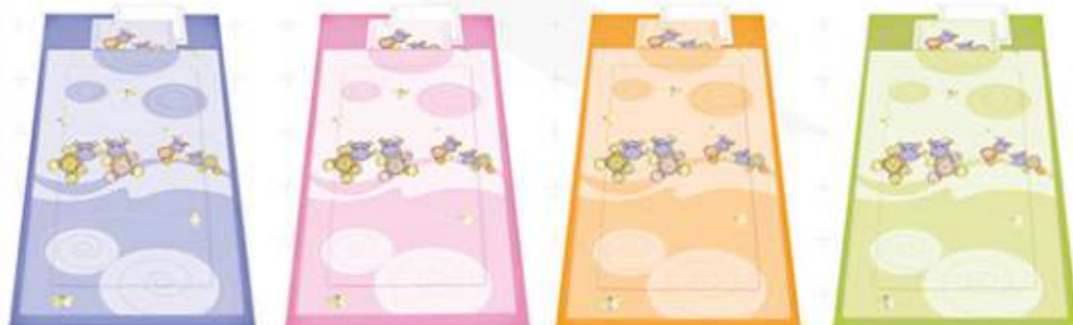

HIPPO

- VIOLET
- PINK
- ORANGE
- GREEN