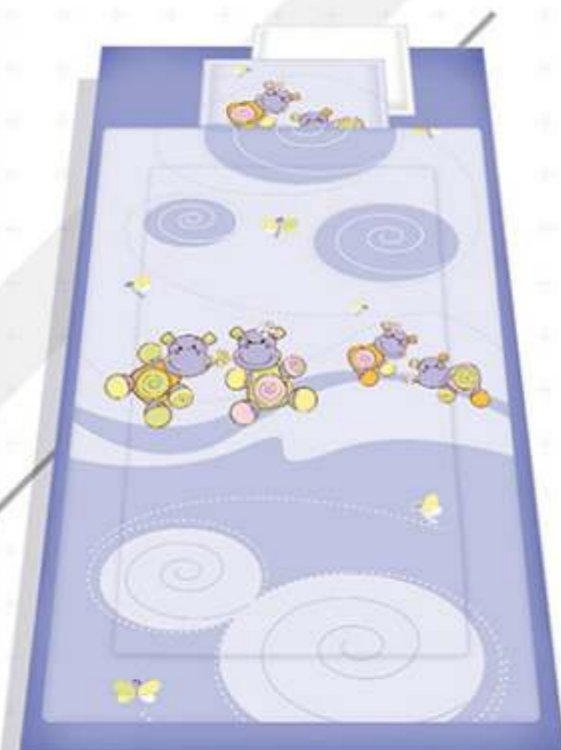

Set 4 Pieces 2005009

- Quilt / Спектина завивка 95/145 cm
- Pillow case / Калф за вълтанка 35/43 cm
- Pillow / Вълтанка 32/40 cm
- Sheet / Чопиоф 100/150 cm