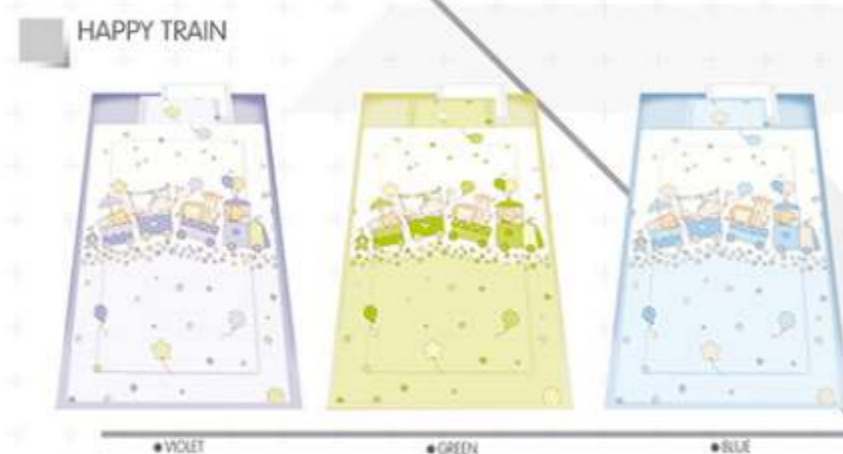

Set 4 Pieces 2005009

- Quilt / Спектина завивка 95/145 cm
- Pillow case / Калф за вълтанка 35/43 cm
- Pillow / Вълтанка 32/40 cm
- Sheet / Чопиоф 100/150 cm