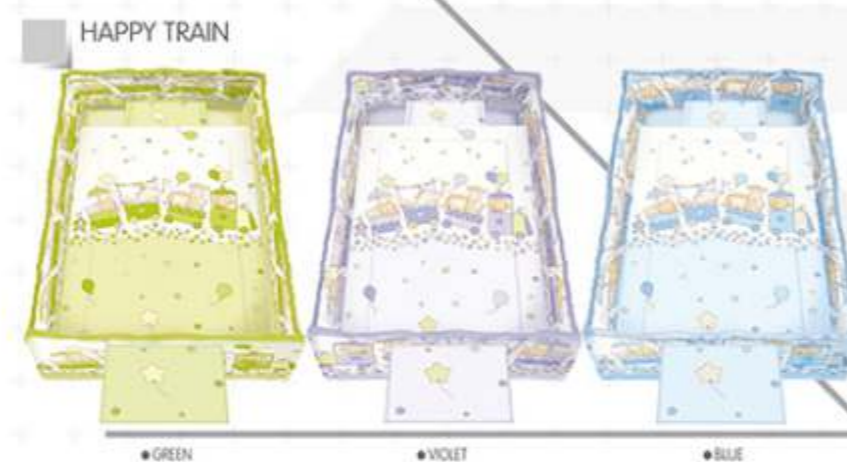

SLEEPY HAT

- BLUE
- PINK
- BEIGE

Set TREND 2005012

- Quilt / Спекотна завивка 110/70 cm
- Pillow / Вълновиска 27/40 cm
- Sheet / Чаршаф 135/100 cm
- Diaper Changing Mat / Пастел за половење 30/67 cm
- Cot Bumper Big / Обкалник голем 33/55 cm x 2 33/110 cm x 2