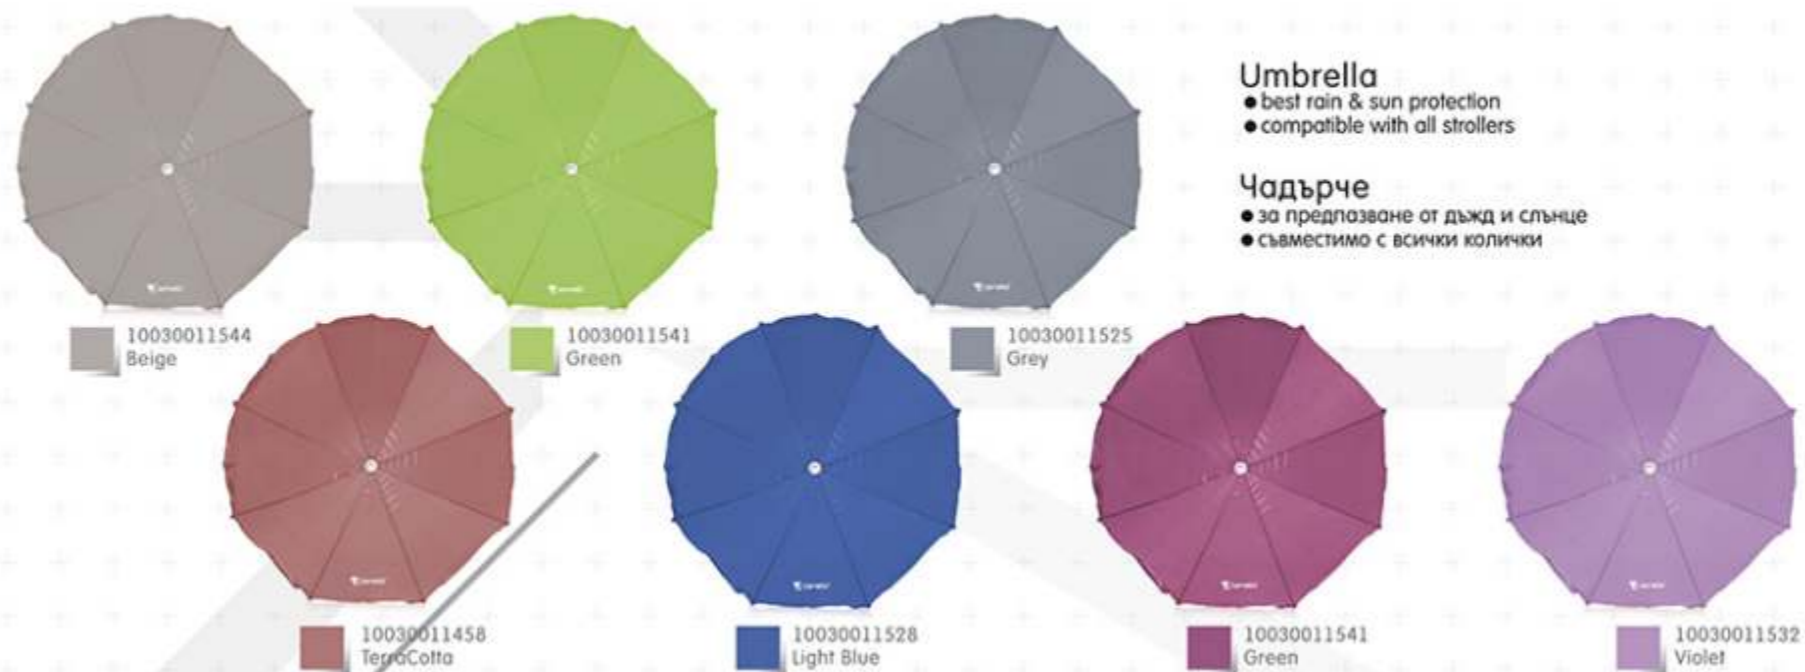

Dimensions / Размери

Beige&Violet Bear
10020431542

Green&Gray Safari
10020431541

Pink Spring
10020431460

Beige Giraffes
10020431451

Blue Puppies
10020431459

Pink Giraffes
10020431538

Beige Panda
10020431507