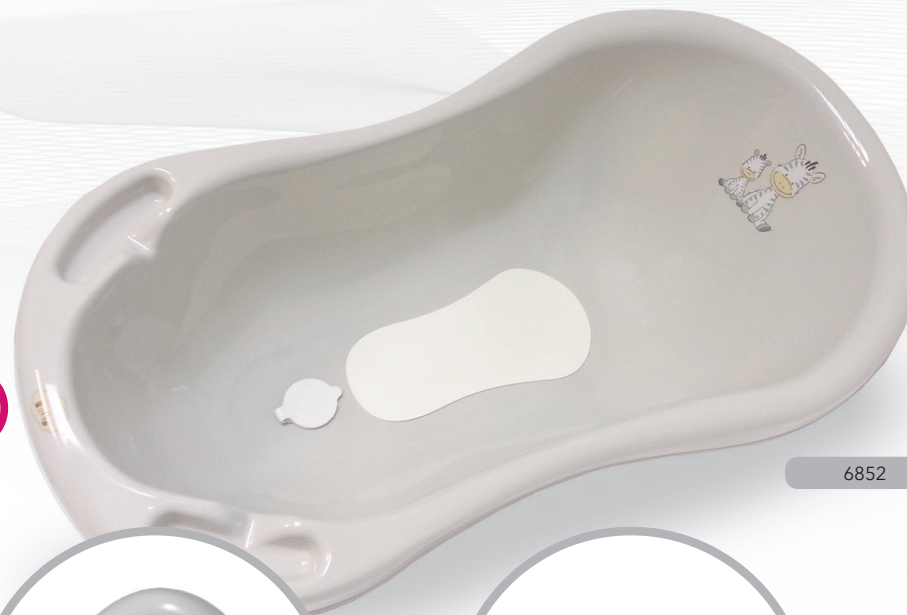

3615

Podnózek z gumkami antypoślizgowymi  
Step up stool with rubber  
Подставка с резинками

kolekcja / collection / коллекция

# Zeberka / Zebra / Зебра

dostępne kolory  
colours  
доступные цвета

6852

6517/6562

Nocnik z gumkami antypoślizgowymi  
Chamber pot with anti slip rubber  
Горшок с нескользящими резинками

6500/6555

Nocnik  
Chamber pot  
Горшок