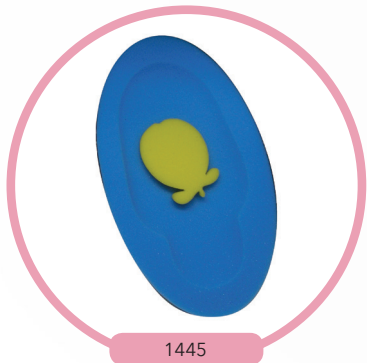

Materacyki do kąpieli

Bathtub pads

Матрасики

1445

Materacyk MIDI 1 kolor
Bathtub pad MIDI 1 colour
Матрасик МИДИ 1 цвет