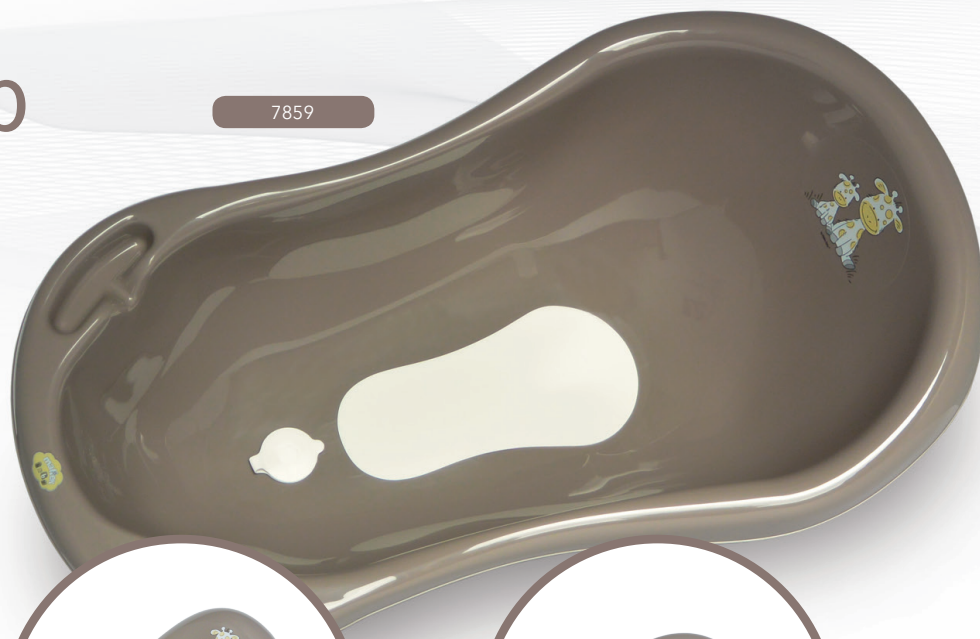

# Żyrafka / Giraffe / Жираф

nowość / new / новинка

dostępne kolory  
colours  
доступные цвета

7859

7569/7613

Nocnik z gumkami antypoślizgowymi  
Chamber pot with anti slip rubber  
Горшок с нескользящими резинками