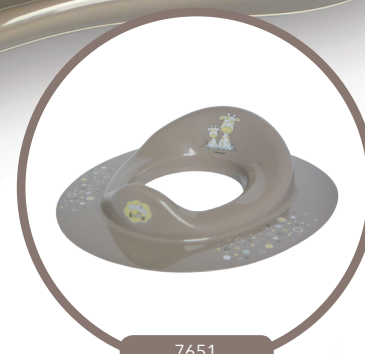

7651

Nakładka na sedes
Toilet trainer seat
Накладка на унитаз