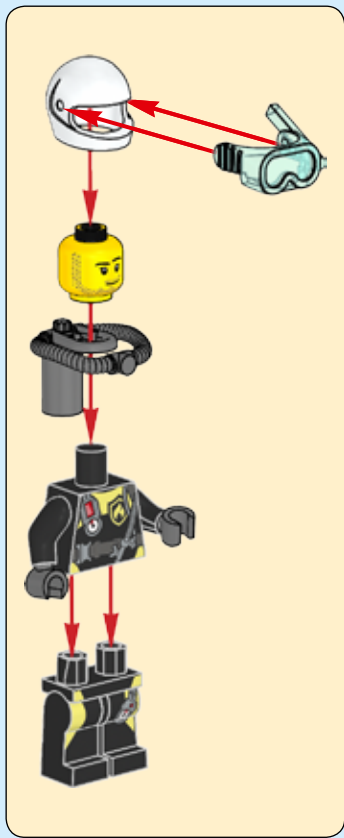

CITY

60109

WARNING: CHOKING HAZARD.
Toy contains small parts and a small ball.
Not for children under 3 years.

[LEGO.com/city](https://www.LEGO.com/city)

AVERTISSEMENT : RISQUE D'ÉTOUFFEMENT.
Le jouet contient des petites pièces ainsi qu'une petite boule.
Il ne convient pas aux enfants de moins de 3 ans.

ADVERTENCIA: PELIGRO DE ASFIXIA.
Juguete que contiene partes pequeñas y una pelota pequeña.
No recomendado para niños menores de 3 años.

LEGO.com/brickseparator

1

1

1x

1x

2

1x