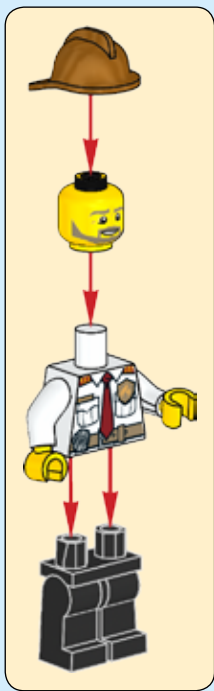

CITY

60110

 [LEGO.com/city](https://www.lego.com/city)

WARNING: CHOKING HAZARD.
Toy contains small parts and a small ball.
Not for children under 3 years.

AVERTISSEMENT : RISQUE D'ÉTOUFFEMENT.
Le jouet contient des petites pièces ainsi qu'une petite boule.
Il ne convient pas aux enfants de moins de 3 ans.

ADVERTENCIA: PELIGRO DE ASFIXIA.
Juguete que contiene partes pequeñas y una pelota pequeña.
No recomendado para niños menores de 3 años.

LEGO.com/brickseparator

1

2

3

1

2

3