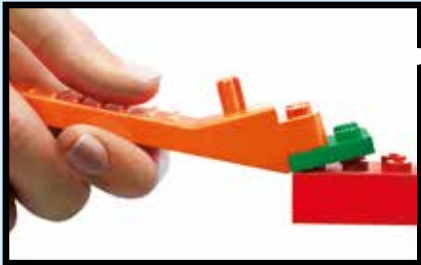

CITY

60110

 [LEGO.com/city](https://www.lego.com/city)

WARNING: CHOKING HAZARD.
Toy contains small parts and a small ball.
Not for children under 3 years.

AVERTISSEMENT : RISQUE D'ÉTOUFFEMENT.
Le jouet contient des petites pièces ainsi qu'une petite boule.
Il ne convient pas aux enfants de moins de 3 ans.

ADVERTENCIA: PELIGRO DE ASFIXIA.
Juguete que contiene partes pequeñas y una pelota pequeña.
No recomendado para niños menores de 3 años.

LEGO.com/brickseparator

1

2

3

1

2

3