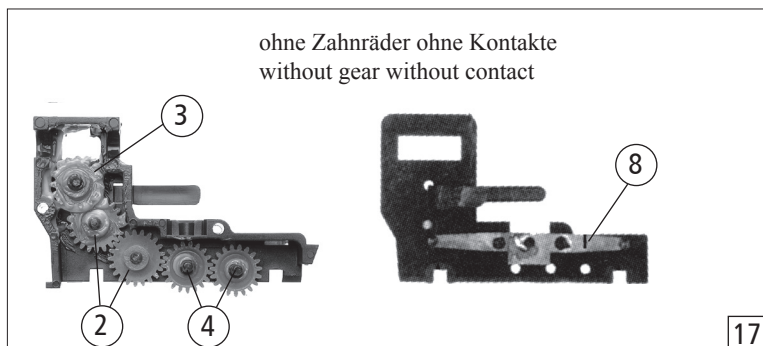

Pos. Nr. Pos. no.	Beschreibung Description	Art.-Nr. Art. no.	Preisgruppe Price bracket
1	Motor Motor	85009	27
2	Schraube M2x6 Screw M2x6	85672	3
3	Kardanschale 8,0mm Cardan bearing 8,0mm	87152	3
4	GF - Schraube 2x6 GF - Screw 2x6	114828	3
5	Linse Lens	93994	3
6	Drahtlampe Wire lamp	108616	8
7	Fenstersatz Window set	114494	10
8	Platine kpl. Printed circuit assembly	116721	21
9	Grundrahmen Base frame	132624	19
10	Kabine komplett Cab assembly	132625	20
11	Gehäuse Betr.nr. 290 127-0 Body no. 290 127-0	132626	17
12	Dachlüfter Roof lifter	107631	3
13	Rauchfang Chimney	107632	4
14	TS - Antenne, Funkkasten Part set antenna, radio box	114507	6
15	Sirene 1 Airhorn 1	114508	3
16	Sirene 2 Airhorn 2	114509	3
17	Dach Roof	115073	8
18	Brückenstecker Connector	100644	6

Änderungen in Konstruktion und Ausführung vorbehalten
We reserve the right to change the construction and specification

14 o. Abb. / no ill.
Bühne komplett
Plattform assembly

Pos. Nr. Pos. no.	Beschreibung Description	Art.-Nr. Art. no.	Preisgruppe Price bracket
1	Haftringsatz 10 Stk. 12,5-13,8mm Traction tieres 10 pieces	40066	---
2	Zahnrad Z=21 G/M=0,4 Gear t=21	86414	3
3	Schnecken Zahnrad 15/14 Worm gear	86490	5
4	Zahnrad Z=19/1,4G Gear Z=19/1,4G	86493	3
5	Kardanwelle Cardan shaft	87214	5
6	Standardkupplung Standard coupling	89246	6
7	Lager für Schneckenachse Worm axle bearing	89749	6
8	Radkontakt Wheel contact	89804	3
9	Radsatz o. Haftring Wheelset without traction tyre	111124	11
10	Radsatz mit 2 Haftringen Wheelset with 2 traction tieres	111125	12
11	Schneckenatz Worm set	111307	13
12	Anlaufscheibe Washer	114622	3
13	Kammerdeckel Chamber cap	115070	4
14	Bühne komplett Plattform assembly	114504	13
15	DG-Blende ohne Bremszylinder Bogie without ladder brake cylinder	134589	9
16	Kupplungskammer Coupling chamber	115069	4
17	Getriebekasten u. Getriebedeckel Gear case a. gear cover	112820	9
18	Puffer Buffer	105825	3
19	Reflektor mit Griff Reflektor	114510	4
20	Kupplungsstellfeder gebogen Bent clutch spring	114872	6