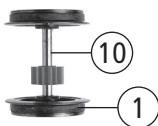

Pos. Nr. Pos. no.	Beschreibung Description	Art.-Nr. Art. no.	Preisgruppe Price bracket
1	Motor Motor	85009	27
2	Schraube M2x6 Screw M2x6	85672	3
3	Kardanschale 8,0mm Cardan bearing 8,0mm	87152	3
4	GF - Schraube 2x6 GF - Screw 2x6	114828	3
5	Linse Lens	93994	3
6	Drahtlampe Wire lamp	108616	8
7	Fenstersatz Window set	114494	10
8	Platine kpl. Printed circuit assembly	116721	21
9	Grundrahmen Base frame	132624	19
10	Kabine komplett Cab assembly	132625	20
11	Gehäuse Betr.nr. 290 127-0 Body no. 290 127-0	132626	17
12	Dachlüfter Roof lifter	107631	3
13	Rauchfang Chimney	107632	4
14	TS - Antenne, Funkkasten Part set antenna, radio box	114507	6
15	Sirene 1 Airhorn 1	114508	3
16	Sirene 2 Airhorn 2	114509	3
17	Dach Roof	115073	8
18	Brückenstecker Connector	100644	6

Änderungen in Konstruktion und Ausführung vorbehalten
We reserve the right to change the construction and specification

14 o. Abb. / no ill.
Bühne komplett
Plattform assembly

Pos. Nr. Pos. no.	Beschreibung Description	Art.-Nr. Art. no.	Preisgruppe Price bracket
1	Haftringsatz 10 Stk. 12,5-13,8mm Traction tieres 10 pieces	40066	---
2	Zahnrad Z=21 G/M=0,4 Gear t=21	86414	3
3	Schnecken Zahnrad 15/14 Worm gear	86490	5
4	Zahnrad Z=19/1,4G Gear Z=19/1,4G	86493	3
5	Kardanwelle Cardan shaft	87214	5
6	Standardkupplung Standard coupling	89246	6
7	Lager für Schneckenachse Worm axle bearing	89749	6
8	Radkontakt Wheel contact	89804	3
9	Radsatz o. Haftring Wheelset without traction tyre	111124	11
10	Radsatz mit 2 Haftringen Wheelset with 2 traction tieres	111125	12
11	Schneckenatz Worm set	111307	13
12	Anlaufscheibe Washer	114622	3
13	Kammerdeckel Chamber cap	115070	4
14	Bühne komplett Plattform assembly	114504	13
15	DG-Blende ohne Bremszylinder Bogie without ladder brake cylinder	134589	9
16	Kupplungskammer Coupling chamber	115069	4
17	Getriebekasten u. Getriebedeckel Gear case a. gear cover	112820	9
18	Puffer Buffer	105825	3
19	Reflektor mit Griff Reflektor	114510	4
20	Kupplungsstellfeder gebogen Bent clutch spring	114872	6