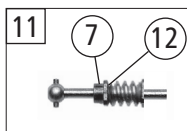

Pos. Nr. Pos. no.	Beschreibung Description	Art.-Nr. Art. no.	Preisgruppe Price bracket
1	Motor Motor	85009	27
2	Schraube M2x6 Screw M2x6	85672	3
3	Kardanschale 8,0mm Cardan bearing 8,0mm	87152	3
4	GF - Schraube 2x6 GF - Screw 2x6	114828	3
5	Linse Lens	93994	3
6	Drahtlampe Wire lamp	108616	8
7	Fenstersatz Window set	114494	10
8	Platine kpl. Printed circuit assembly	116721	21
9	Grundrahmen Base frame	132624	19
10	Kabine komplett Cab assembly	132625	20
11	Gehäuse Betr.nr. 290 127-0 Body no. 290 127-0	132626	17
12	Dachlüfter Roof lifter	107631	3
13	Rauchfang Chimney	107632	4
14	TS - Antenne, Funkkasten Part set antenna, radio box	114507	6
15	Sirene 1 Airhorn 1	114508	3
16	Sirene 2 Airhorn 2	114509	3
17	Dach Roof	115073	8
18	Brückenstecker Connector	100644	6

Änderungen in Konstruktion und Ausführung vorbehalten
We reserve the right to change the construction and specification

14 o. Abb. / no ill.
Bühne komplett
Plattform assembly

Pos. Nr. Pos. no.	Beschreibung Description	Art.-Nr. Art. no.	Preisgruppe Price bracket
1	Haftringsatz 10 Stk. 12,5-13,8mm Traction tieres 10 pieces	40066	---
2	Zahnrad Z=21 G/M=0,4 Gear t=21	86414	3
3	Schnecken Zahnrad 15/14 Worm gear	86490	5
4	Zahnrad Z=19/1,4G Gear Z=19/1,4G	86493	3
5	Kardanwelle Cardan shaft	87214	5
6	Standardkupplung Standard coupling	89246	6
7	Lager für Schneckenachse Worm axle bearing	89749	6
8	Radkontakt Wheel contact	89804	3
9	Radsatz o. Haftring Wheelset without traction tyre	111124	11
10	Radsatz mit 2 Haftringen Wheelset with 2 traction tieres	111125	12
11	Schneckenatz Worm set	111307	13
12	Anlaufscheibe Washer	114622	3
13	Kammerdeckel Chamber cap	115070	4
14	Bühne komplett Plattform assembly	114504	13
15	DG-Blende ohne Bremszylinder Bogie without ladder brake cylinder	134589	9
16	Kupplungskammer Coupling chamber	115069	4
17	Getriebekasten u. Getriebedeckel Gear case a. gear cover	112820	9
18	Puffer Buffer	105825	3
19	Reflektor mit Griff Reflektor	114510	4
20	Kupplungsstellfeder gebogen Bent clutch spring	114872	6