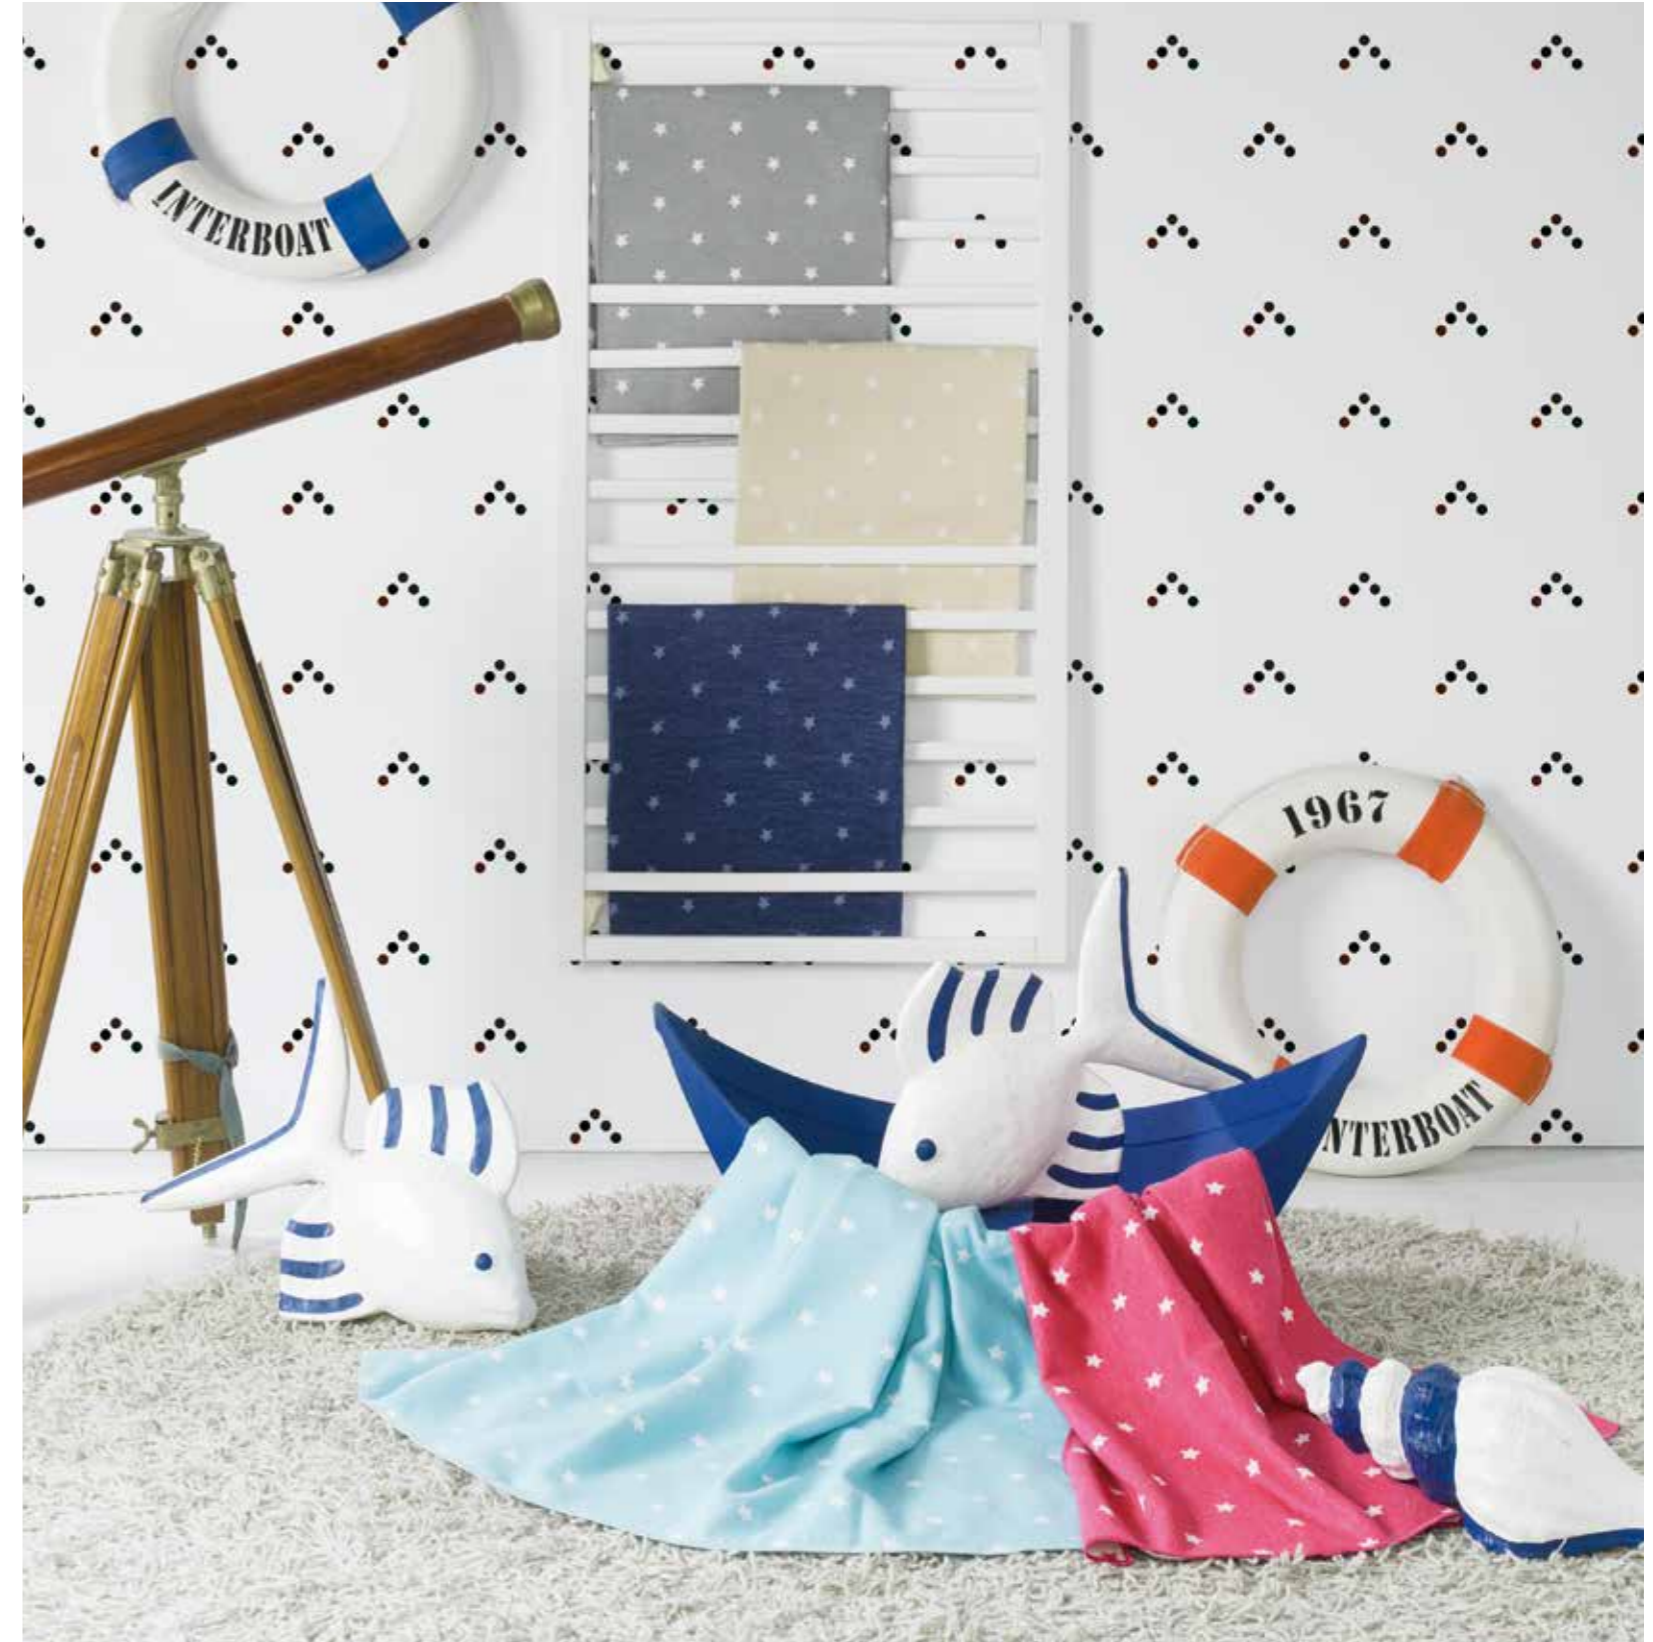

2201-26  
2301-26  
**BEIGE**  
beige beige  
110 x 140cm | 75 x 90cm

2201-40  
2301-40  
**FRESA**  
strawberry fraise  
110 x 140cm | 75 x 90cm

2201-63  
2301-63  
**AZUL CLARO**  
light blue bleu ciel  
110 x 140cm | 75 x 90cm