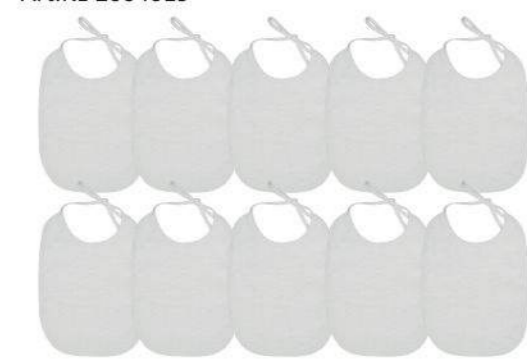

ACCESSORIES

EN BIB DOUBLE-FACED WHITE TERRY - 10 PCS

BG ХАВЛИЕН ЛИГАВНИК БЯЛ - 10 БР.

Art.№ 2004019

Art. №	EN PILLOW CASE	BG КАЛЪФКА
2005004	PILLOW CASE	КАЛЪФКА
2005096	PILLOW CASE MEMORY	КАЛЪФКА ЗА ВЪЗГЛАВНИЧКА MEMORY
2005106	PILLOW CASE AIR COMFORT 35/27	КАЛЪФКА ЗА AIR COMFORT 35x27
2005107	PILLOW CASE AIR COMFORT 44/31	КАЛЪФКА ЗА AIR COMFORT 44x31