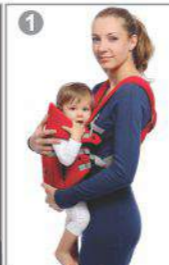

BG ХАРАКТЕРИСТИКИ

- 1 позиция „лице в лице“
- 2 позиция „напред“
- 3 лесно поставяне