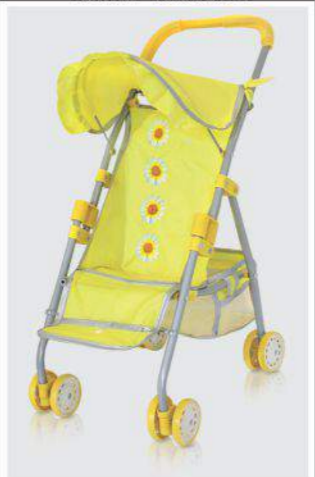

N.W.: 0,7 kg.
G.W.: 0,95 kg.
QTY: 1 pc./ct
QTY: 8 pcs./ct

Stroller+ Portbebe
doll stroller
количка за кукли
Art.№ 1006005