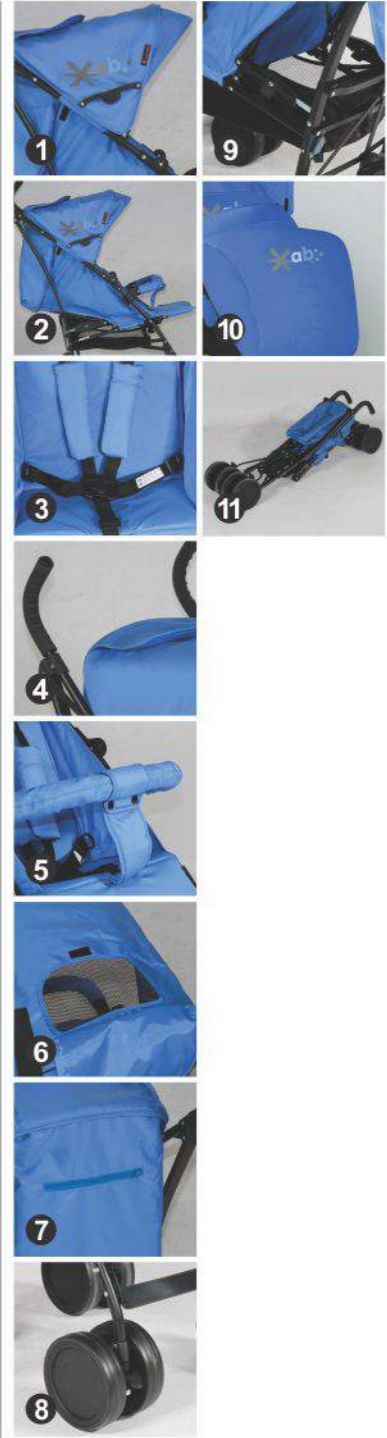

BG ХАРАКТЕРИСТИКИ

- 1 съгъваем сенник с козирка
- 2 регулируема облегалка и поставка за крачета до легнало положение
- 3 5 точкови предпазни колани
- 4 ергономични дръжки
- 5 отстраняем гриф
- 6 прозраче на сенника
- 7 джоб на сенника
- 8 завиващи предни колела
- 9 кош за пазаруване
- 10 съгъваема до компактни размери
- 11 покривало за крачета

103cm
 52 cm
 70 cm
 30x105x36cm
 8,8 kg

- 35x25,5x90,5 cm
- 10 kg
- 1pc/carton

S 100 stroller

6m+

EN FEATURES

- 1 adjustable canopy with sun shade
- 2 adjustable backrest and footrest to lying position
- 3 5 points safety belts
- 4 ergonomic handles
- 5 detachable front bar
- 6 canopy window
- 7 canopy pocket
- 8 swiveling front wheels
- 9 shopping basket
- 10 footcover
- 11 foldable to compact size

BG ХАРАКТЕРИСТИКИ

- 1 сгъваем сенник с козирка
- 2 регулируема облегалка и поставка за крачета до легнало положение
- 3 5 точкови предпазни колани
- 4 ергономични дръжки
- 5 отстраняем гриф
- 6 прозраче на сенника
- 7 джоб на сенника
- 8 завиващи предни колела
- 9 кош за пазаруване
- 10 сгъваема до компактни размери
- 11 покривало за крачета

108cm	87 cm	30x111x35cm	8,1 kg
52 cm			

- 29,5x21,5x100 cm
- 9,1 kg
- 1pc/carton

iMOVE stroller

EN FEATURES

- 1 adjustable and expandable canopy with sun shade
- 2 adjustable backrest and footrest to lying position
- 3 5 points safety belts
- 4 ergonomic handles
- 5 canopy window and pocket
- 6 soft cushion
- 7 detachable front bar
- 8 footcover
- 9 swiveling front wheels
- 10 shopping basket
- 11 foldable to compact size