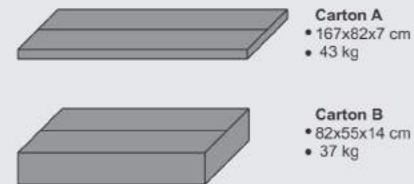

EXCLUSIVE wardrobe

EN FEATURES

- 1 two-winged
- 2 a large drawer
- 3 2 inner shelves /each has two mounting levels/
- 4 lever

BG ХАРАКТЕРИСТИКИ

- 1 двукрилен
- 2 голямо чекмедже
- 3 2 вътрешни рафта /всеки с две нива на монтаж/
- 4 лост за закачалки

80x57xh178cm 80 kg

BOX PACKAGING / КАШОН

Carton A
• 167x82x7 cm
• 43 kg

Carton B
• 82x55x14 cm
• 37 kg