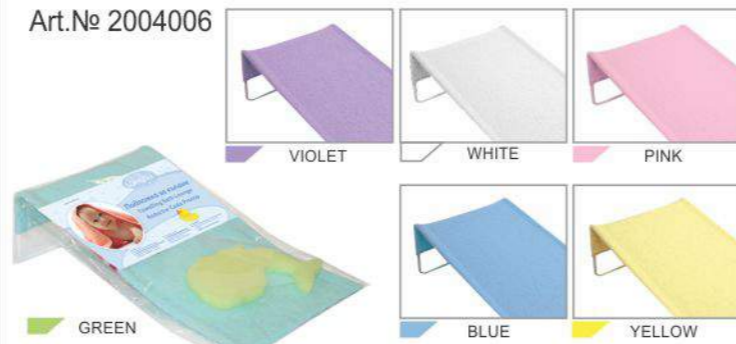

BATH ACCESSORIES

EN TERRY CLOTH BABY BATH PAD
BG ХАВЛИЕНА ПОДЛОЖКА ЗА ВАНА

Art.№ 2004006