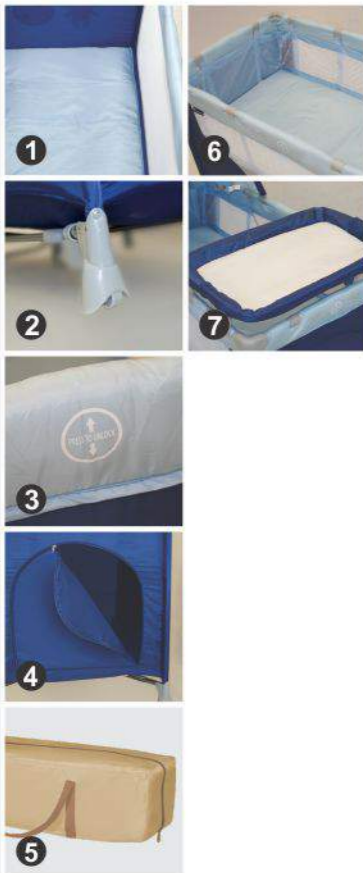

BG ХАРАКТЕРИСТИКИ

- безопасно място за спане и игра
- съваема до компактни размери
- лесна за транспортиране

- 1 матрак
- 2 колелца за лесно придвижване
- 3 двойно осигурителна система за сгъване
- 4 страничен отвор с цип
- 5 чанта за пренасяне
- 6 второ ниво
- 7 подложка за повиване