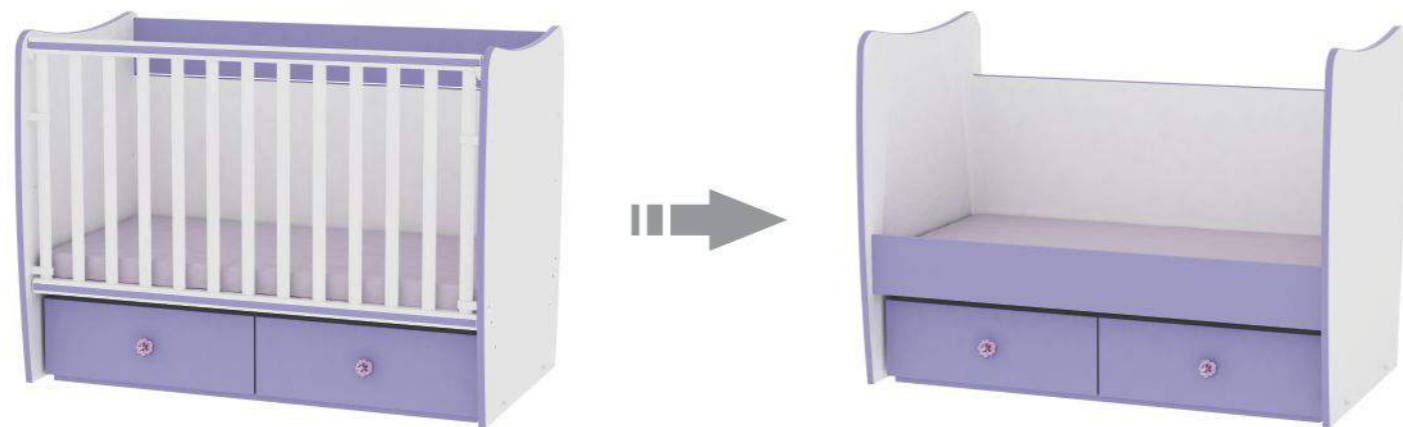

MATRIX

children's bed

EN FEATURES

1. 1 baby cot-swing - dimensions: 126x74x93 cm
2. 2 suitable for mattress dimensions: 120x60x12cm /max./ /mattress not included in the set/
3. 3 2 levels of mattress base
4. 4 lift grid with 2 levels that can be fixed automatically in upper level
5. 5 2 large drawers
6. 6 swinging can be locked
7. 7 transformable into a child bed

BG ХАРАКТЕРИСТИКИ

1. 1 бебешко легло-люлка - външни р-ри: 126x74x93 cm
2. 2 предназначено за матрак: 120x60x12 cm /max./ /матрактът не е включен в комплекта/
3. 3 2 нива на подматрачната рамка
4. 4 асансьорна решетка с 2 нива и автоматично фиксиране в горно положение
5. 5 2 големи чекмеджета
6. 6 стабилно застопоряване на люлката
7. 7 леглото може да се трансформира в детско легло

126x74x93cm 56,7 kg

BOX PACKAGING / КАШОН

Carton
• 123x76x16 cm
• 56,7 kg

White/Pink
Бяло/Розово
10150490020A