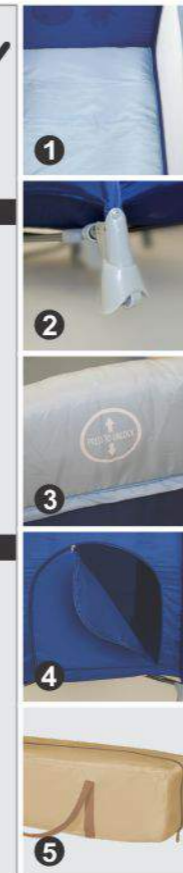

BG ХАРАКТЕРИСТИКИ

- безопасно място за спане и игра
- съваема до компактни размери
- лесна за транспортиране

- 1 матрак
- 2 колелца за лесно придвижване
- 3 двойно осигурителна система за сгъване
- 4 страничен отвор с цип
- 5 чанта за пренасяне