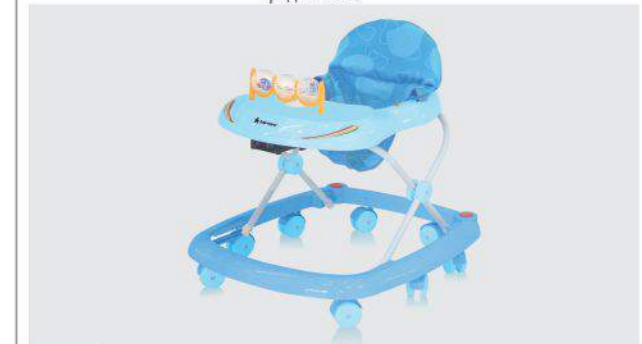

BW 3

* the baby walker is intended for sale out of the EU
* продуктът е предназначен за продажба извън ЕС

baby walker/проходилка Art.№ 1012005

EN FEATURES BG ХАРАКТЕРИСТИКИ

- wide base for stability ● широка основа за стабилност ● NW:2,25kg/1pc.
- colorful toys for fun ● цветни играчки за забавление ● GW:2,54kg/1pc.
- seat height adjustment ● регулиране височината на ● QTY:5 pcs/ct
- 8 castors rotating 360° for easy moving ● 8 колелца, въртящи се на 360° за по-лесно придвижване

BLUE/СИНЬО