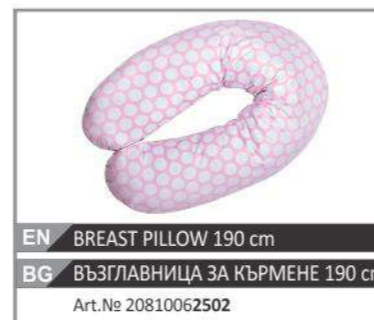

PINK CIRCLES

bed linen embroidery

EN EMBROIDERY
BG БРОДЕРИЯ

EN SLEEPING BAG
SUMMER Art.№ 20060121 WINTER Art.№ 20060131
BG СПАЛЕН ЧУВАЛ
ЛЕТЕН Art.№ 20060121 ЗИМЕН Art.№ 20060131

EN BREAST PILLOW 190 cm
BG ВЪЗГЛАВНИЦА ЗА КЪРМЕНЕ 190 cm
Art.№ 20810062502