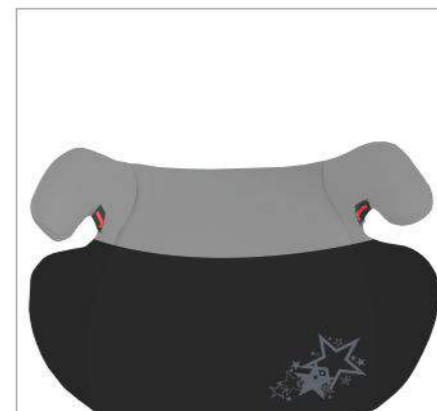

GREY STAR
10070341543