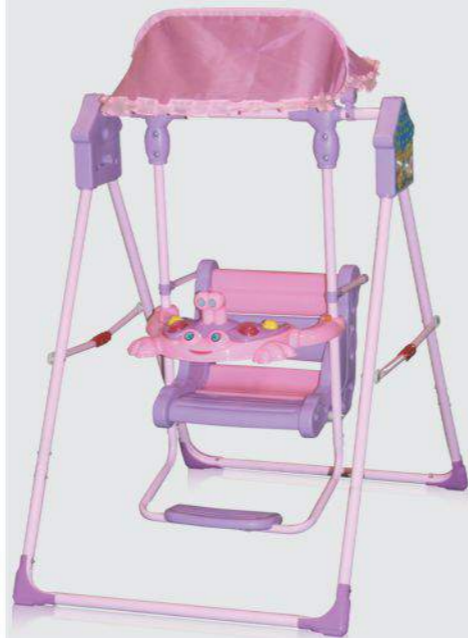

PINK/ПОЗОВО

DUCK/ПАТЕ

car for ride/кола за яздене Art.№ 1005017

EN FEATURES BG ХАРАКТЕРИСТИКИ

● duck face design ● under seat storage ● funny music sounds ● protective stop against overturning ● battery operated /2 x 1.5V "AA"/	● дизайн: с лице на пате ● багажник под седалката ● забавни мелодии ● предпазни стопери против преобръщане отзад ● работи с 2 броя батерии 1.5 V "AA"	● N.W.: 2,2 kg. ● G.W.: 2,9 kg. ● QTY: 1 pc./ct

YELLOW/ЖЪЛТО

BLUE/СИНЬО

PINK/ПОЗОВО

GREEN/ЗЕЛЕНО

BEAR/МЕЧЕ

car for ride/кола за яздене Art.№ 1005018

EN FEATURES BG ХАРАКТЕРИСТИКИ

● bear face design ● under seat storage ● funny music sounds ● protective stop against overturning ● battery operated /2 x 1.5V "AA"/	● дизайн: с лице на мече ● багажник под седалката ● забавни мелодии ● предпазни стопери против преобръщане отзад ● работи с 2 броя батерии 1.5 V "AA"	● N.W.: 2,2 kg. ● G.W.: 2,9 kg. ● QTY: 1 pc./ct

YELLOW/ЖЪЛТО

BLUE/СИНЬО

PINK/ПОЗОВО

GREEN/ЗЕЛЕНО

Model Z2

car for ride/кола за яздене Art.№ 1005019

EN FEATURES BG ХАРАКТЕРИСТИКИ

● under seat storage ● handle-bar bell ● protective stop against overturning	● багажник под седалката ● кормило с битка ● предпазни стопери против преобръщане отзад	● N.W.: 1,8 kg. ● G.W.: 2,43 kg. ● QTY: 1 pc./ct

YELLOW/ЖЪЛТО

BLUE/СИНЬО

PINK/ПОЗОВО

GREEN/ЗЕЛЕНО