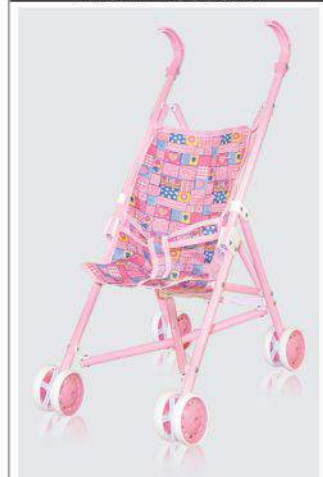

N.W.: 0,6 kg.
G.W.: 0,72 kg.
QTY: 1 pc./ct
QTY: 8 pcs./ct

TRICYCLE
doll stroller
количка за кукли
Art.№ 1006015