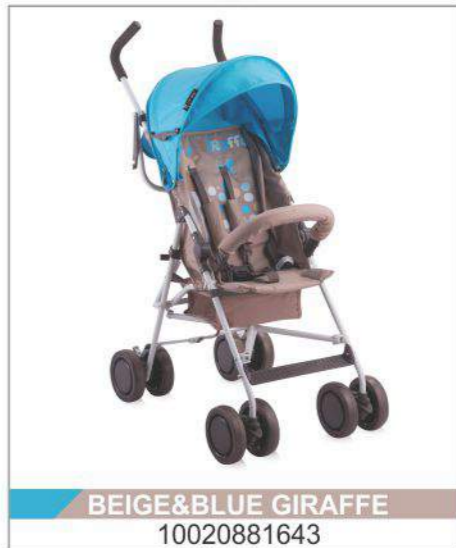

BEIGE&TERRACOTTA
10020351458A

BEIGE PANDA
10020351507A

GREEN&GRAY SAFARY
110020351541A

BEIGE&VIOLET BEAR
10020351542A

TREK stroller

EN FEATURES

- ultra light
- 1 adjustable and expandable canopy with sun shade
- 2 ergonomic handles
- 3 5 points safety belts
- 4 2 position of the backrest
- 5 removable front bar
- 6 swiveling front wheels
- 7 shopping basket
- 8 footrest
- 9 easy foldable

BG ХАРАКТЕРИСТИКИ

- много лека конструкция
- 1 съваем сенник с допълнителна секция и козирка
- 2 ергономични дръжки
- 3 5 точкови предпазни колани
- 4 двупозиционна облегалка
- 5 отстраняем гриф
- 6 завиващи предни колела
- 7 кош за пазаруване
- 8 поставка за крачета
- 9 лесно съгваема

- 114x26x23 cm
- 13.8 kg
- 2pcs/carton

GREEN&GREY
10020881615

BEIGE FRIENDS
10020881625

BEIGE&BLUE GIRAFFE
10020881643

PINK&GREY GIRL
10020881644

LIGHT stroller

EN FEATURES

- ultra light
- ① adjustable canopy
- ② ergonomic handles
- ③ 5 points safety belts
- ④ removable front bar
- ⑤ swiveling front wheels
- ⑥ footrest
- ⑦ easy foldable