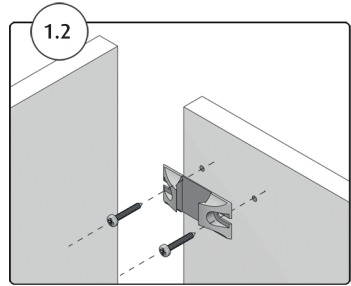

## Gebrauchsanleitung

Sicherheitsriegel (Art.Nr. 8203)

Lesen Sie diese Gebrauchsanleitung vor Montage und Anwendung sorgfältig durch, die Sicherheitsfunktion des Artikels könnte sonst beeinträchtigt werden. Bewahren Sie die Anleitung für späteres Nachschlagen auf. Achtung! Da es viele unterschiedliche Schrank- und Schubladensysteme gibt, sollten Sie vor der Montage die Position für den Sicherheitsriegel auswählen, die Sie sowohl bei der Montage und bei der späteren Benutzung am besten erreichen.

Für die richtige Position der Verschlussfalle (b) markieren Sie sich eine waagerechte Linie an der Innenwand und setzen die Verschlussfalle mit 3 mm Abstand zur Schrankaußenkante an. (1.1)

Fixieren Sie die Verschlussfalle an der markierten Stelle mit den beiliegenden Schrauben. (1.2)

#### Achtung:

Bei der Montage an versenkten Türen oder Schubladen müssen Sie die Stärke / Dicke der Tür oder Schublade (x) zu den 3mm Abstand zur Außenkante hinzuaddieren.

Markieren Sie die Position des Sicherheitsriegels an der Innenseite der Schranktür oder Schubladenblende. Halten Sie dazu den Riegel in waagerechter Linie mit der Verschlussfalle. Der Sicherheitsriegel sollte einen Abstand von ca. 13mm von der Innenseite der Seitenwand haben. (Abb. 2.1)