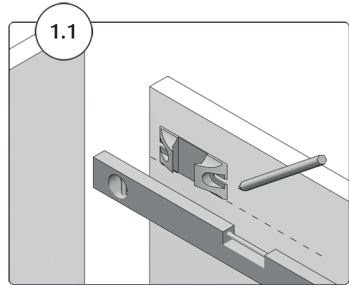

## Gebrauchsanleitung

Sicherheitsriegel (Art.Nr. 8203)

Lesen Sie diese Gebrauchsanleitung vor Montage und Anwendung sorgfältig durch, die Sicherheitsfunktion des Artikels könnte sonst beeinträchtigt werden. Bewahren Sie die Anleitung für späteres Nachschlagen auf. Achtung! Da es viele unterschiedliche Schrank- und Schubladensysteme gibt, sollten Sie vor der Montage die Position für den Sicherheitsriegel auswählen, die Sie sowohl bei der Montage und bei der späteren Benutzung am besten erreichen.

Für die richtige Position der Verschlussfalle (b) markieren Sie sich eine waagerechte Linie an der Innenwand und setzen die Verschlussfalle mit 3 mm Abstand zur Schrankaußenkante an. (1.1)

Fixieren Sie die Verschlussfalle an der markierten Stelle mit den beiliegenden Schrauben. (1.2)

#### Achtung:

Bei der Montage an versenkten Türen oder Schubladen müssen Sie die Stärke / Dicke der Tür oder Schublade (x) zu den 3mm Abstand zur Außenkante hinzuaddieren.

Markieren Sie die Position des Sicherheitsriegels an der Innenseite der Schranktür oder Schubladenblende. Halten Sie dazu den Riegel in waagerechter Linie mit der Verschlussfalle. Der Sicherheitsriegel sollte einen Abstand von ca. 13mm von der Innenseite der Seitenwand haben. (Abb. 2.1)