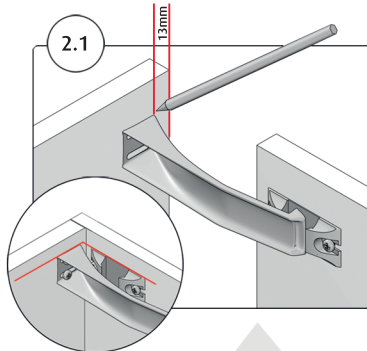

Für die richtige Position der Verschlussfalle (b) markieren Sie sich eine waagerechte Linie an der Innenwand und setzen die Verschlussfalle mit 3 mm Abstand zur Schrankaußenkante an. (1.1)

Fixieren Sie die Verschlussfalle an der markierten Stelle mit den beiliegenden Schrauben. (1.2)

### Bestimmen der richtigen Position:

#### Achtung:

Bei der Montage an versenkten Türen oder Schubladen müssen Sie die Stärke / Dicke der Tür oder Schublade (x) zu den 3mm Abstand zur Außenkante hinzuaddieren.

Markieren Sie die Position des Sicherheitsriegels an der Innenseite der Schranktür oder Schubladenblende. Halten Sie dazu den Riegel in waagerechter Linie mit der Verschlussfalle. Der Sicherheitsriegel sollte einen Abstand von ca. 13mm von der Innenseite der Seitenwand haben. (Abb. 2.1)

Fixieren Sie den Sicherheitsriegel an der markierten Stelle mit den beiliegenden Schrauben. (Abb. 2.2)