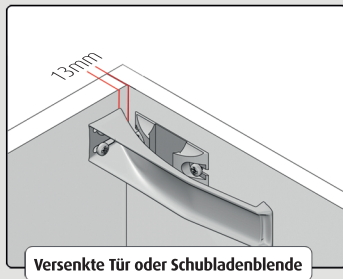

Bestimmen der richtigen Position:

Achtung: Bei der Montage an aufgesetzten Türen oder Schubladen (Abb. 2.4) müssen Sie die Stärke / Dicke der Seitenwand (x) zu den 13mm Abstand hinzuaddieren.