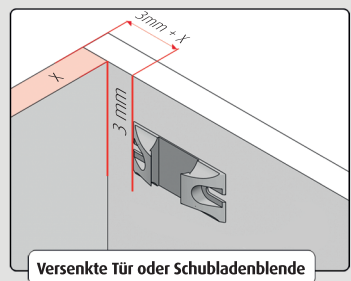

## Gebrauchsanleitung

Sicherheitsriegel (Art.Nr. 8203)

Lesen Sie diese Gebrauchsanleitung vor Montage und Anwendung sorgfältig durch, die Sicherheitsfunktion des Artikels könnte sonst beeinträchtigt werden. Bewahren Sie die Anleitung für späteres Nachschlagen auf. Achtung! Da es viele unterschiedliche Schrank- und Schubladensysteme gibt, sollten Sie vor der Montage die Position für den Sicherheitsriegel auswählen, die Sie sowohl bei der Montage und bei der späteren Benutzung am besten erreichen.

Für die richtige Position der Verschlussfalle (b) markieren Sie sich eine waagerechte Linie an der Innenwand und setzen die Verschlussfalle mit 3 mm Abstand zur Schrankaußenkante an. (1.1)

Fixieren Sie die Verschlussfalle an der markierten Stelle mit den beiliegenden Schrauben. (1.2)

### Bestimmen der richtigen Position:

#### Achtung:

Bei der Montage an versenkten Türen oder Schubladen müssen Sie die Stärke / Dicke der Tür oder Schublade (x) zu den 3mm Abstand zur Außenkante hinzuaddieren.

Markieren Sie die Position des Sicherheitsriegels an der Innenseite der Schranktür oder Schubladenblende. Halten Sie dazu den Riegel in waagerechter Linie mit der Verschlussfalle. Der Sicherheitsriegel sollte einen Abstand von ca. 13mm von der Innenseite der Seitenwand haben. (Abb. 2.1)