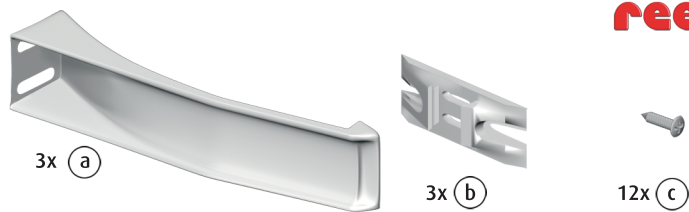

## Gebrauchsanleitung

Sicherheitsriegel (Art.Nr. 8203)

Lesen Sie diese Gebrauchsanleitung vor Montage und Anwendung sorgfältig durch, die Sicherheitsfunktion des Artikels könnte sonst beeinträchtigt werden. Bewahren Sie die Anleitung für späteres Nachschlagen auf. Achtung! Da es viele unterschiedliche Schrank- und Schubladensysteme gibt, sollten Sie vor der Montage die Position für den Sicherheitsriegel auswählen, die Sie sowohl bei der Montage und bei der späteren Benutzung am besten erreichen.

Für die richtige Position der Verschlussfalle (b) markieren Sie sich eine waagerechte Linie an der Innenwand und setzen die Verschlussfalle mit 3 mm Abstand zur Schrankaußenkante an. (1.1)

Fixieren Sie die Verschlussfalle an der markierten Stelle mit den beiliegenden Schrauben. (1.2)

#### Achtung:

Bei der Montage an versenkten Türen oder Schubladen müssen Sie die Stärke / Dicke der Tür oder Schublade (x) zu den 3mm Abstand zur Außenkante hinzuaddieren.

Markieren Sie die Position des Sicherheitsriegels an der Innenseite der Schranktür oder Schubladenblende. Halten Sie dazu den Riegel in waagerechter Linie mit der Verschlussfalle. Der Sicherheitsriegel sollte einen Abstand von ca. 13mm von der Innenseite der Seitenwand haben. (Abb. 2.1)