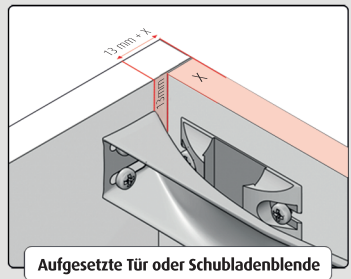

Bestimmen der richtigen Position:

Achtung: Bei der Montage an aufgesetzten Türen oder Schubladen (Abb. 2.4) müssen Sie die Stärke / Dicke der Seitenwand (x) zu den 13mm Abstand hinzuaddieren.