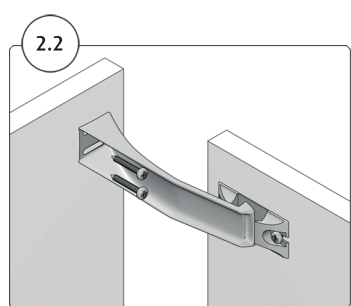

Für die richtige Position der Verschlussfalle (b) markieren Sie sich eine waagerechte Linie an der Innenwand und setzen die Verschlussfalle mit 3 mm Abstand zur Schrankaußenkante an. (1.1)

Fixieren Sie die Verschlussfalle an der markierten Stelle mit den beiliegenden Schrauben. (1.2)

### Bestimmen der richtigen Position:

#### Achtung:

Bei der Montage an versenkten Türen oder Schubladen müssen Sie die Stärke / Dicke der Tür oder Schublade (x) zu den 3mm Abstand zur Außenkante hinzuaddieren.

Markieren Sie die Position des Sicherheitsriegels an der Innenseite der Schranktür oder Schubladenblende. Halten Sie dazu den Riegel in waagerechter Linie mit der Verschlussfalle. Der Sicherheitsriegel sollte einen Abstand von ca. 13mm von der Innenseite der Seitenwand haben. (Abb. 2.1)

Fixieren Sie den Sicherheitsriegel an der markierten Stelle mit den beiliegenden Schrauben. (Abb. 2.2)