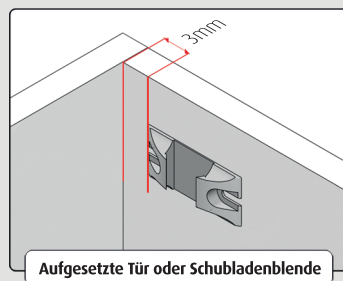

## Gebrauchsanleitung

Sicherheitsriegel (Art.Nr. 8203)

Lesen Sie diese Gebrauchsanleitung vor Montage und Anwendung sorgfältig durch, die Sicherheitsfunktion des Artikels könnte sonst beeinträchtigt werden. Bewahren Sie die Anleitung für späteres Nachschlagen auf. Achtung! Da es viele unterschiedliche Schrank- und Schubladensysteme gibt, sollten Sie vor der Montage die Position für den Sicherheitsriegel auswählen, die Sie sowohl bei der Montage und bei der späteren Benutzung am besten erreichen.

Für die richtige Position der Verschlussfalle (b) markieren Sie sich eine waagerechte Linie an der Innenwand und setzen die Verschlussfalle mit 3 mm Abstand zur Schrankaußenkante an. (1.1)

Fixieren Sie die Verschlussfalle an der markierten Stelle mit den beiliegenden Schrauben. (1.2)

### Bestimmen der richtigen Position:

#### Achtung:

Bei der Montage an versenkten Türen oder Schubladen müssen Sie die Stärke / Dicke der Tür oder Schublade (x) zu den 3mm Abstand zur Außenkante hinzuaddieren.

Markieren Sie die Position des Sicherheitsriegels an der Innenseite der Schranktür oder Schubladenblende. Halten Sie dazu den Riegel in waagerechter Linie mit der Verschlussfalle. Der Sicherheitsriegel sollte einen Abstand von ca. 13mm von der Innenseite der Seitenwand haben. (Abb. 2.1)