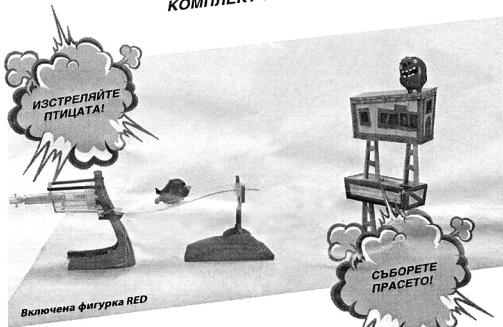

ANGRY BIRDS™

SLING AND SMASH™

КОМПЛЕКТ ЗА ИГРА

СЪДЪРЖАНИЕ: 1 фигурка на колелца,
1 ускорител(пращка), 1 писта, 4 кули със стълби,
1 блокче във формата на щайга, 1 стойка за пистата,
1 блокче във форма на къща, 1 фигурка прасе, 1 Инструкция за употреба.

1 КОМПЛЕКТ

⚠ ВНИМАНИЕ! Опасност от задушаване - Съдържа малки части.

ANGRY BIRDS™

SLING AND SMASH™

КОМПЛЕКТ ЗА ИГРА

Поставете стойката за пистата в базата.

Поставете рампата в стойката на писта, докато щракне.