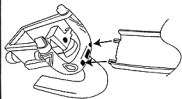

1 КОМПЛЕКТ

⚠ ВНИМАНИЕ! Опасност от задушаване - Съдържа малки части.

ANGRY BIRDS™

SLING AND SMASH™

КОМПЛЕКТ ЗА ИГРА

Поставете стойката за пистата в базата.

Поставете рампата в стойката на писта, докато щракне.

Прикрепете рампата към ускорителя/ прашка.

1. Заредете птицата в прашката.
2. Издърпайте дръжката назад и я пуснете.

Поставете стикерите с изображенията на къщата тук.

⚠ ВНИМАНИЕ! Стикерите не са предназначени да се поставят върху кожа.