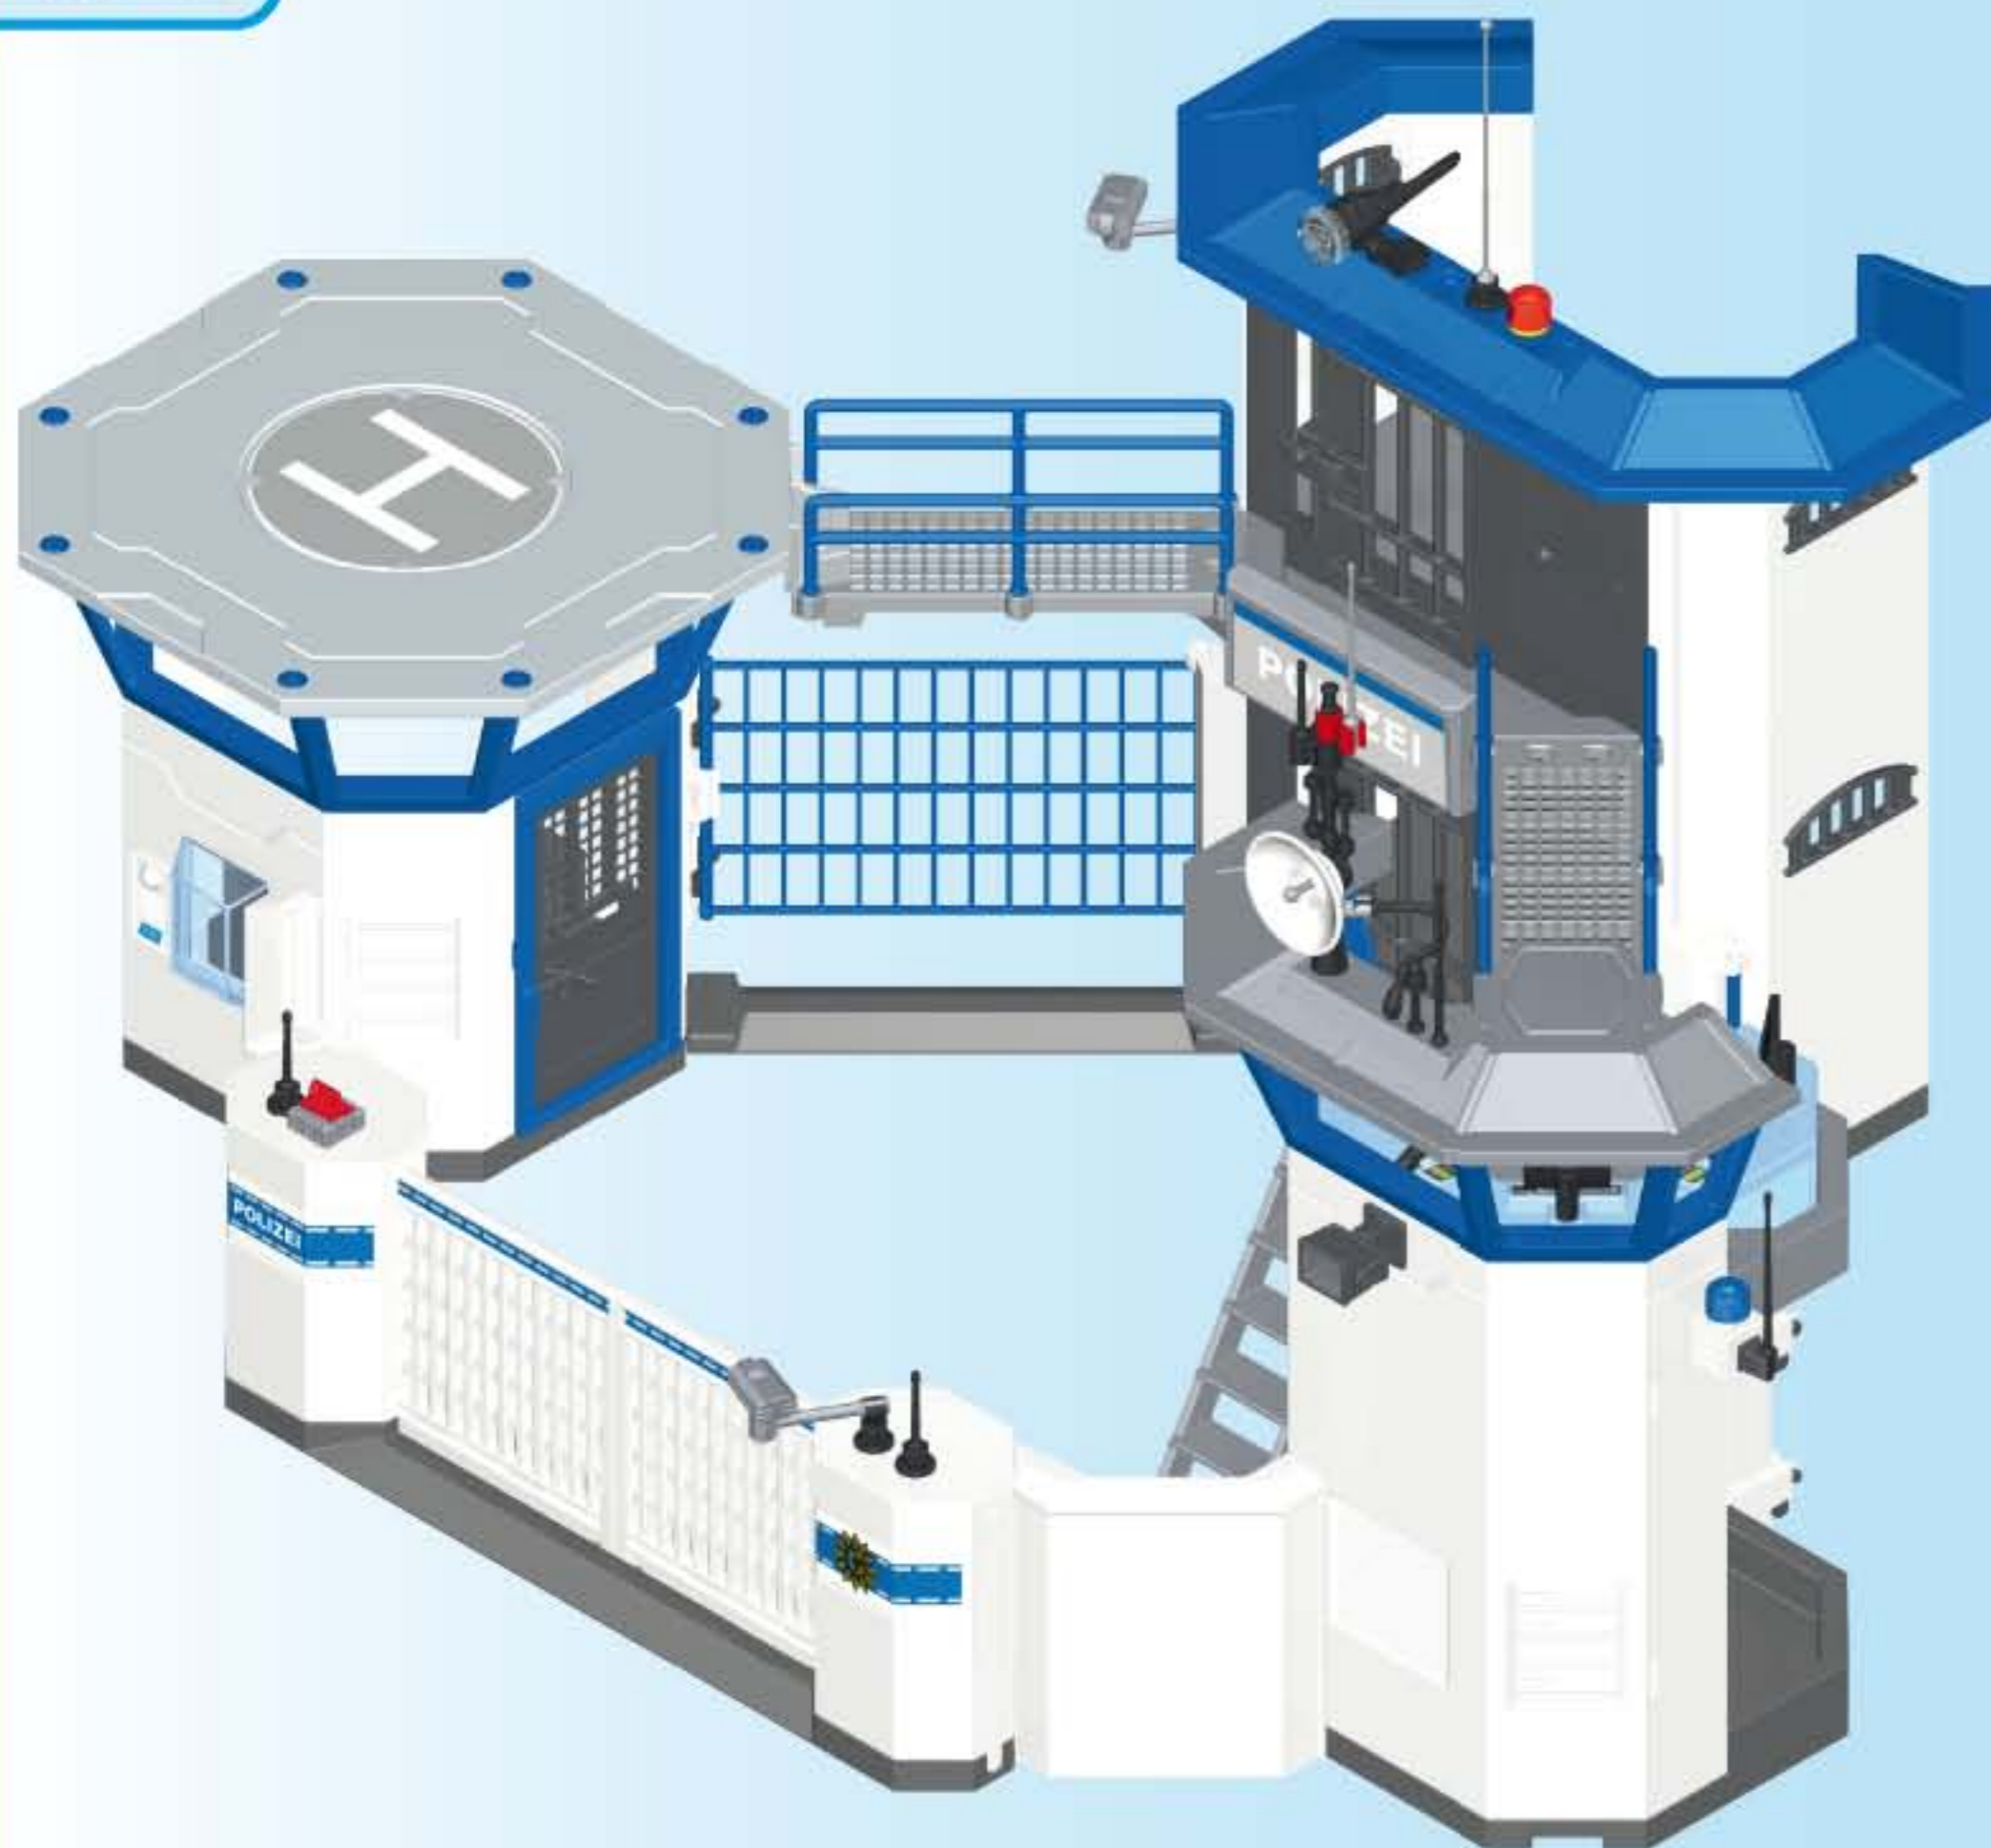

playmobil

6872
6919

WARNING:
CHOKING HAZARD

Small parts. Not for children under 3 years.

"Ne concerne que les USA"

Wichtige Unterlagen, bitte sorgfältig aufbewahren!
Important: Please keep these instructions for future reference!
Documents importants, à conserver soigneusement!
Belangrijke documenten, bewaar deze zorgvuldig!

6872