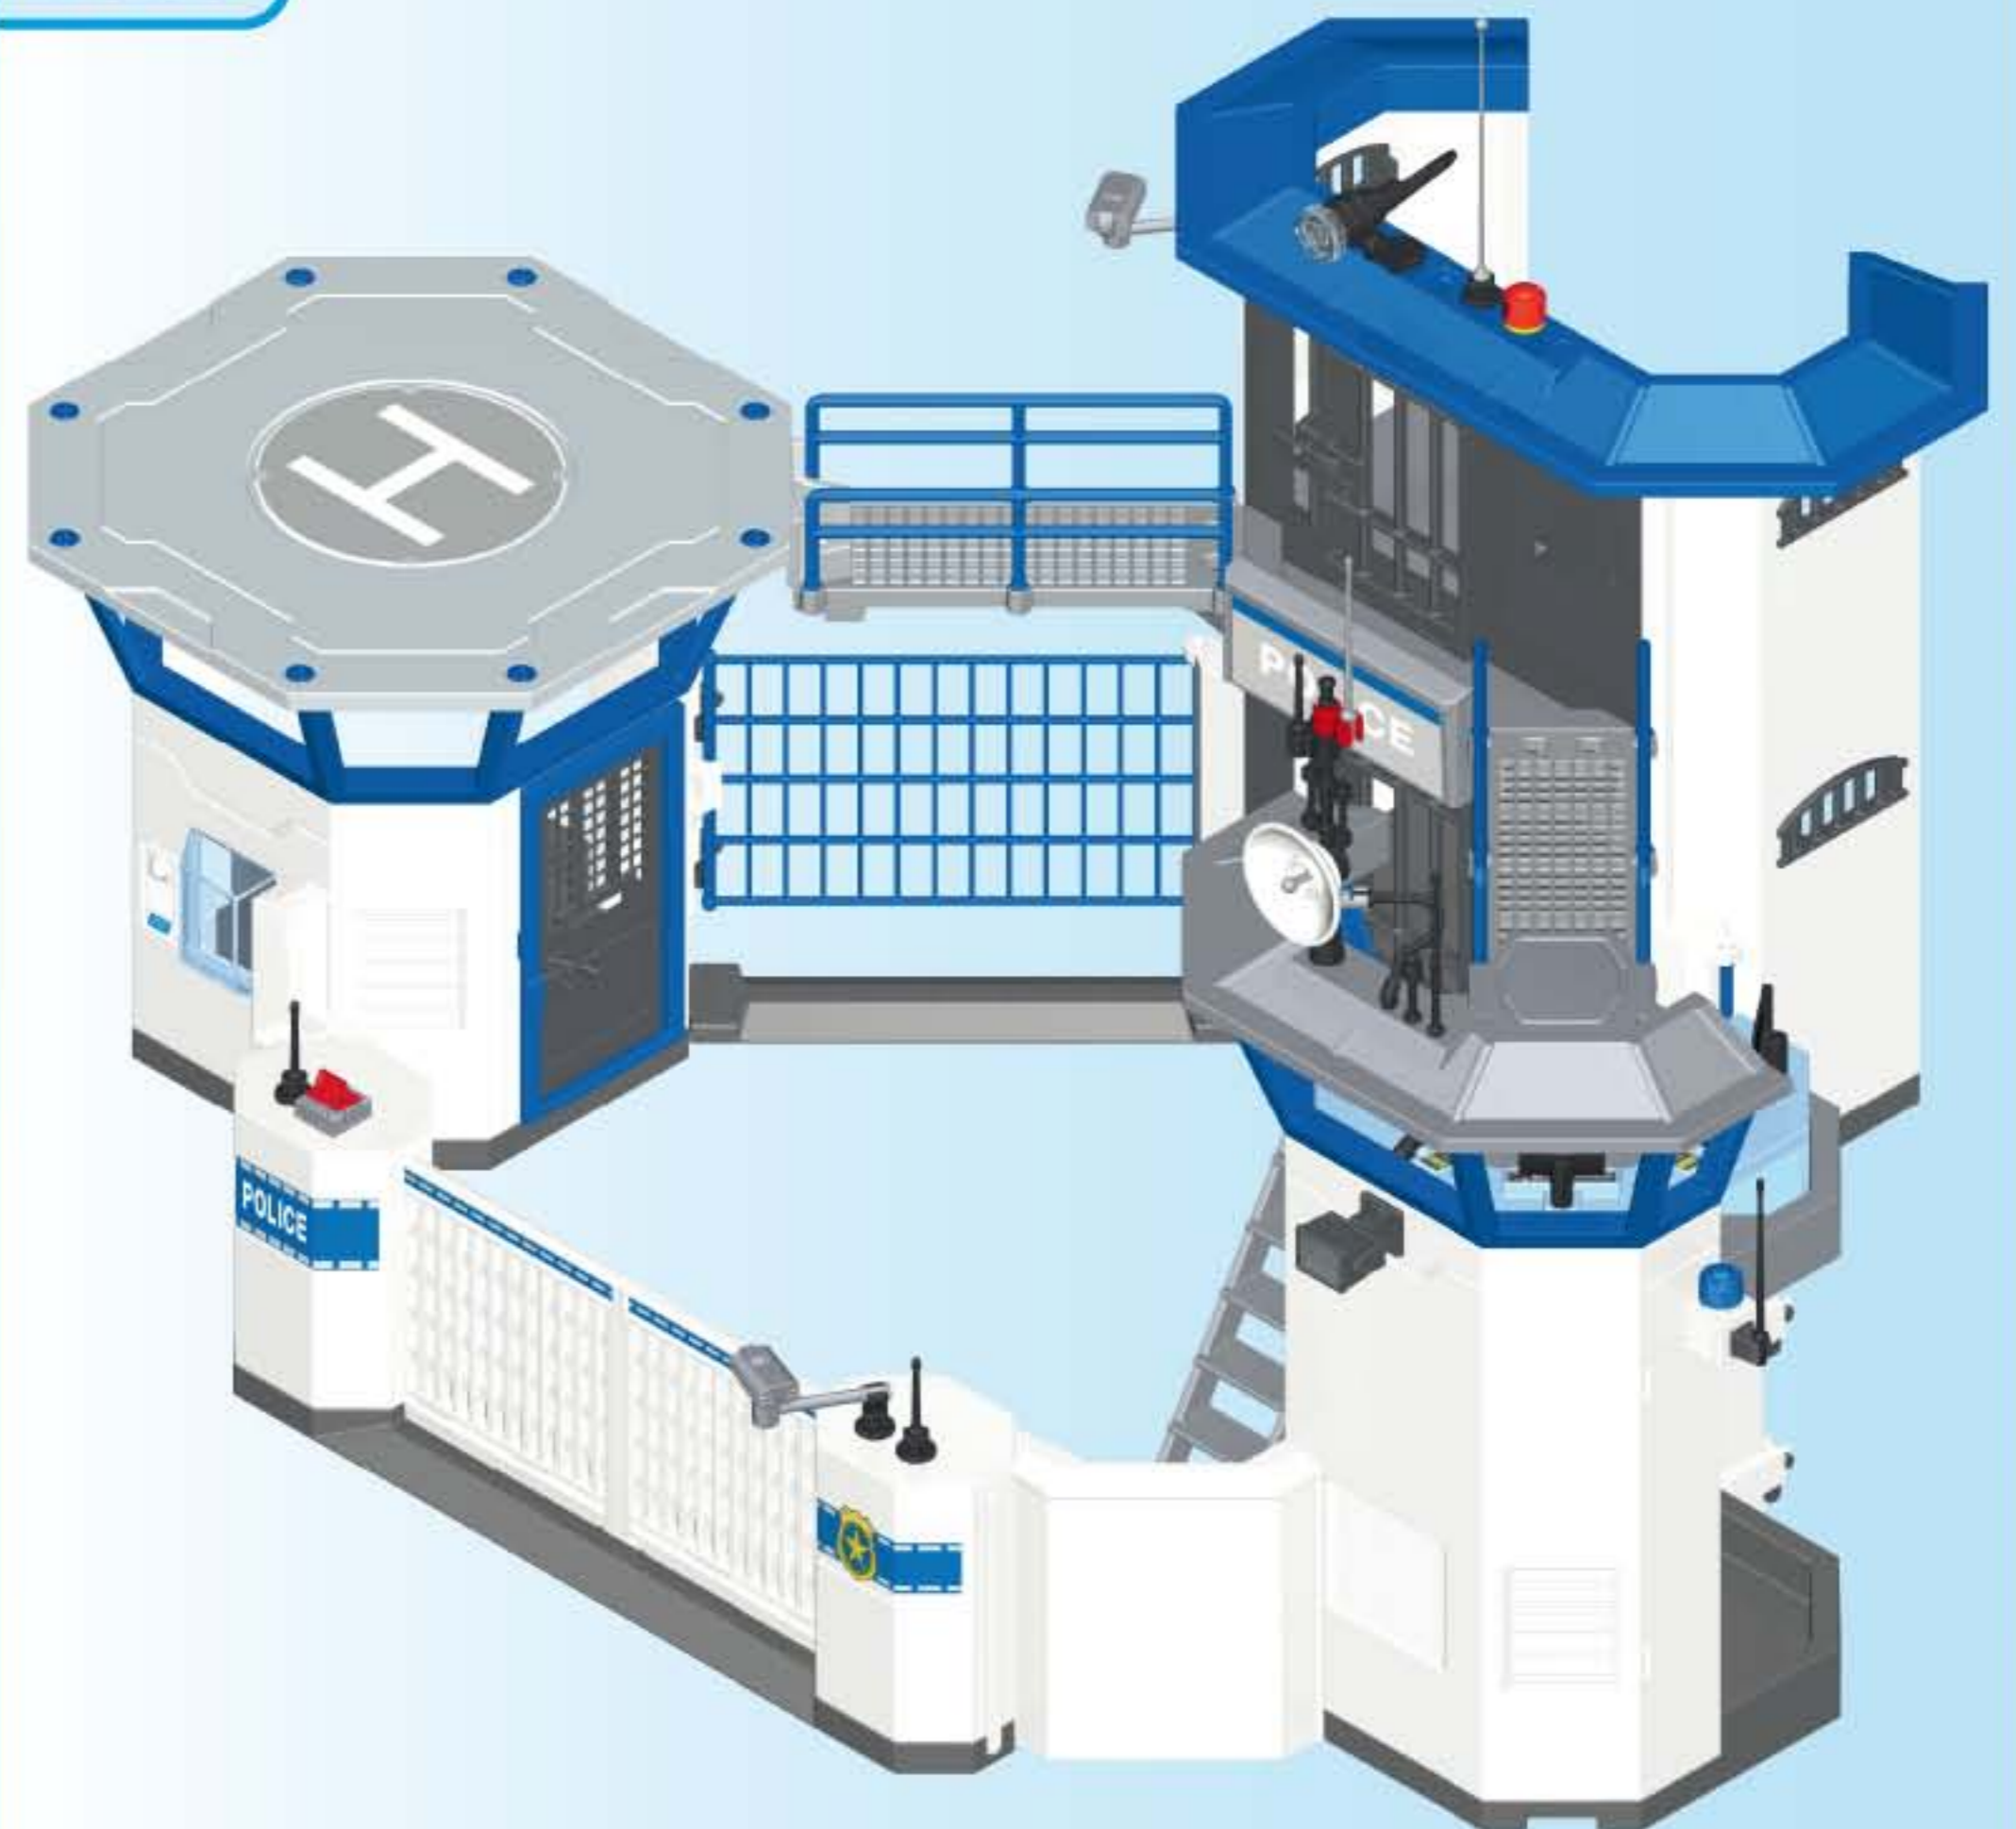

playmobil

6872
6919

WARNING:
CHOKING HAZARD

Small parts. Not for children under 3 years.

"Ne concerne que les USA"

Wichtige Unterlagen, bitte sorgfältig aufbewahren!
Important: Please keep these instructions for future reference!
Documents importants, à conserver soigneusement!
Belangrijke documenten, bewaar deze zorgvuldig!

6872

6919