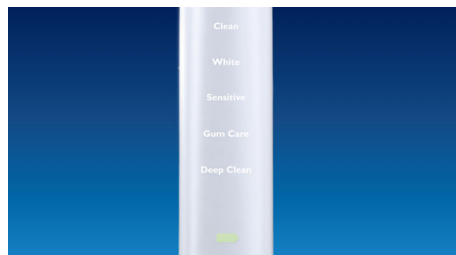

Изключително дълбоко почистване

Нашият режим Deep Clean означава, че можете да се концентрирате върху специфични зони, като им обръщате специално внимание. Ние сме комбинирали нашето уникално движение на главата на четката с 3 разширени минути на време на почистване, така че зъбите Ви ще получат наистина дълбоко почистване.