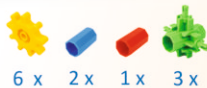

Wiatraki ★

Windmills

korbo

120

1

2

Kaczka

Duck

1

3

4

2

3+

www.korbo.eu