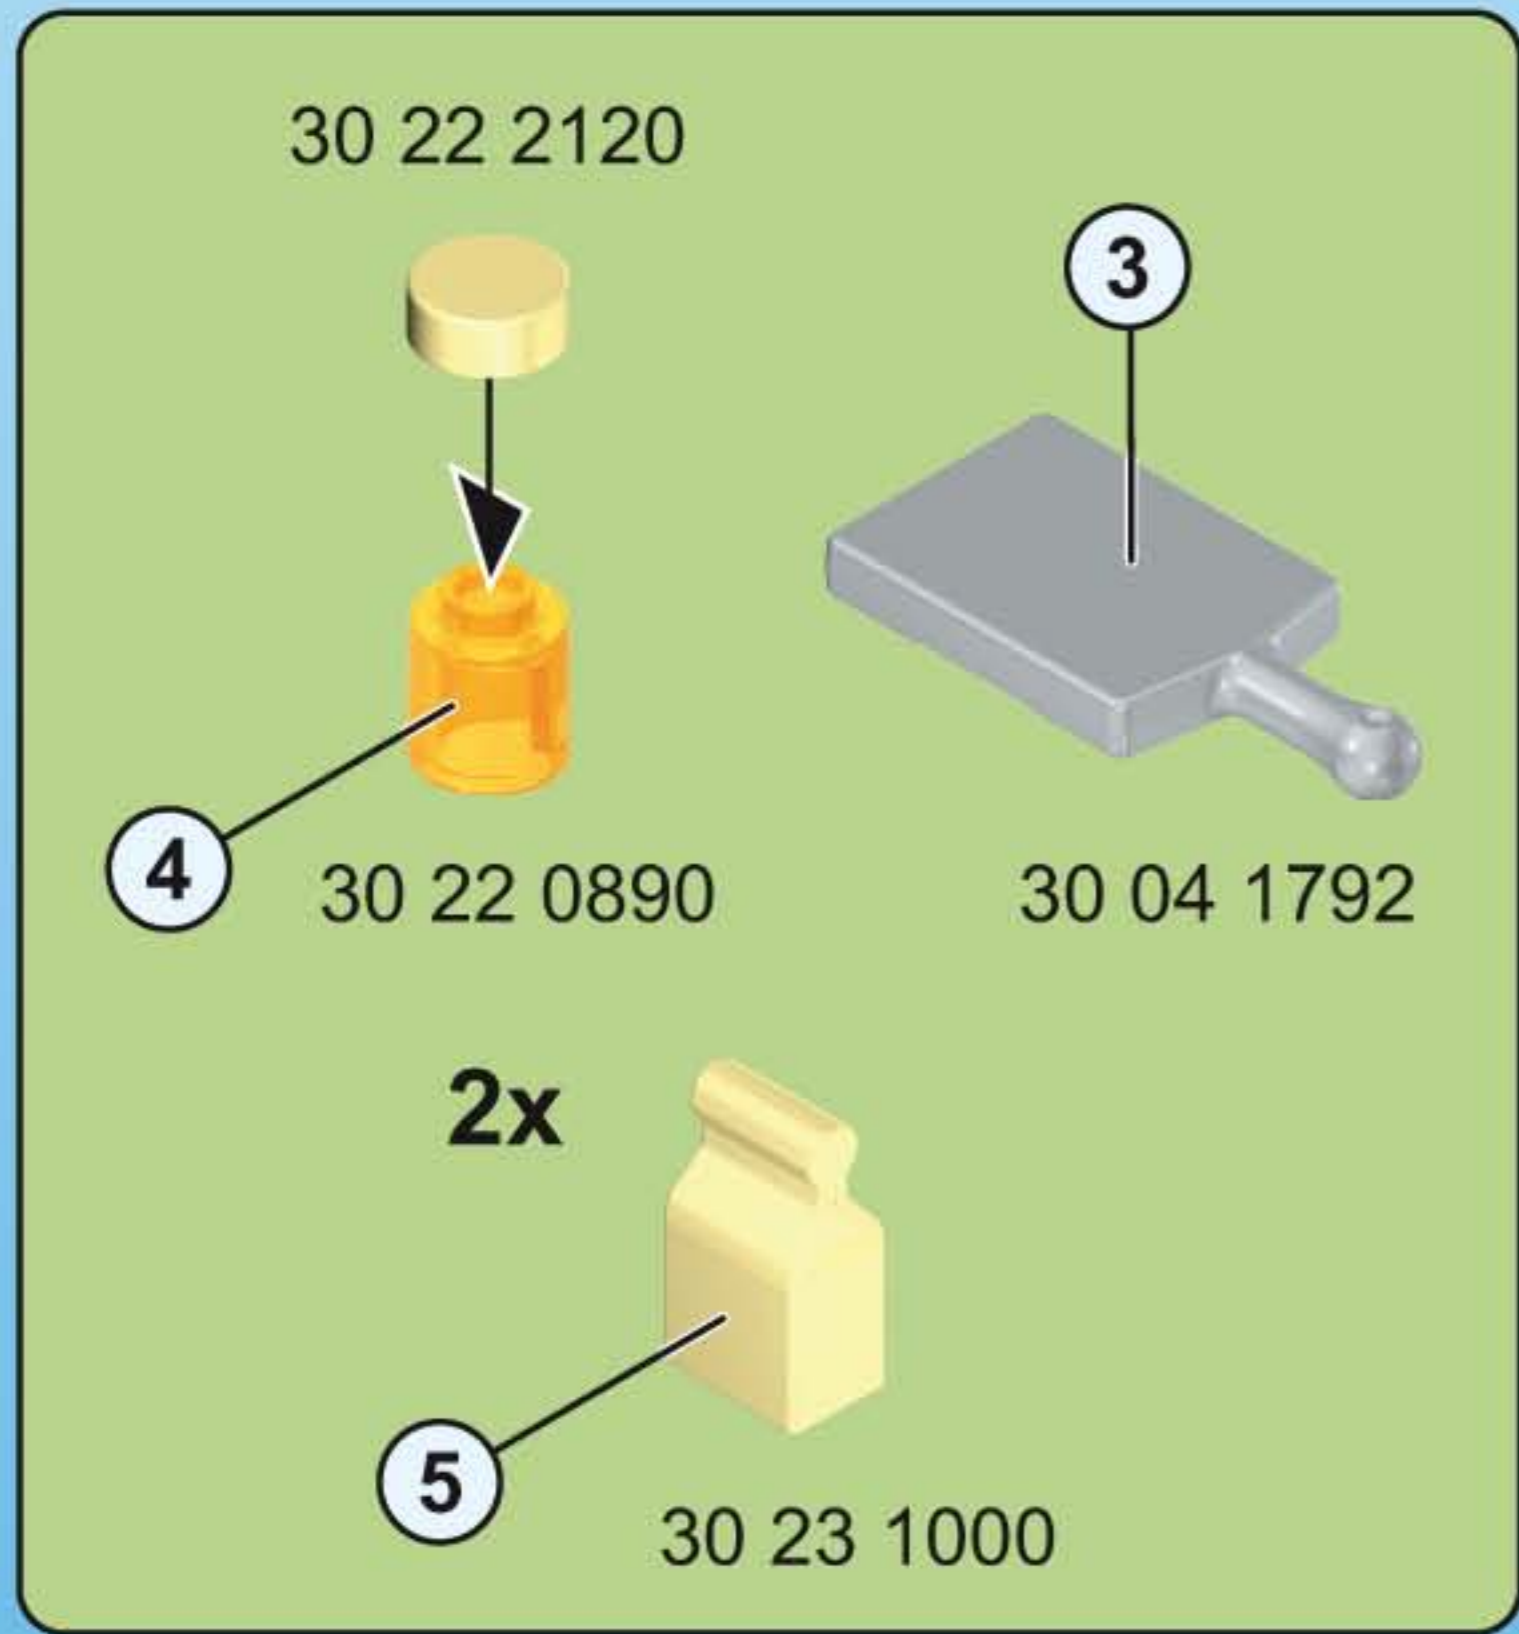

3

30 04 1812

30 04 1812

30 21 4712

2

30 04 1802

© 2016 geobra Brandstätter Stiftung & Co.KG  
Brandstätterstr. 2-10  
90513 Zirndorf, Germany.  
No. 30 80 2574 08.16