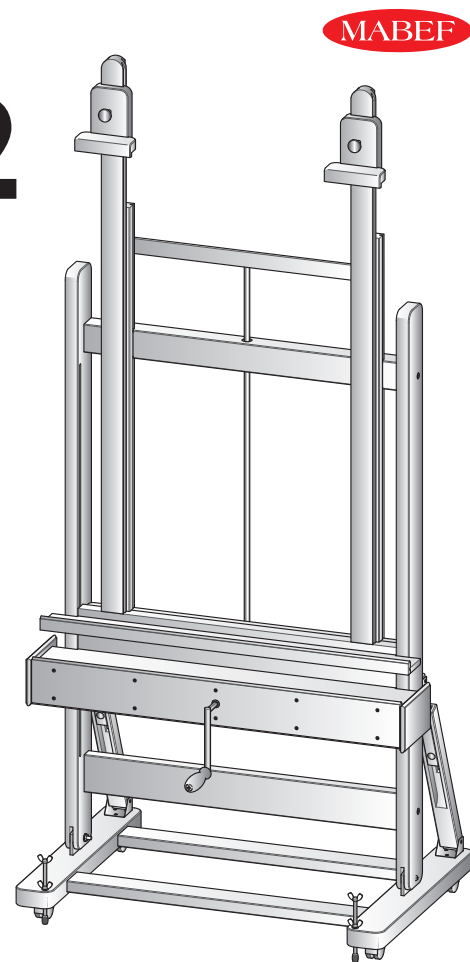

# M/02

CAVALLETTO DA STUDIO  
STUDIO EASEL

Istruzioni video  
Video instructions

**1** 1x Telaio  
Frame

**2** 1x Base  
Base

**3** 2x Asta scorrevole  
Sliding post

**A** x1 mm. 5

**B** x2 mm. 8x45

**C** x4 mm. 8x17

**D** x2 mm. 8

**E** x2 mm. 8x75

**F** x2 mm. 8x24

**G** x2 mm. 8x55

**4** 2x Blocco ferma tela  
Top canvas holder

**5** 1x Supporto per assemblaggio  
Assembly support

**H** x2 mm. 8x150