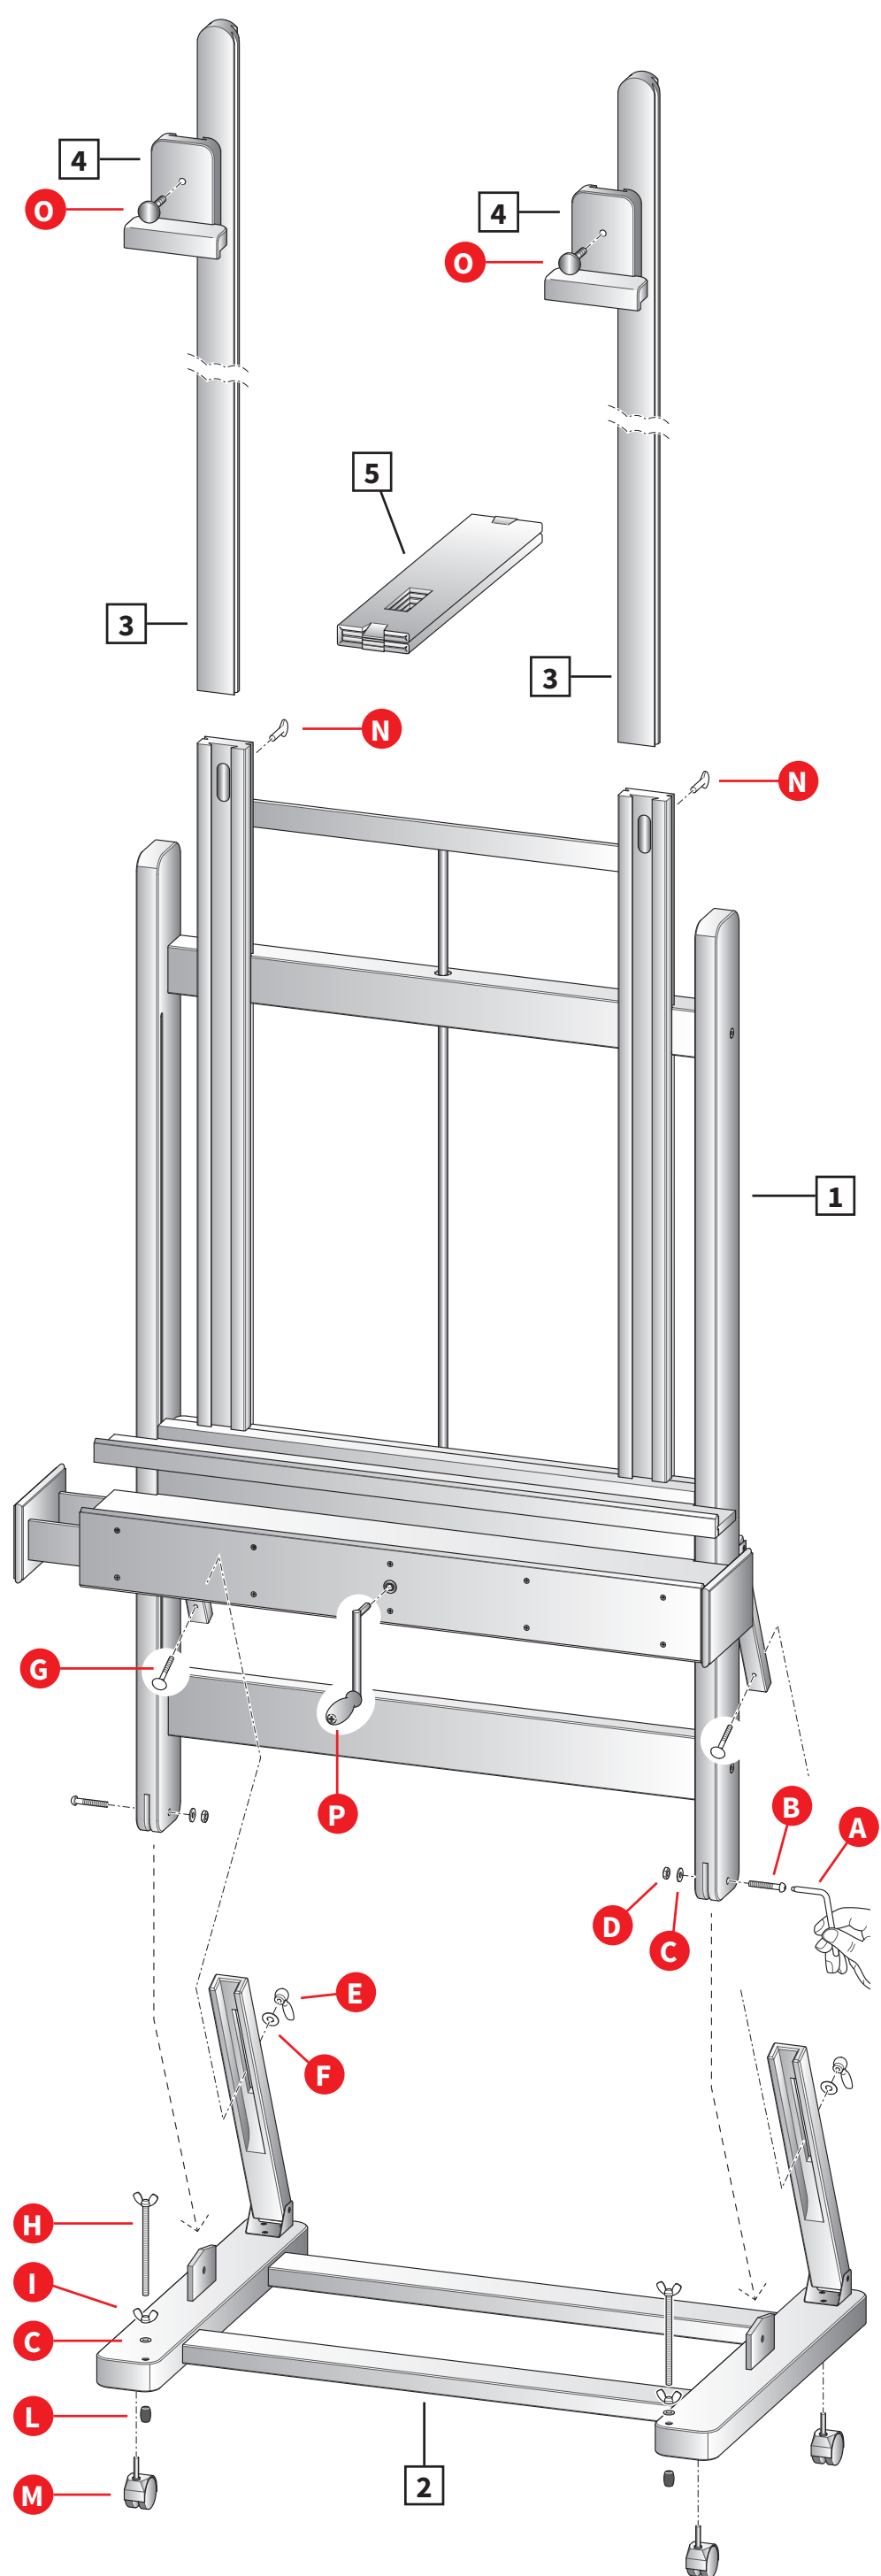

# M/02

CAVALLETTO DA STUDIO  
STUDIO EASEL

Istruzioni video  
Video instructions

**1** 1x Telaio  
Frame

**2** 1x Base  
Base

**3** 2x Asta scorrevole  
Sliding post

**A** x1 mm. 5

**B** x2 mm. 8x45

**C** x4 mm. 8x17

**D** x2 mm. 8

**E** x2 mm. 8x75

**F** x2 mm. 8x24

**G** x2 mm. 8x55

**4** 2x Blocco ferma tela  
Top canvas holder

**5** 1x Supporto per assemblaggio  
Assembly support

**H** x2 mm. 8x150

**I** x2 mm. 8

**L** x2 mm. 8

**M** x4 mm. 45

**N** x2 mm. 8x40

**O** x2 mm. 8x35

**P** x1 mm. 8

**1**

- A** x1 
- B** x2 
- C** x2 
- D** x2 

- E** x2 
- F** x2 
- G** x2 

**2**

- N** x2 
- O** x2 
- M** x4 

**3**

- H** x2 
- I** x2 
- C** x2 
- L** x2 
- P** x1 