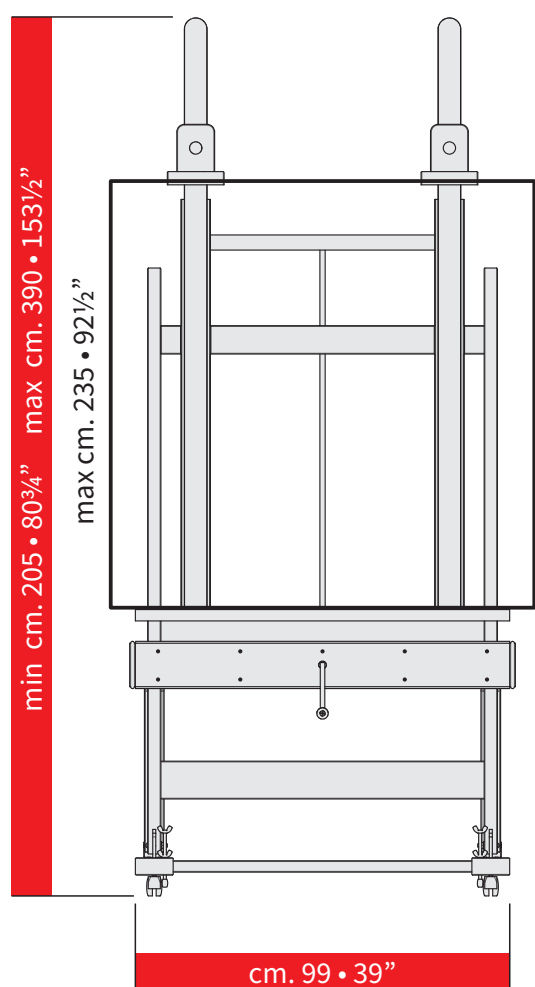

**C** x4 mm. 8x17

**D** x2 mm. 8

**E** x2 mm. 8x75

**F** x2 mm. 8x24

**G** x2 mm. 8x55

**4** 2x Blocco ferma tela  
Top canvas holder

**5** 1x Supporto per assemblaggio  
Assembly support

**H** x2 mm. 8x150

**I** x2 mm. 8

**L** x2 mm. 8

**M** x4 mm. 45

**N** x2 mm. 8x40

**O** x2 mm. 8x35

**P** x1 mm. 8

**1**

- A** x1 
- B** x2 
- C** x2 
- D** x2 