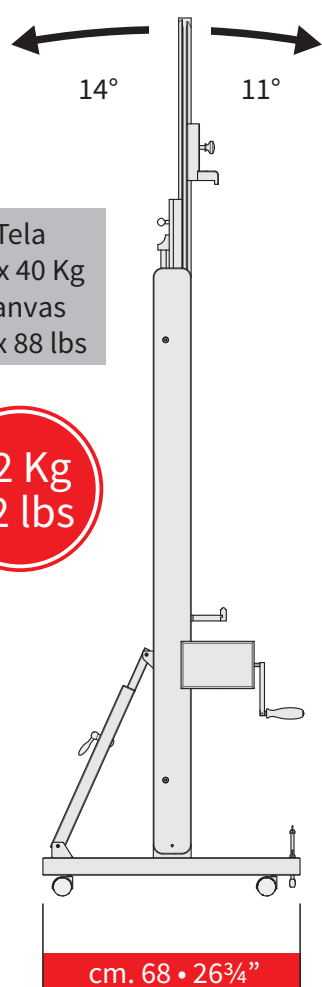

# M/02

CAVALLETTO DA STUDIO  
STUDIO EASEL

Istruzioni video  
Video instructions

**1** 1x Telaio  
Frame

**2** 1x Base  
Base

**3** 2x Asta scorrevole  
Sliding post

**A** x1 mm. 5

**B** x2 mm. 8x45

**C** x4 mm. 8x17

**D** x2 mm. 8

**E** x2 mm. 8x75

**F** x2 mm. 8x24

**G** x2 mm. 8x55

**4** 2x Blocco ferma tela  
Top canvas holder

**5** 1x Supporto per assemblaggio  
Assembly support

**H** x2 mm. 8x150

**I** x2 mm. 8

**L** x2 mm. 8

**M** x4 mm. 45

**N** x2 mm. 8x40

**O** x2 mm. 8x35

**P** x1 mm. 8

**1**

- A** x1 
- B** x2 
- C** x2 
- D** x2 

- E** x2 
- F** x2 
- G** x2 

**2**

- N** x2 
- O** x2 
- M** x4 

**3**

- H** x2 
- I** x2 
- C** x2 
- L** x2 
- P** x1 