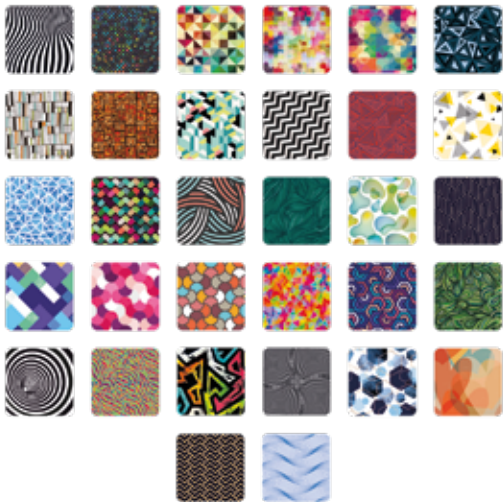

Ref. MU27446 - LUDIC™ is a trademark of Headu
© Headu s.r.l. - Viale Europa 23, 64023 Mosciano Sant'Angelo, TE - Italy