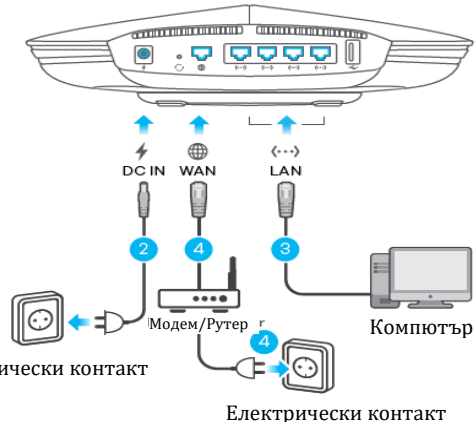

Ръководство на потребителя за рутер ZyXEL NBG6818

I. Инсталиране на хардуер:

1. Изключете модема или рутера си.
2. Използвайте приложения адаптер, за да свържете ARMOR за захранването към ел. контакт.
3. Използвайте Ethernet кабел, за да свържете компютъра си към LAN порта на ARMOR.
4. Използвайте Ethernet кабел, за да свържете модема си към WAN порта на ARMOR. Включете го отново в захранването.

II. Настройка чрез уеб конфигурактор:

1. Изчакайте, докато светодиодът на ARMOR започне да примигва в тъмно синьо.
2. От компютъра си отворете уеб браузър и въведете <http://Zyxelwifi.com> или <http://Zyxelwifi.net>. Следвайте инструкциите на екрана, за да дадете име на вашето ARMOR и да зададете Wi-Fi настройките му.