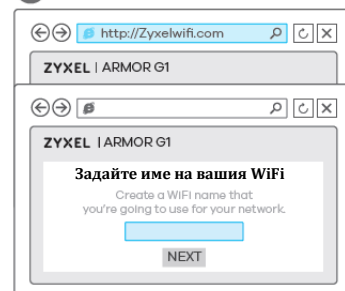

III. Настройка чрез приложение (опция):

Изтеглете приложението ARMOR, за да инсталирате и да управлявате вашия ARMOR WiFi рутер. Използвайте приложението, за да конфигурирате безжичните WiFi настройки и да планирате интернет достъпа на специфични потребители.

Към настоящия момент приложението ARMOR поддържа английски, немски, испански, френски, италиански, португалски, руски и китайски.

6 <http://Zyxelwifi.com> or <http://Zyxelwifi.net>