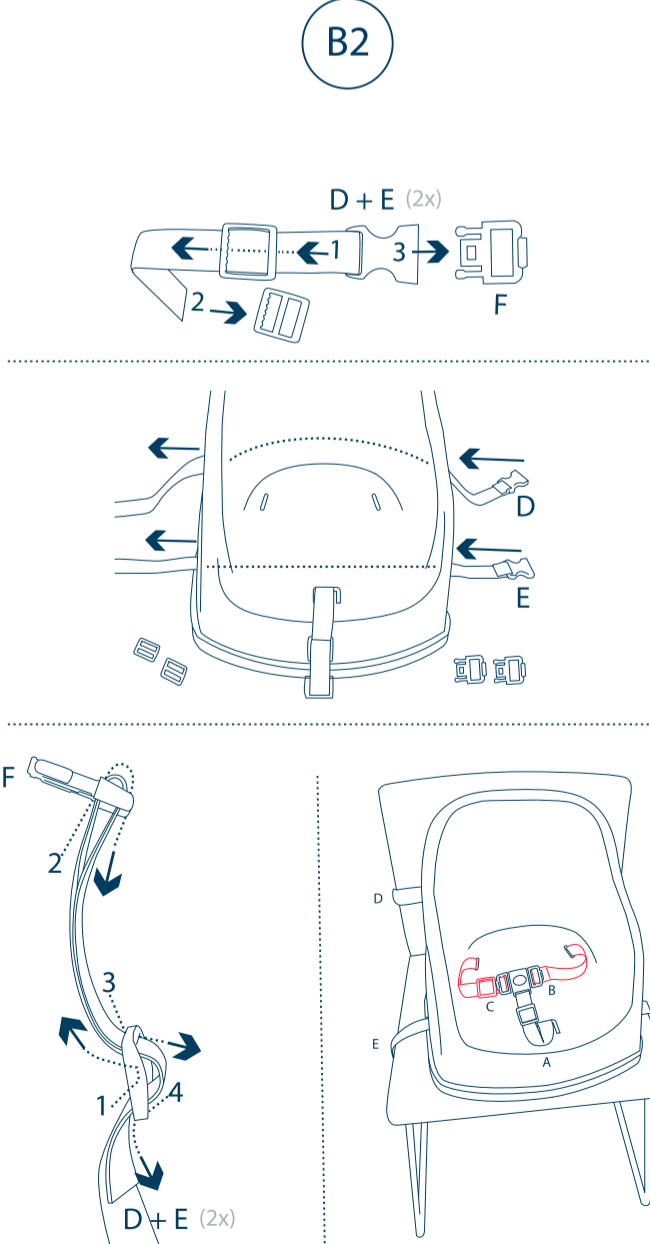

CONTENU DU COLIS

B REHAUSSEUR
BOOSTER SEAT