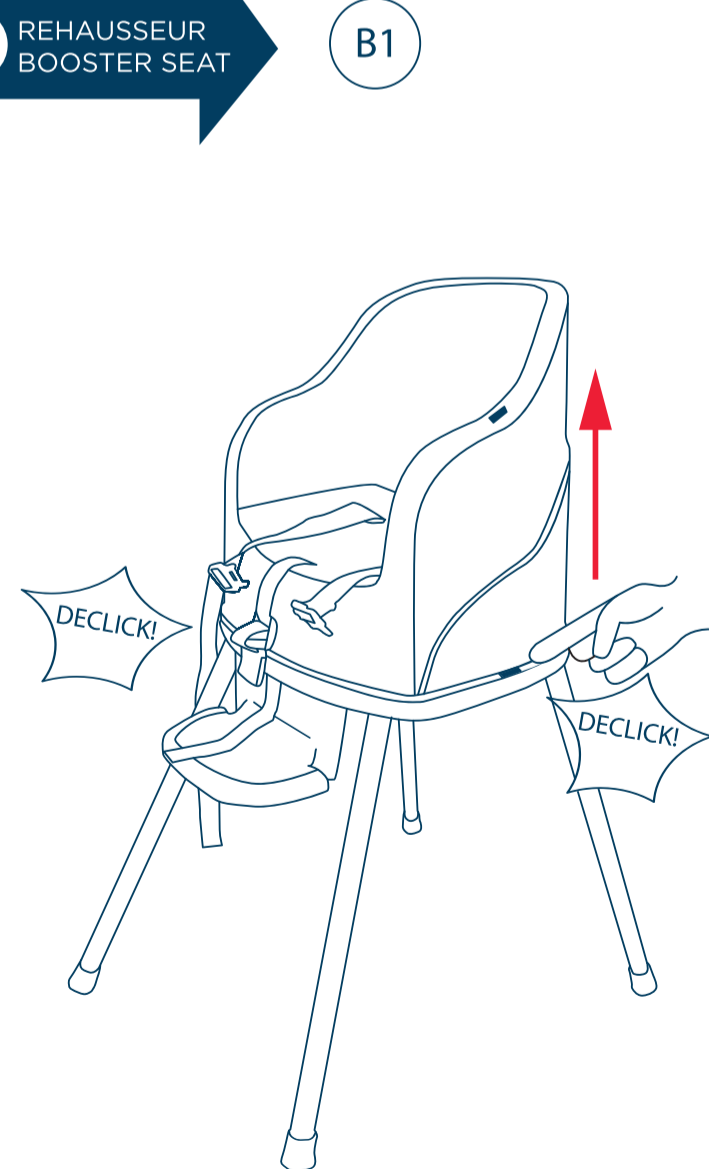

CONTENU DU COLIS

B REHAUSSEUR
BOOSTER SEAT