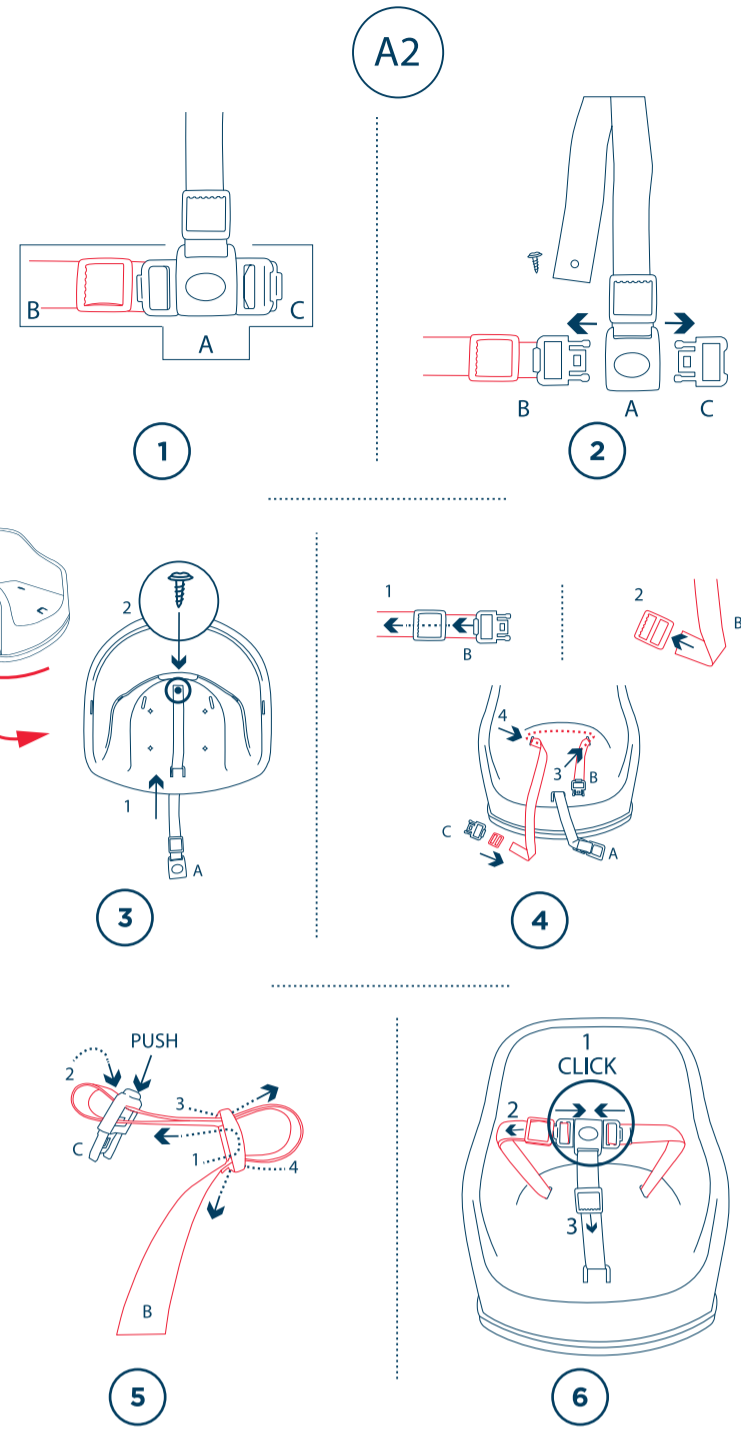

Chaise haute : Ce produit est destiné aux enfants capables de se tenir seuls en position assise, âgés au maximum de 3 ans ou de poids inférieur ou égal à 15kg. Norme EN 14988 : 2017 + A1: 2020.
Réhausseur : Ce produit est destiné aux enfants capables de se tenir assis tous seuls (Minimum 6 mois) jusqu'à un âge de 36 mois ou un poids maximum de 15kg. Dimensions de la chaise pour adulte : Assise 592mm 592mm minimum, Hauteur dossier : 280mm minimum. Norme EN 16120 + A2 : 2017.

Chaise haute
Instructions for use
Notice d'utilisation

THERMOBABY
FRENCH MANUFACTURE SINCE 1949