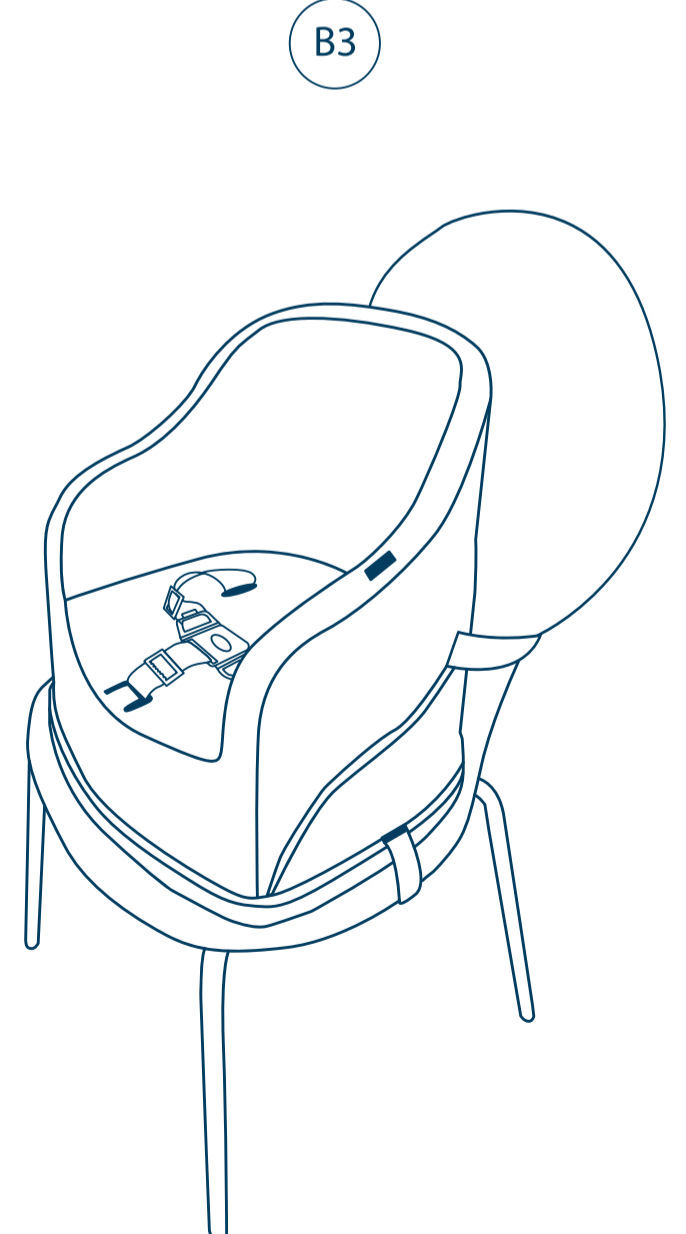

CONTENU DU COLIS

B REHAUSSEUR
BOOSTER SEAT