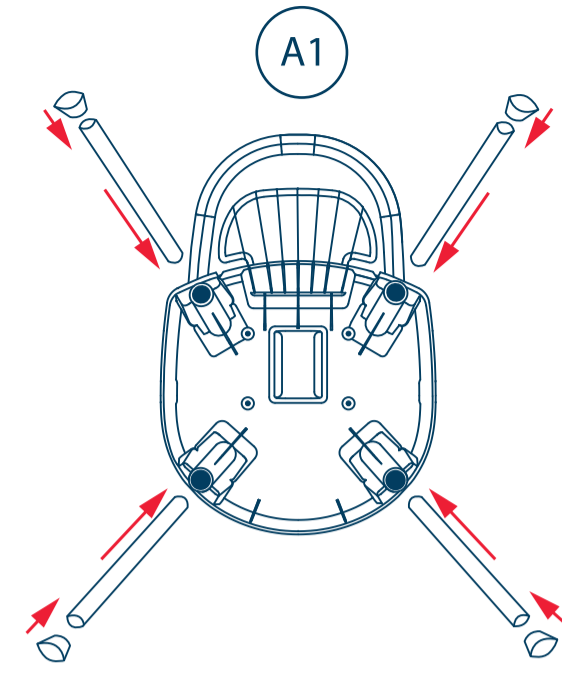

Chaise haute : Ce produit est destiné aux enfants capables de se tenir seuls en position assise, âgés au maximum de 3 ans ou de poids inférieur ou égal à 15kg. Norme EN 14988 : 2017 + A1: 2020.
Réhausseur : Ce produit est destiné aux enfants capables de se tenir assis tous seuls (Minimum 6 mois) jusqu'à un âge de 36 mois ou un poids maximum de 15kg. Dimensions de la chaise pour adulte : Assise 592mm 592mm minimum, Hauteur dossier : 280mm minimum. Norme EN 16120 + A2 : 2017.

Chaise haute
Instructions for use
Notice d'utilisation

THERMOBABY
FRENCH MANUFACTURE SINCE 1949