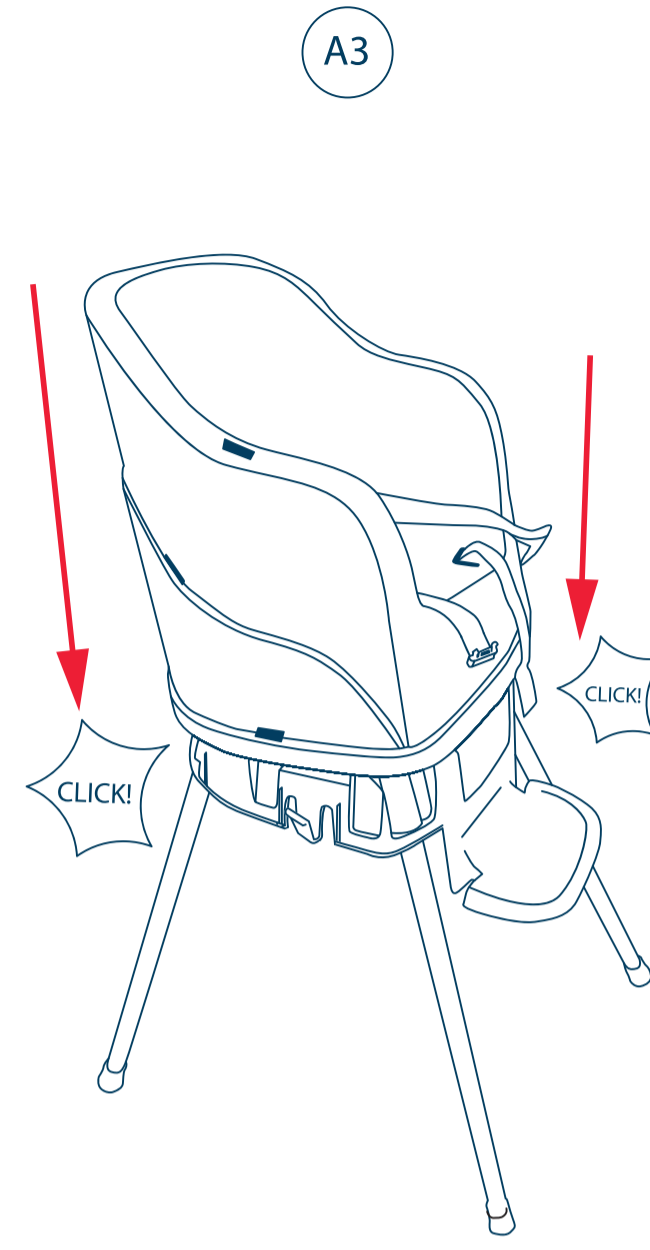

Chaise haute : Ce produit est destiné aux enfants capables de se tenir seuls en position assise, âgés au maximum de 3 ans ou de poids inférieur ou égal à 15kg. Norme EN 14988 : 2017 + A1: 2020.
Réhausseur : Ce produit est destiné aux enfants capables de se tenir assis tous seuls (Minimum 6 mois) jusqu'à un âge de 36 mois ou un poids maximum de 15kg. Dimensions de la chaise pour adulte : Assise 592mm 592mm minimum, Hauteur dossier : 280mm minimum. Norme EN 16120 + A2 : 2017.

Chaise haute
Instructions for use
Notice d'utilisation

THERMOBABY
FRENCH MANUFACTURE SINCE 1949