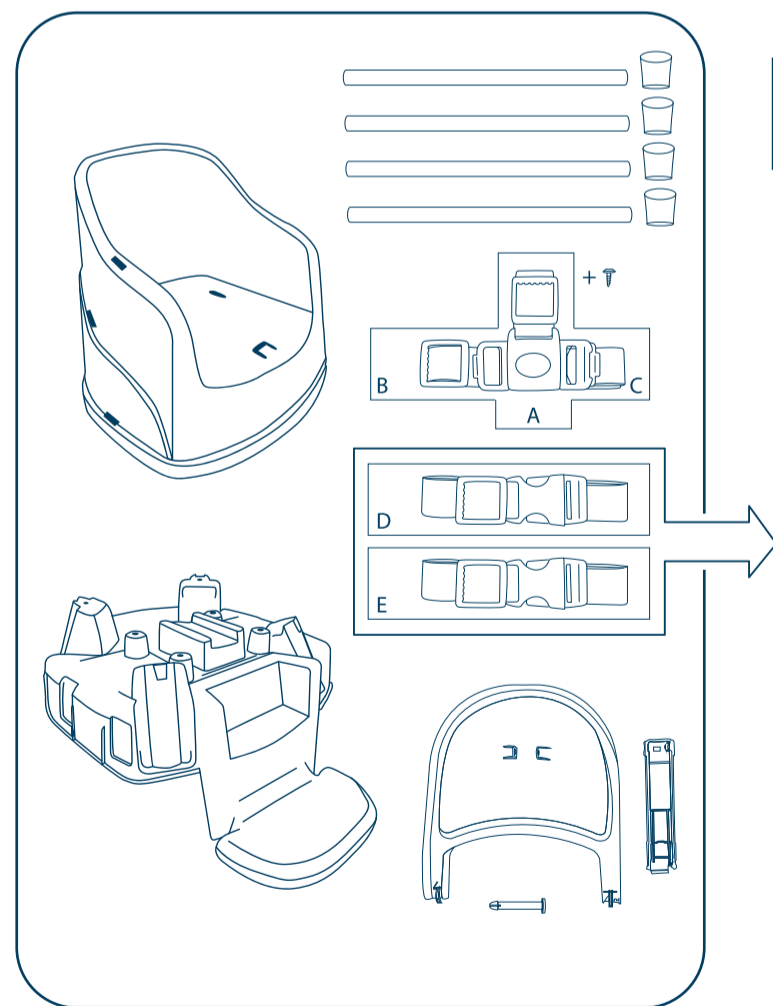

A CHAISE HAUTE
HIGH CHAIR