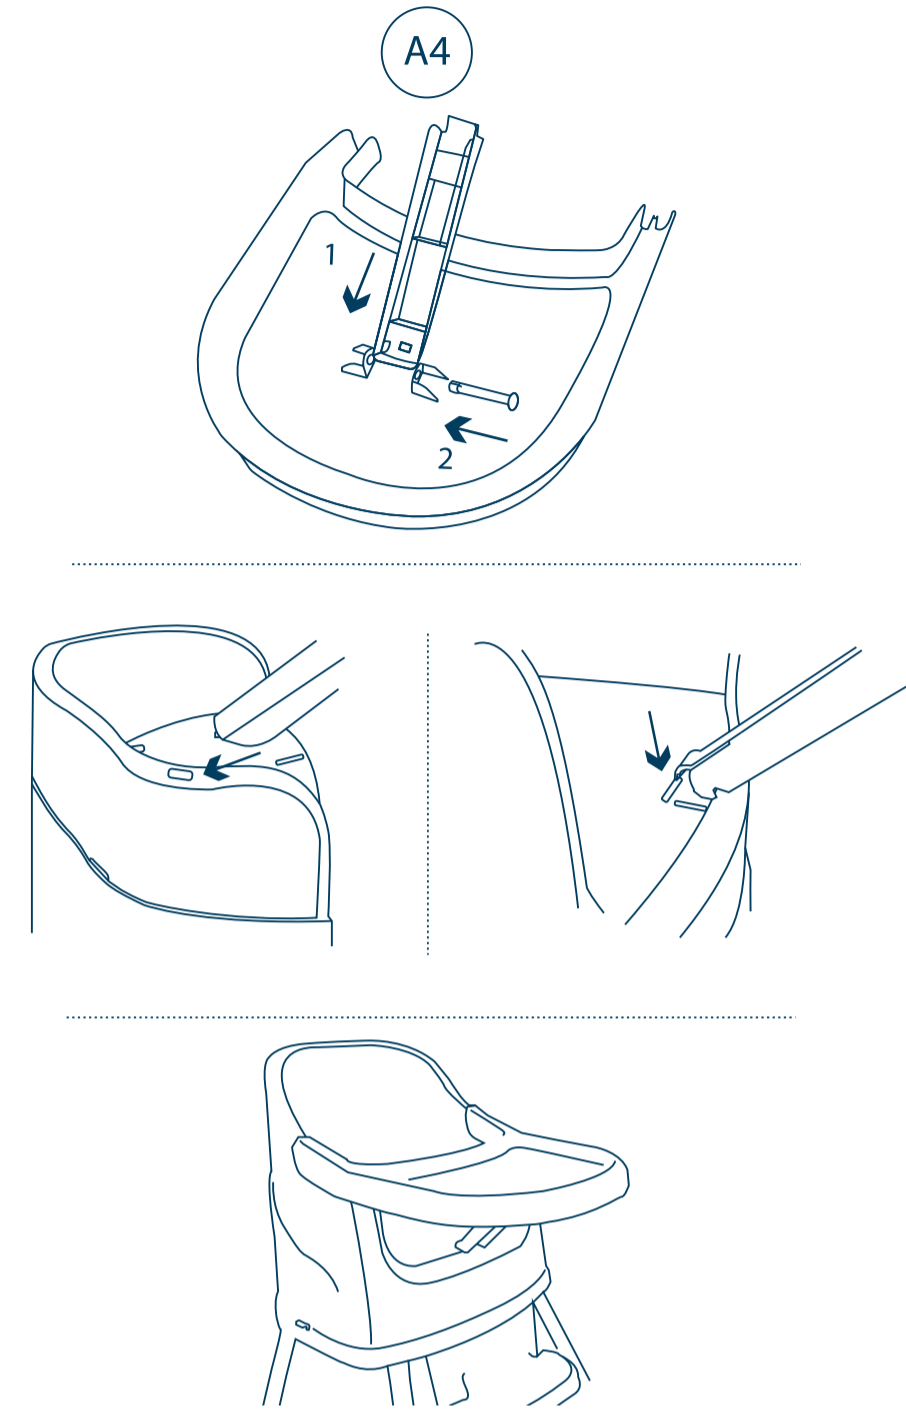

Chaise haute : Ce produit est destiné aux enfants capables de se tenir seuls en position assise, âgés au maximum de 3 ans ou de poids inférieur ou égal à 15kg. Norme EN 14988 : 2017 + A1: 2020.
Réhausseur : Ce produit est destiné aux enfants capables de se tenir assis tous seuls (Minimum 6 mois) jusqu'à un âge de 36 mois ou un poids maximum de 15kg. Dimensions de la chaise pour adulte : Assise 592mm 592mm minimum, Hauteur dossier : 280mm minimum. Norme EN 16120 + A2 : 2017.

Chaise haute
Instructions for use
Notice d'utilisation

THERMOBABY
FRENCH MANUFACTURE SINCE 1949