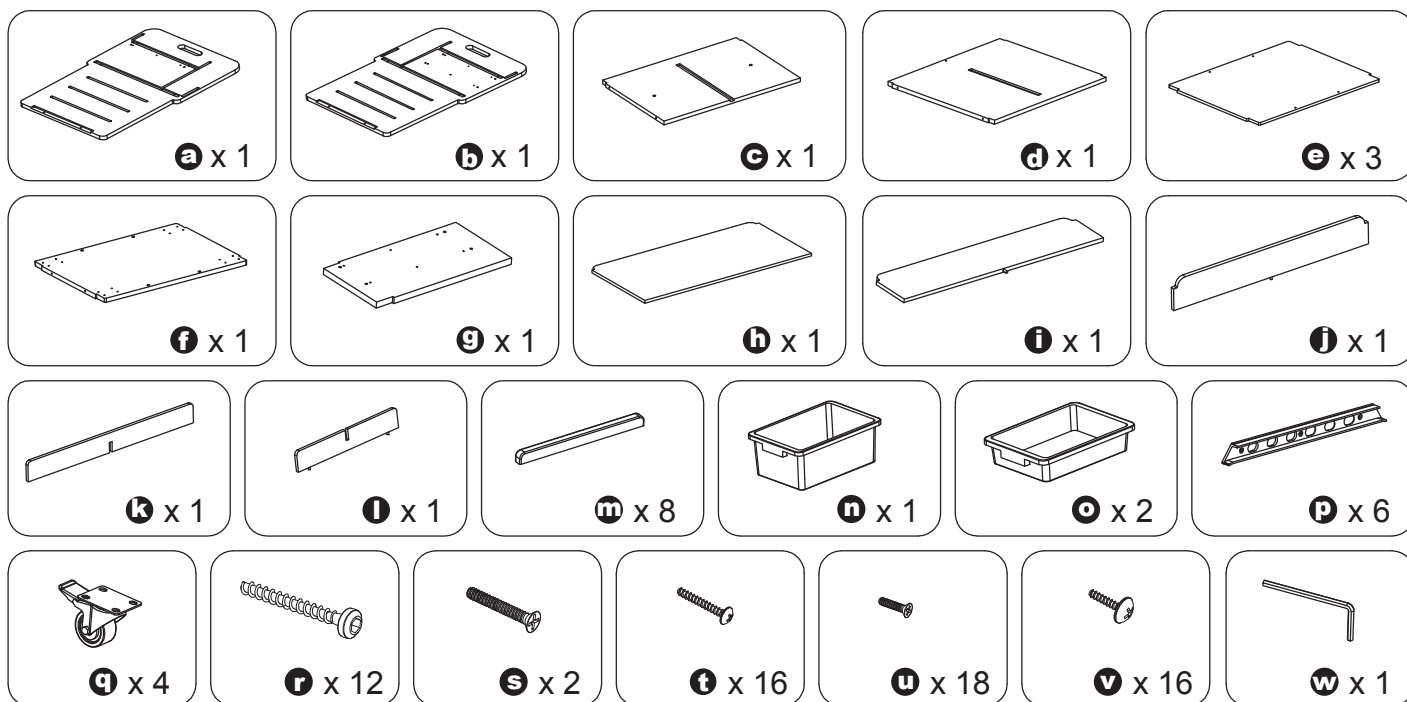

Инструкция за сглобяване

⚠ ВНИМАНИЕ:

- Сглобяване от възрастни.
- Малките части не са предназначени за деца или лица, които имат склонност да поставят в устата си неядливи предмети.
- Този продукт може да се използва от деца, когато колелата са заключени.
- Моля, следвайте указанията, за да сглобите правилно продукта.