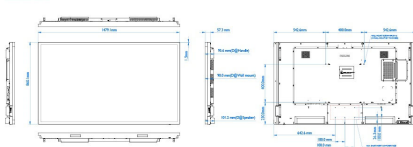

- Видео вход: Display Port 1.2 (x1), DVI-I (x1), HDMI 2.0 (x4), USB-C, USB 2.0 (x2), USB 3.0 (x2)
- Изход за видео: DisplayPort 1.2 (x1), DVI-D (x1), HDMI 2.0 (x2)
- Аудио вход: Жак 3,5 мм
- Изход за аудио: 3,5 мм жак (x2)
- Други връзки: OPS, micro SD
- Външен контрол: RJ45, RS232C (вход/изход) 2,5 мм жак, IR (вход/изход) 3,5 мм жак

Поддържана разделителна способност

на дисплея

Компютърни формати

Разделителна способност	Скорост на обновяване
1920 x 1200	60 Hz
1920 x 1080	60 Hz
1680 x 1050	60 Hz
1600 x 1200	60 Hz
1600 x 900	60 Hz
1440 x 1050	60 Hz
1440 x 900	60, 75 Hz
1400 x 1050	60, 75 Hz
1366 x 768	60 Hz
1360 x 768	60 Hz
1280 x 1024	60, 67, 75 Hz
1280 x 960	60 Hz
1280 x 800	60, 75 Hz
1280 x 768	60 Hz, 75 Hz
1280 x 720	60, 70 Hz
1152 x 900	66 Hz
1152 x 864	60, 70, 75 Hz
1024 x 768	60, 70 Hz
960 x 720	75 Hz
848 x 480	60 Hz
832 x 624	75 Hz
800 x 600	56, 60, 72, 75 Hz
720 x 400	70 Hz
640 x 480	60, 67, 72, 75 Hz
640 x 350	70 Hz

Видео формати

Разделителна способност	Скорост на обновяване
1080p	50, 60 Hz
576p	50 Hz
480p	60 Hz
1080i	50, 60 Hz
4K x 2K	50, 60 Hz
720p	50, 60 Hz

• UHD формати: 3840 x 2160, 24, 25, 30, 60 Hz, 3840 x 2160, 50 Hz

Размери

- Габарити на апарата (Ш x В x Д): 1485,1 x 860,10 x 86,2 мм (на конзола за стена)/ (97,4 мм (капак на високоговорителя) мм
- Габарити на апарата в инчове (Ш x В x Д): 58,47 x 33,86 x 3,39 (на конзола за стена)/3,83 (капак на високоговорителя) инча
- Ширина на рамката: 1,50 мм (равен)
- Тегло на изделието (фунтове): 104,34 lb

Philips 65BDL8051C
Нормален изглед

Дата на издаване
2022-07-15

Версия: 7.1.1

12 NC: 8670 001 67645
EAN: 87 12581 76739 6

© 2022 Koninklijke Philips N.V.
Всички права запазени.

Спецификациите могат да се променят без предупреждение. Търговските марки са собственост на Koninklijke Philips N.V. или на съответните си притежатели.

www.philips.com

- Тегло на изделието: 47,33 кг
- Конзола за стена: 400 (X) x 400 (Y) мм, M8
- Поставка за интелигентно отделение за компютър: 6*M4*L6 (100 мм x 100 мм)

Комфорт

- Разполагане: Пейзажно, Пейзаж (18/7)
- Управление с клавиатурата: Скрито, С възможност за заключване
- Верига на сигнала: RS232, ИЧ верига
- Управление в мрежа: RJ45, RS232
- Функции за пестене на енергия: Smart Power
- Функции за опазване на екрана: Пикселно изместване, понижена яркост
- Лесно инсталиране: Smart Insert
- Енергоспестяваща система DPMS

Захранване

- Мощност на потребление в режим на готовност: <0,5 W
- Мрежово захранване: 100 ~ 240 VAC, 50 ~ 60 Hz
- Консумация (Обикн.): 190 W
- Консумация (макс.): 320 W
- Енергиен етикет с клас: G

Условия на експлоатация

- Температурен диапазон (работен): 0 ~ 40 °C
- Температурен диапазон (съхранение): -20 ~ 60 °C
- Относителна влажност: 20 ~ 80% (при работа), 5 ~ 95% (при съхранение) %
- Надморска височина: 0 ~ 3000 м
- Средно време между отказите: 50 000 час(а)

Звук

- Вградени високоговорители: 2 x 20 W RMS

Акcesoари

- Акcesoари в комплекта: Лого на Philips (x1), RS232 кабел за последователно свързване (x1), Кърпичка за почистване (x1), DVI-I кабел (1,8 м) (x1), HDMI кабел (3 м) (x1), HDMI предавател (x1), Кабел за IR сензор (1,8 м) (x1), Винт M2 (x2), Винт M3 (x2), Захранващ кабел (x3), Сензорна писалка (x2), USB A към B кабел (3 м) (x1), USB капак (x1), AAA батерия (x1), Ръководство за бърз старт (x1), Дистанционно управление (x1), RS232 кабел (3 м) (x1)

Мултимедийни приложения

- USB възпроизвеждане на аудио: AAC, M4A, MP3, WMA
- USB възпроизвеждане на картина: BMP, JPEG, JPG, PNG
- USB възпроизвеждане на видео: ASF, AVI, FLV, MKV, MP4, MPEG, MPG, TS, VOB, WEBM, WMV, DAT

Разни

- Езици на екранното меню: Английски, Френски, Немски, Испански, Полски, Турски, Руски, Италиански, опростен китайски, Традиционен китайски, Арабски, Японски, Датски, Холандски, Фински, Норвежки, Португалски, Шведски
- Одобрения от регулаторните органи: CE, Директива RoHS, CB, CU, EMF, FCC Class A, ETL, PSB
- Гаранция: 3 години гаранция

Вътрешен плещ

- Процесор: Intel Core i7
- Съхранение: 256 GB eMMC
- GPU: Nvidia GT730
- RAM: 8 GB DDR4

Интерактивност чрез сензорна система

- Точки на докосване: 10 точки на едновременно докосване