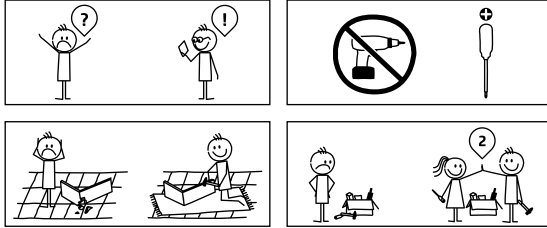

Set grande da giardinaggio con carriola

Istruzioni di montaggio

Set de jardín grande con carretilla

Instrucciones de montaje

CAUTION:

The toy is to be assembled by an adult.

CAUTION:

Assemblage par un adulte requis.

WARNING:

CHOKING HAZARD

Small parts. Not for children under 3 years.

AVERTISSEMENT:

RISQUE DE SUFFOCATION

Présence de petits éléments. Ne convient pas aux enfants de moins de 3 ans.

Legler OHG small foot company
Achimer Straße 5
27755 Delmenhorst Germany

SMALL-FOOT.DE

A x 1

B x 2

C x 1

D x 1

E x 2

a x 2

b x 2