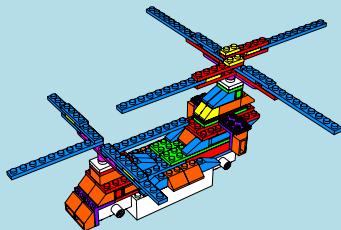

14

14a

SCOUT HELICOPTER: Can be fitted with weapons & used for fire-support, anti-tank and casevac duties.

Todas las instrucciones adicionales para la creación de modelos pueden descargarse en www.LaserPegs.com
Tutte le istruzioni aggiuntive per i modelli possono essere scaricate da www.LaserPegs.com
Alle zusätzlichen Modellbauanleitungen können heruntergeladen werden unter www.LaserPegs.com
Toutes les autres instructions peuvent être téléchargées à l'adresse www.LaserPegs.com
Extra modelbouw instructies kunnen worden gedownload op www.LaserPegs.com
Lisää malliohjeita voi ladata osoitteesta www.LaserPegs.com
Sækja ítarlegar leiðbeiningar fyrir öll mólél á www.LaserPegs.com
Alle ekstra modellinstrukser kan lastes ned på www.LaserPegs.com
Alla övriga modellinstruktioner kan laddas ned från www.LaserPegs.com
Alle yderligere modelvejledninger kan downloades på www.LaserPegs.com
Дополнительные инструкции к модели можно скачать с сайта www.LaserPegs.ru

AIR FALCON

CHINOOK

DOLPHIN TAIL

RESCUE

SCOUT

STEALTH

TILT ROTOR

TWIN TAIL