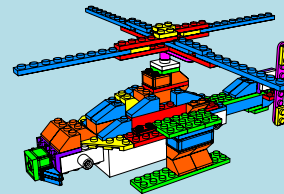

Todas las instrucciones adicionales para la creación de modelos pueden descargarse en www.LaserPegs.com
Tutte le istruzioni aggiuntive per i modelli possono essere scaricate da www.LaserPegs.com
Alle zusätzlichen Modellbauanleitungen können heruntergeladen werden unter www.LaserPegs.com
Toutes les autres instructions peuvent être téléchargées à l'adresse www.LaserPegs.com
Extra modelbouw instructies kunnen worden gedownload op www.LaserPegs.com
Lisää malliohjeita voi ladata osoitteesta www.LaserPegs.com
Sækja ítarlegar leiðbeiningar fyrir öll mólél á www.LaserPegs.com
Alle ekstra modellinstrukser kan lastes ned på www.LaserPegs.com
Alla övriga modellinstruktioner kan laddas ned från www.LaserPegs.com
Alle yderligere modelvejledninger kan downloades på www.LaserPegs.com
Дополнительные инструкции к модели можно скачать с сайта www.LaserPegs.ru

RESCUE