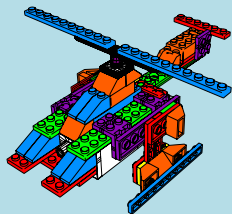

14

14a

SCOUT HELICOPTER: Can be fitted with weapons & used for fire-support, anti-tank and casevac duties.

Todas las instrucciones adicionales para la creación de modelos pueden descargarse en www.LaserPegs.com
Tutte le istruzioni aggiuntive per i modelli possono essere scaricate da www.LaserPegs.com
Alle zusätzlichen Modellbauanleitungen können heruntergeladen werden unter www.LaserPegs.com
Toutes les autres instructions peuvent être téléchargées à l'adresse www.LaserPegs.com
Extra modelbouw instructies kunnen worden gedownload op www.LaserPegs.com
Lisää malliohjeita voi ladata osoitteesta www.LaserPegs.com
Sækja ítarlegar leiðbeiningar fyrir öll mólél á www.LaserPegs.com
Alle ekstra modellinstrukser kan lastes ned på www.LaserPegs.com
Alla övriga modellinstruktioner kan laddas ned från www.LaserPegs.com
Alle yderligere modelvejledninger kan downloades på www.LaserPegs.com
Дополнительные инструкции к модели можно скачать с сайта www.LaserPegs.ru

AIR FALCON

CHINOOK

DOLPHIN TAIL

RESCUE

SCOUT

STEALTH

TILT ROTOR

TWIN TAIL