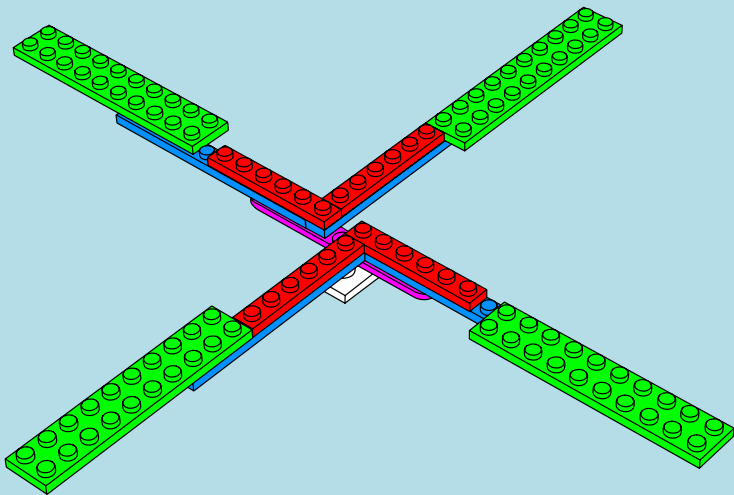

LASER PEGS®

The Ultimate Construction Toy For Kids®

MODELS
MODÈLES
8 IN 1
MODELL • MODEL

PB 2150B

www.LaserPegs.com

WARNING:
CHOKING HAZARD - Small parts.
Not for children under 3 yrs.
Do not submerge in water.

ATTENTION:
DANGER DE SUFFOCATION - Petits éléments.
Ne convient pas aux enfants de moins de trois ans.
Ne pas immerger le jeu dans l'eau.

1

2

The TRY-ME mechanism is for display purposes ONLY and should be discarded as per state and local regulations. It is NOT intended to be used for the building of this model.

El mecanismo TRY-ME es únicamente con fines de exhibición y debe ser descartado según reglamentos estatales y locales. No se pretende ser utilizado para la construcción de este modelo.

3

4

1

2

3

4

1