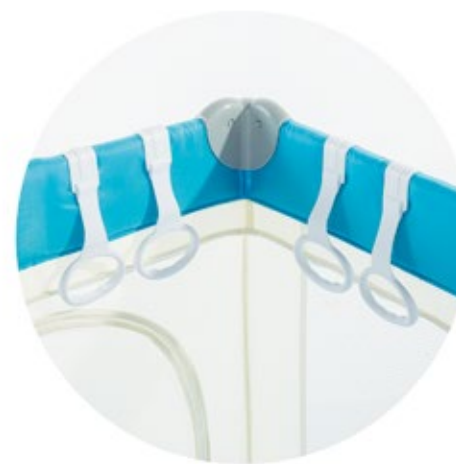

* Продуктът се предлага в различни цветове
* The product is available in different colors

MAT01602BEJ
сгъваем матрак 60/120/6 бежов
foldable mattress 60/120/6 beige
3 800931 024598

RINGS017SET
халки за сгъваема кошара 4 бр.
set of 4 pcs rings for playpen
3 800931 025854