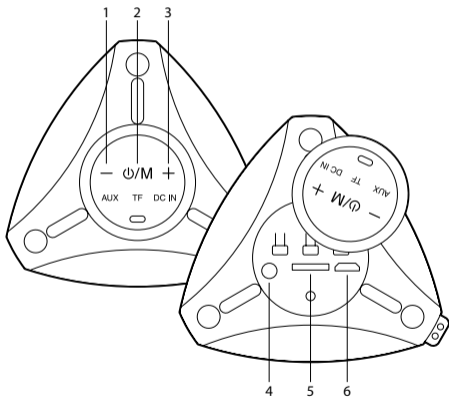

- 1 Volym -
TWS
⏪
- 2 På/av
Läge
- 3 Volym +
⏩
- 4 Aux-ingång jack 3,5mm
- 5 TF-kortfack
- 6 Micro USB-laddningsport

3s "Beep"	5s "Power off"
------------------	-----------------------

TF-LÄGE

	▶	◀	◀+
		◀◀	▶▶
		2s	2s