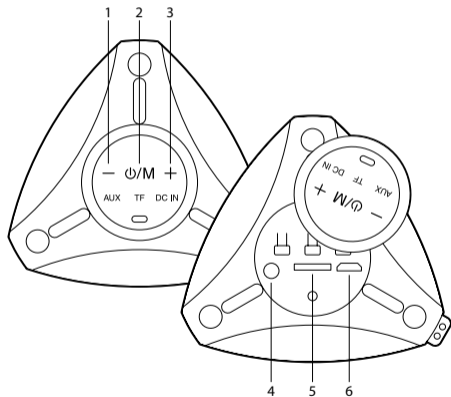

TLAČÍTKO OVLÁDÁNÍ

1. 1 Hlasitost – TWS
   ◀◀
2. 2 ON/OFF Režim
3. 3 Hlasitost +
   ▶▶
4. 4 Port Aux in jack 3,5mm
5. 5 Slot pro paměťovou kartu TF
6. 6 Nabíjecí port micro USB