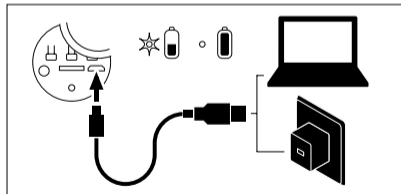

TWS

1			2	
1				
2				
3				3s
4				x2
5	 "Right channel"		 "Left channel"	

1			2	
		x2		

ΠΡΑΓΜΑΤΟΠΟΙΗΣΗ ΦΟΡΤΙΣΗΣ