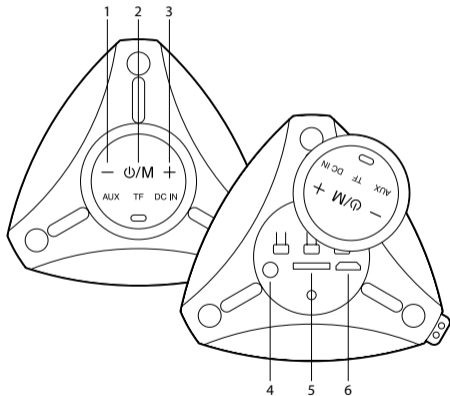

STEUERTASTEN

1. 1 Lautstärke – TWS
   ◀◀
2. 2 Ein-/Ausschalten Modus
3. 3 Lautstärke +
   ▶▶
4. 4 Aux-Eingang jack 3,5mm
5. 5 TF-Kartensteckplatz
6. 6 Micro USB-Ladeanschluss