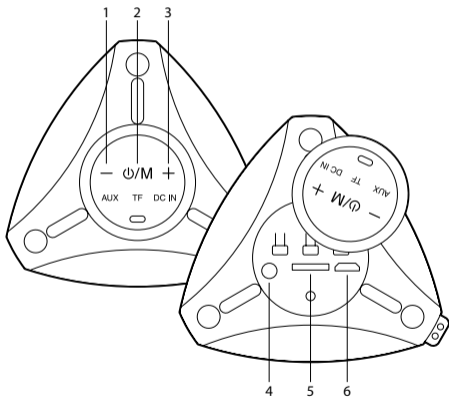

OVLÁDACIE TLAČIDLÁ

1. 1 Hlasitosť -
   TWS
   ◀◀
2. 2 Zapnuté / Vypnuté
   Režim
3. 3 Hlasitosť +
   ▶▶
4. 4 Vstup aux in jack 3,5mm
5. 5 Vstup TF karty
6. 6 Nabíjací vstup micro USB