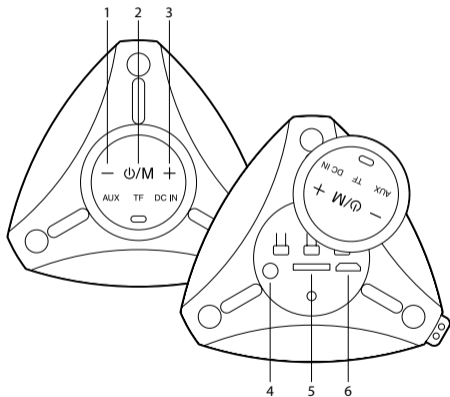

KONTROLLKNAPPER

1. 1 Volum -
   TWS
   ◀◀
2. 2 Av / På
   Modus
3. 3 Volum +
   ▶▶
4. 4 Aux i porten jack 3,5mm
5. 5 TF-kortspor
6. 6 Micro USB-ladeport