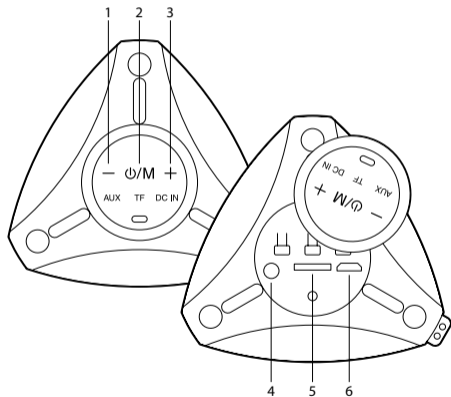

TASTI DI CONTROLLO

1. 1 Volume -
   TWS
   ⏮
2. 2 Accensione / Spegnimento
   Mode
3. 3 Volume +
   ⏭
4. 4 Porta aux in jack 3,5mm
5. 5 Slot per scheda TF
6. 6 Porta di ricarica micro USB