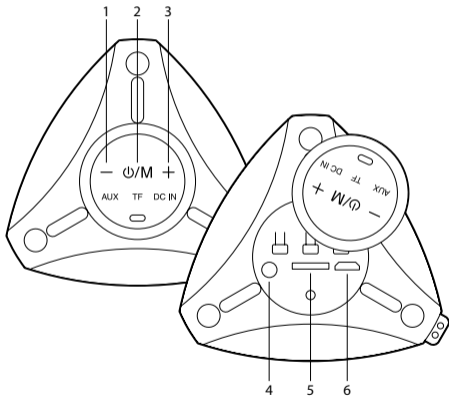

PRZYCISKI STEROWANIA

1. 1 Głośność – TWS
   ◀◀
2. 2 Zasilanie wł / wyt
   Tryb
3. 3 Głośność +
   ▶▶
4. 4 Gniazdo AUX IN jack 3,5mm
5. 5 Gniazdo karty TF
6. 6 Gniazdo ładowania micro USB