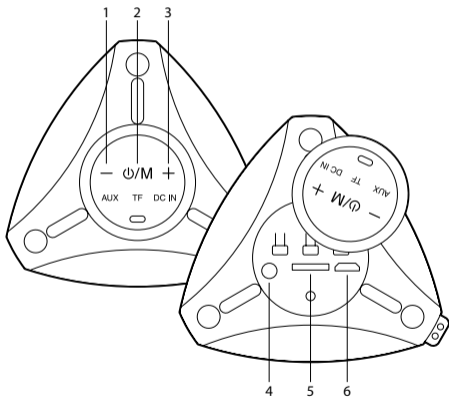

BEDIENINGSTOETSEN

1. 1 Volume -
   TWS
   ⏪
2. 2 Voeding aan/uitschakelen
   Modus
3. 3 Volume +
   ⏩
4. 4 AUX IN-poort jack 3,5mm
5. 5 TF-kaartsleuf
6. 6 Micro USB-oplaadpoort