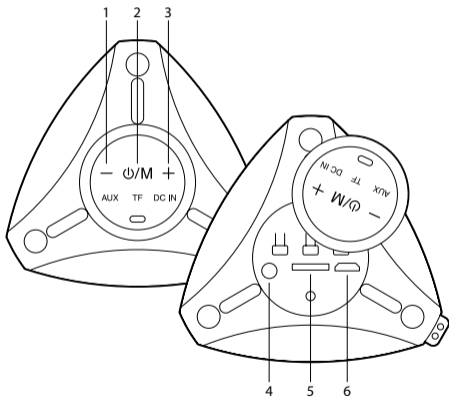

ΚΟΥΜΠΙΑ ΕΛΕΓΧΟΥ

- 1 Ένταση ήχου – TWS
⏮
- 2 Ενεργοποίηση / Απενεργοποίηση Λειτουργία
- 3 Ένταση ήχου +
⏭
- 4 Αυχ σε θύρα jack 3,5mm
- 5 Υποδοχή κάρτας TF
- 6 Θύρα φόρτισης micro USB

 3s	 "Beep"
 5s	 "Power off"