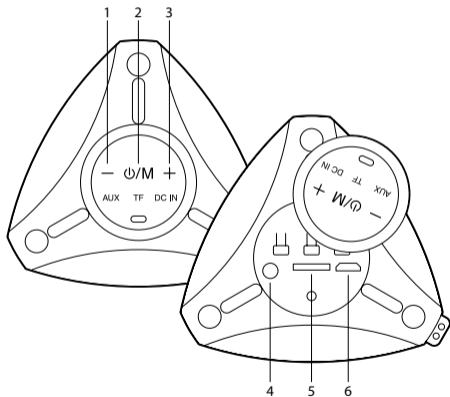

BOTONES DE CONTROL

1. 1 Volumen -
   TWS
   ⏪
2. 2 Encender / Apagar
   Modo
3. 3 Volumen +
   ⏩
4. 4 Entrada auxiliar jack 3,5mm
5. 5 Entrada tarjeta TF
6. 6 Entrada puerto de carga micro USB