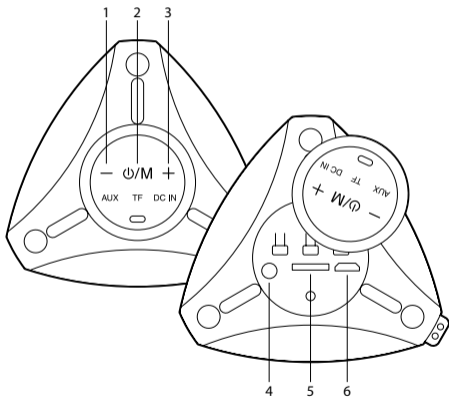

VALDYMO MYGTUKAI

1. 1 Garsas -
   TWS
   ◀◀
2. 2 Ijungta/išjungta
   Režimai
3. 3 Garsas +
   ▶▶
4. 4 AUX įvestis jack 3,5mm
5. 5 "TF" kortelės lizdas
6. 6 Micro USB įkrovimo įvadas