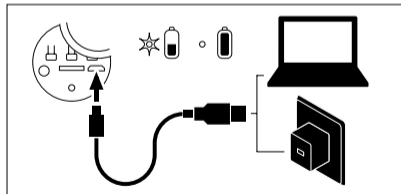

TWS

1			2	
1				
2				
3				3s
4				x2
5	 "Right channel"		 "Left channel"	

1			2	
		x2		

¿CÓMO CARGAR?