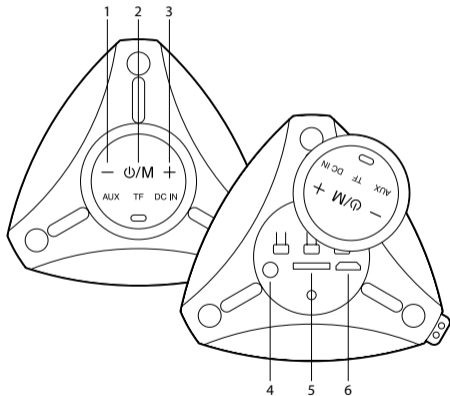

BOTÕES DE CONTROLE

1. 1 Volume -
   TWS
   ⏪
2. 2 Ligar / Desligar
   Modo
3. 3 Volume +
   ⏩
4. 4 Entrada Aux In jack 3,5mm
5. 5 Slot para cartão TF
6. 6 Porta de carregamento micro USB