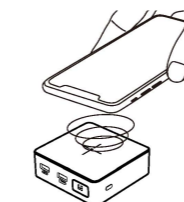

特点

- 采用无线感应无线技术的充电设备，将手机放在移动电源上进行充电；
- 兼容性强：兼容市面上大部分电子设备，如手机、平板电脑、数码相机等数码设备；
- 高性能：可连接12V电压，既能保护器件又能高速充电；
- 内置充电式电池：可回收环保、节能、实用；
- 可充电锂电池：高性能锂电池，容量高达10000mAh，容量大，寿命长。

产品细节

- | | |
|---------------|-----------------|
| 1. 电源按钮 | 5. 无线充电区 |
| 2. 输出 2 (USB) | 6. TYPE C |
| 3. LCD 显示屏 | 7. Micro USB 输入 |
| 4. 输出 1 (USB) | |

包装配件

移动电源*1
充电线*1
用户手册*1

无线充电模式

- 将手机放在无线充电区域，确保手机正确放置在移动电源的充电区域。
- 按按钮唤醒移动电源，当手机正在充电时，屏幕将自动点亮以显示充电百分比。如果手机内置无线充电功能，可以直接充电。

注意事项

- 请勿跌落、撞击或晃动移动电源，以免造成锂电池内部结构错乱而损坏。
- 请勿将移动电源放入水中。
- 避免长时间暴露在阳光或雨中。
- 请勿携带移动电源靠近储存或携带易燃液体、气体或爆炸物。
- 采用与本产品参数相匹配的适配器。
- 请将移动电源放在小孩子接触不到的地方。
- 请勿拆卸移动电源。
- 移动电源智能保护。智能保护有几个优点：过流保护+短路保护+过放电保护+稳压保护+过充保护，用户不必担心充电后一段时间内是否有安全隐患。
- 建议每月至少给移动电源充电一次，考虑到储存目的，每次充电应保持50%以上的电量。