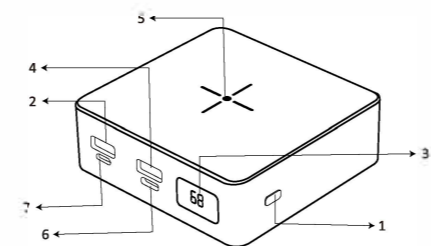

产品细节

1. 电源按钮	5. 无线充电区
2. 输出 2 (USB)	6. TYPE C
3. LCD 显示屏	7. Micro USB 输入
4. 输出 1 (USB)	

包装配件

移动电源*1
充电线*1
用户手册*1

无线充电模式

1. 将手机放在无线充电区域，确保手机正确放置在移动电源的充电区域。
2. 按按钮唤醒移动电源，当手机正在充电时，屏幕将自动点亮以显示充电百分比。如果手机内置无线充电功能，可以直接充电。

注意事项

1. 请勿跌落、撞击或晃动移动电源，以免造成锂电池内部结构错乱而损坏。
2. 请勿将移动电源放入水中。
3. 避免长时间暴露在阳光或雨中。
4. 请勿携带移动电源靠近储存或携带易燃液体、气体或爆炸物。
5. 采用与本产品参数相匹配的适配器。
6. 请将移动电源放在小孩子接触不到的地方。
7. 请勿拆卸移动电源。
8. 移动电源智能保护。智能保护有几个优点：过流保护+短路保护+过放电保护+稳压保护+过充保护，用户不必担心充电后一段时间内是否有安全隐患。
9. 建议每月至少给移动电源充电一次，考虑到储存目的，每次充电应保持50%以上的电量。

保修卡

尊敬的用户，感谢您购买WESDAR的产品，为了更好的为您服务，购买后请仔细阅读使用说明，妥善保管好本保修卡，若有任何疑问，请随时联系我们(customer-care@kit-tech.com)，我们非常乐意为您服务。想了解更多WESDAR产品请登录 www.i-wesdar.com

未经授权拆卸或用户使用不当造成的损坏不在保修范围内

客户名称	
联系方式	
联系地址	
产品型号	
购买日期	
单号	
购买地点