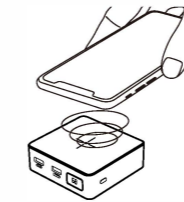

WESDAR

S185

Безжична преносима батерия
Инструкции за употреба

ХАРАКТЕРИСТИКИ

| | |
|--------------------|--|
| Материал | Алуминиеви сплави + акрил |
| Капацитет | 10000mAh |
| Micro+Type-C вход | 5V/3A 9V/2A 12V/1.5A |
| Type-C+USB*2 изход | 5V/3A 9V/2A 12V/1.5A |
| Безжичен изход | 10W |
| Размери | 80.7*83.7*27.2mm |
| Type-c | Поддържа двупосочно PD 18W бързо зареждане |

Характеристики

- Зареждане на мобилни устройства чрез безжични индуктивни безжични технологии. Поставете телефона върху мобилното захранване, за да го заредите.
- Съвместима с мобилни телефони, таблети, цифрови фотоапарати и други устройства.
- Висока пропускателност: Може да се свърже с напрежение 12 V, предпазва свързаните устройства и може да зарежда с висока скорост.
- Вградена акумулаторна батерия: може да се рециклира, опазва околната среда, пести енергия и е практична.
- Висококачествена литиева батерия с капацитет до 1 0000 mAh, която разполага с голям капацитет и дълга продължителност на живота.

Описание на корпуса

- | | |
|------------------------------------|-------------------------------|
| 1. Бутон за включване и изключване | 5. Зона за безжично зареждане |
| 2. 2 USB изхода | 6. TYPE C порт |
| 3. LCD дисплей | 7. Micro USB вход |
| 4. 1 USB изход | |

Съдържание на опаковката

Преносима батерия - 1 брой
Кабел за зареждане - 1 брой
Инструкции за употреба - 1 брой

Режим на безжично зареждане

- Поставете телефона си върху зоната за безжично зареждане, като се уверите, че устройството е правилно разположено в зоната за зареждане на външната батерия.
- Натиснете бутона, за да събудите външната батерия когато телефонът ви се зарежда. Екранът ще светне автоматично, за да покаже нивото на заряд. Ако мобилните телефони поддържа безжично зареждане, могат да се поставят върху нея и да се заредят директно.