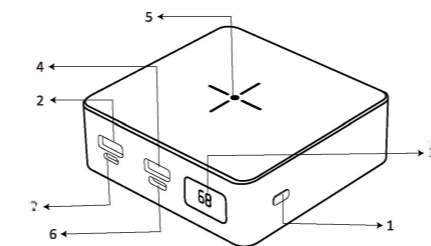

WESDAR

S185

Безжична преносима батерия
Инструкции за употреба

ХАРАКТЕРИСТИКИ

| | |
|--------------------|--|
| Материал | Алуминиеви сплави + акрил |
| Капацитет | 10000mAh |
| Micro+Type-C вход | 5V/3A 9V/2A 12V/1.5A |
| Type-C+USB*2 изход | 5V/3A 9V/2A 12V/1.5A |
| Безжичен изход | 10W |
| Размери | 80.7*83.7*27.2mm |
| Type-c | Поддържа двупосочно PD 18W бързо зареждане |

Описание на корпуса

- | | |
|------------------------------------|-------------------------------|
| 1. Бутон за включване и изключване | 5. Зона за безжично зареждане |
| 2. 2 USB изхода | 6. TYPE C порт |
| 3. LCD дисплей | 7. Micro USB вход |
| 4. 1 USB изход | |